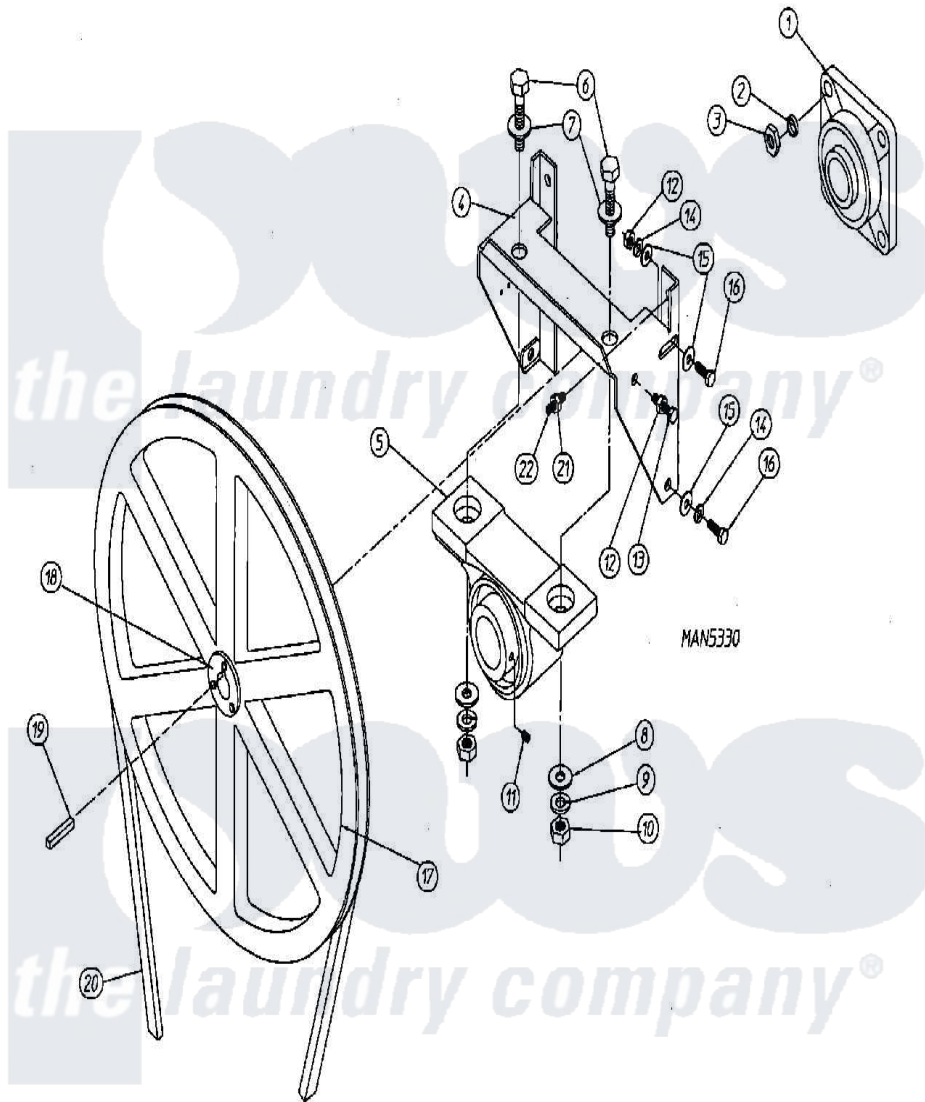

Maytag MDG30PC3AL 18 - TUMBLER BEARING ASSEMBLY

Maytag [Commercial Maytag MDG30PC3AL Dryer Parts](#) Parts Diagram 18 - TUMBLER BEARING ASSEMBLY
 Click on the part number to view part

Item	Original Part Number	Replaced By	Status	Part Description
000	W10124350		Not Available	ORDER PARTS FROM AMERICAN DRYER CORP AT 508-678-9000
001	A100244	W10146615		1 15 16 F
002	A153025	153025		9 16 Lock
003	A152050	152050		9 16-12 He
004	A801761	801761		Ad-78 Tumbler
"	A801775	801775		Ad-78 Pill
005	A100245			Bearing, Pillow Block
006	A150633	150633		1 2-13 X 2
007	A153011	153011		9 16 ID- 1
008	A153011	153011		9 16 ID- 1
009	A153026	153026		1 2 Std L
010	A152011	152011		1 2-13 Hex
011	A154322	154322		3 8-24 X 7
012	A152004	8182933		Nut, Hex
013	A150621	150621		5 16-18 X

014	A153002	8182939	Washer, Lock
015	A153001	153001	5 16 Flat
016	A150621	150621	5 16-18 X
017	A101100		Not Available
"	A101219	101219	PULLEY, 18" (NON-REVERSING)
018	A101220	W10146636	1A18 Taper
019	A100719	100719	1 15 16 T
020	A100135	W10146571	1 2 X 1 2
021	A152004	8182933	Ap-74 V-be
022	A150610	150610	Nut, Hex
			5 16-18 X