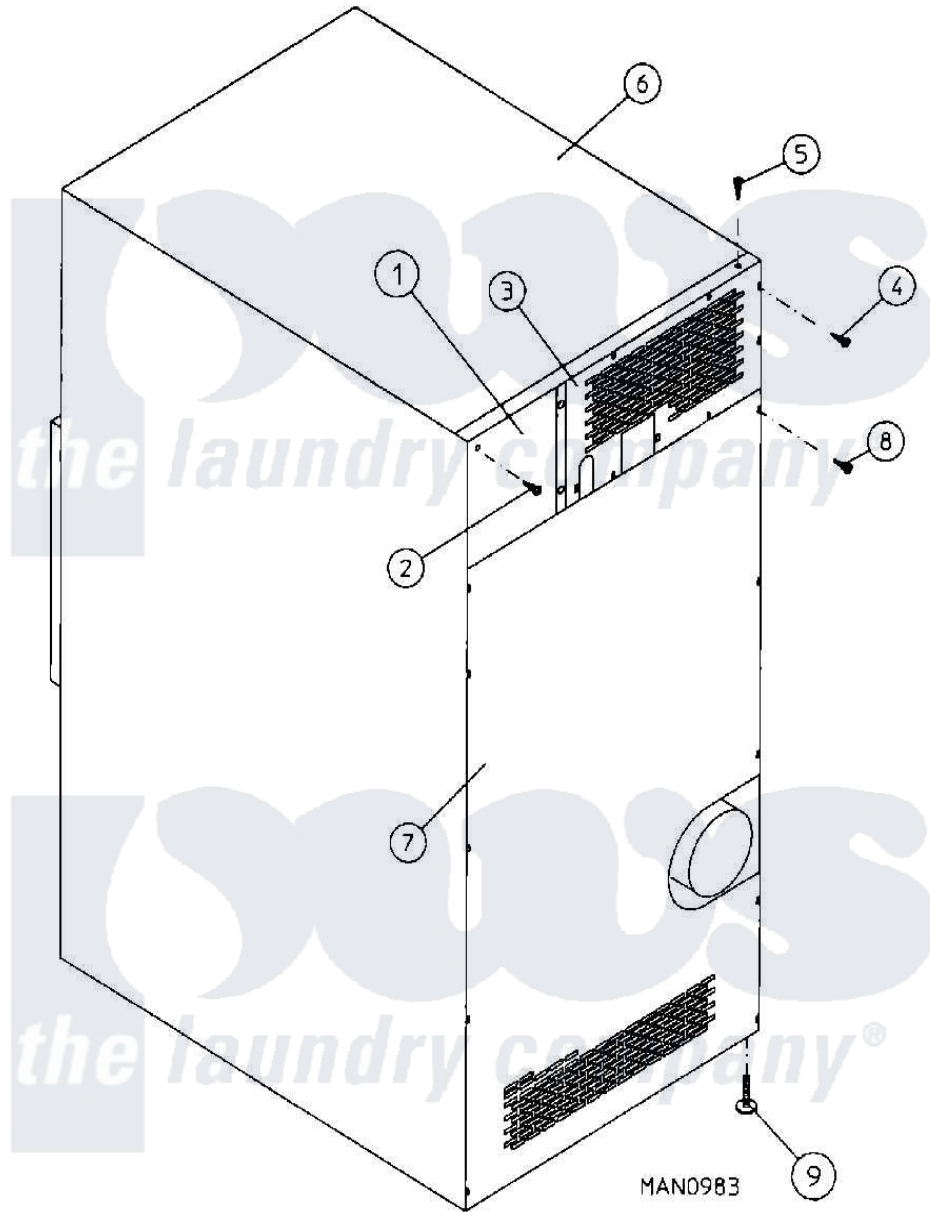

# Maytag MDG30PC3AW 05 - CABINET

MAN0983

Maytag [Commercial Maytag MDG30PC3AW Dryer Parts](#) Parts Diagram 05 - CABINET  
 Click on the part number to view part

Item	Original Part Number	Replaced By	Status	Part Description
000	W10124350		Not Available	ORDER PARTS FROM AMERICAN DRYER CORP AT 508-678-9000
001	A322809	<a href="#">322809</a>		Back Elect
002	A150301	<a href="#">150301</a>		8-18 X 7
003	A330077	<a href="#">W10146876</a>		Maytag 30l
004	A150301	<a href="#">150301</a>		8-18 X 7
005	A150301	<a href="#">150301</a>		8-18 X 7
006	A312510	<a href="#">W10146828</a>		Ad-30 Oute
007	A314513	<a href="#">314513</a>		Plain Bott
008	A150301	<a href="#">150301</a>		8-18 X 7
009	A103500	<a href="#">103500</a>		LEVELING L