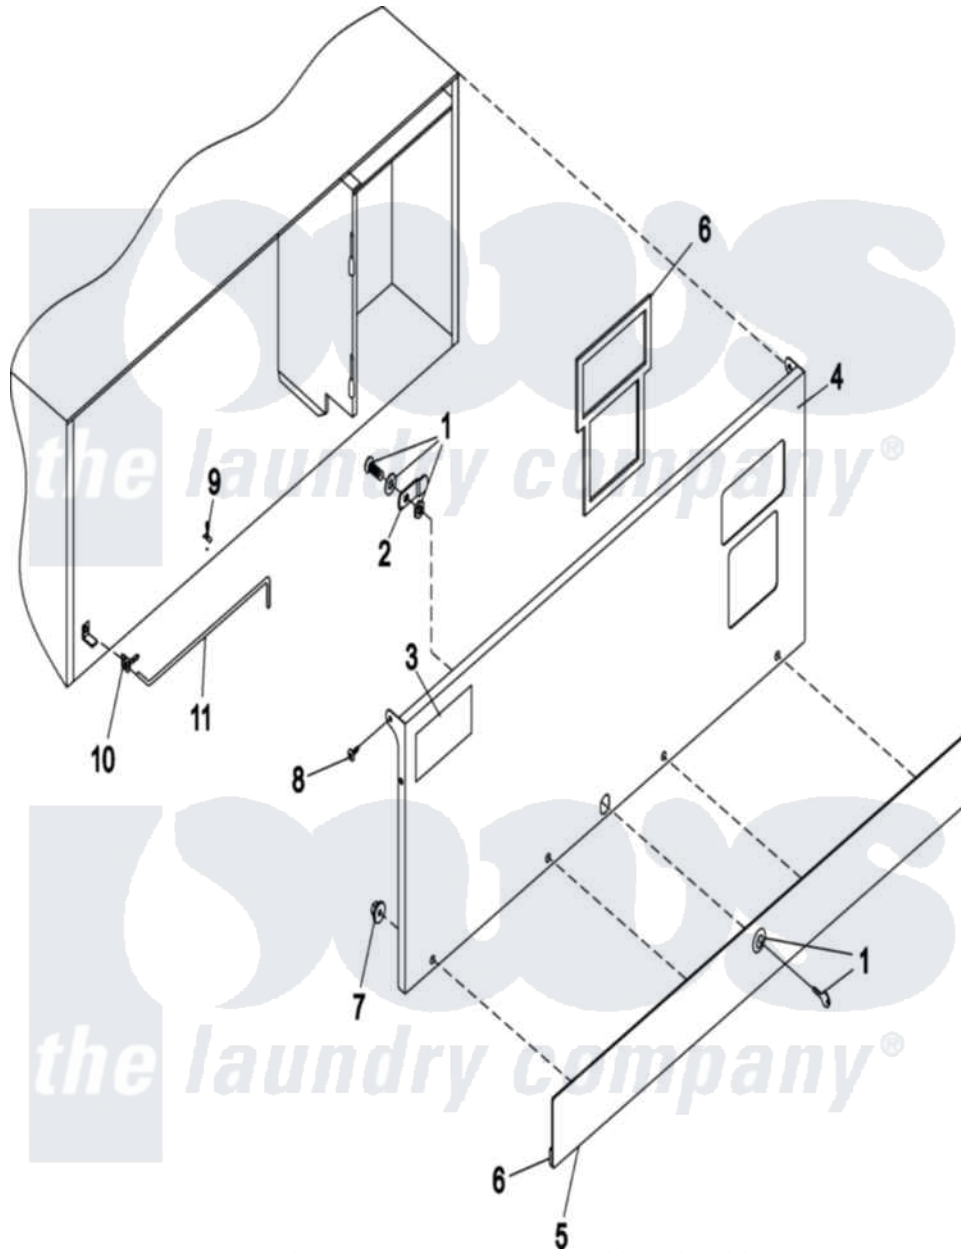

Maytag MDG30PCCWQ 01 - CONTROL DOOR

Maytag [Commercial Maytag MDG30PCCWQ Dryer Parts](#) Parts Diagram 01 - CONTROL DOOR
 Click on the part number to view part

Item	Original Part Number	Replaced By	Status	Part Description
001	A160015	160015		7 8 Mk-10
"	A160104	160104		Key For Mk
002	A160016	160016		1 1 4 Str
003	NLA		Not Available	MAGTAG LOGO
004	NLA		Not Available	CONTROL DOOR ASY
005	NLA		Not Available	TRIM STRIP-BLACK
006	A117604	117604		1 8 Thk X
007	A152014	152014		1 4-20 Ser
008	A150317	150317		10-16 X 3
009	A102603	102603		Richco Con
010	A102601		Not Available	CLIP, RETAINER (CONTROL DOOR ROD)
011	A102502	102502		12.625 Con