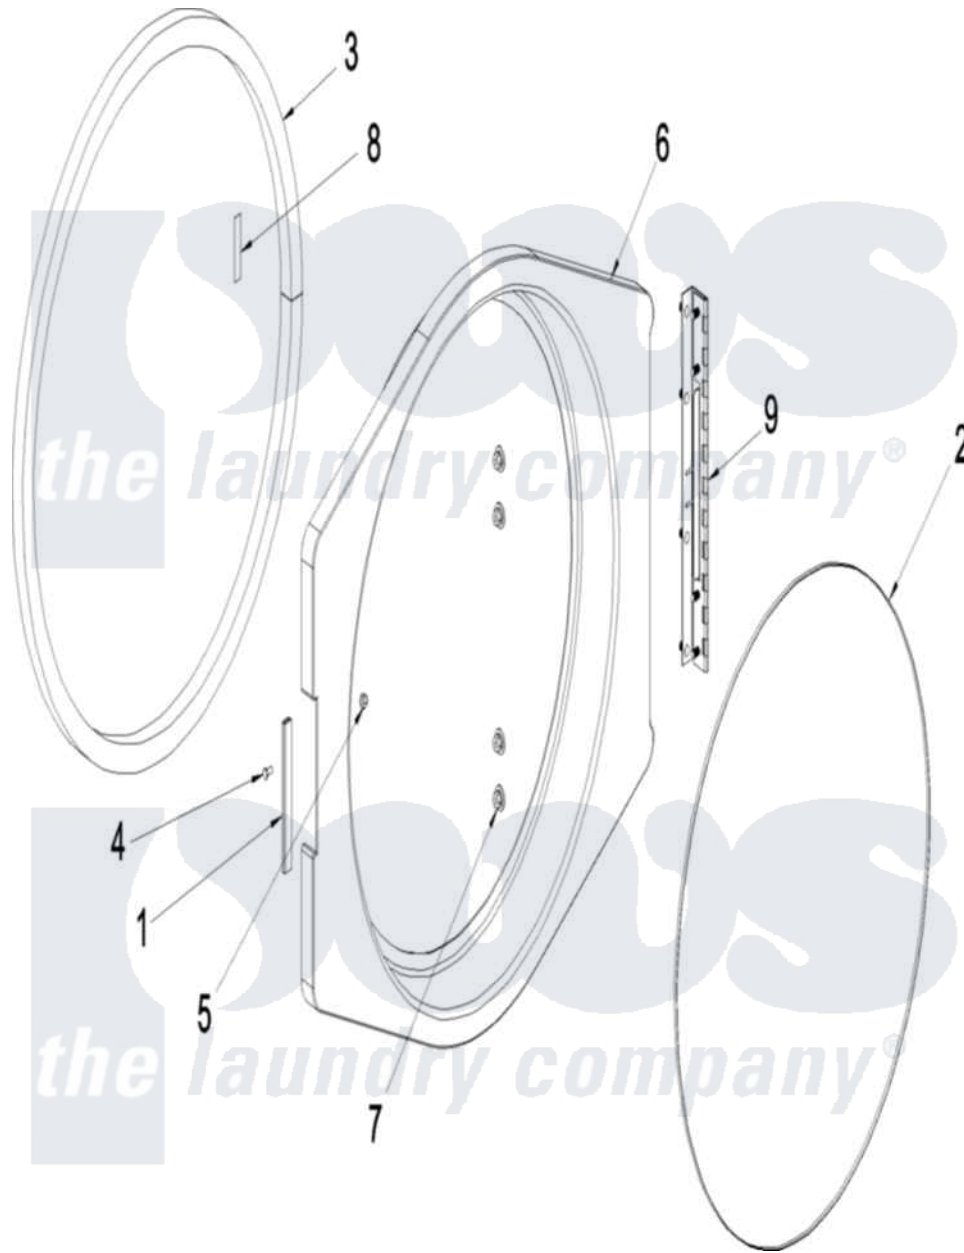

# Maytag MDG30PCCWQ 04 - MAIN DOOR ASY

Maytag Commercial Maytag MDG30PCCWQ Dryer Parts Parts Diagram 04 - MAIN DOOR ASY  
 Click on the part number to view part

Item	Original Part Number	Replaced By	Status	Part Description
001	A102328	<a href="#">102328</a>		37 64 Wide
002	A102210	<a href="#">102210</a>		20 7 16 D
003	A102349		Not Available	GASKET, DOOR (69 1/2'')
004	A150120	<a href="#">150120</a>		10-32 x 7 16
005	A151010	<a href="#">151010</a>		10-32 Hi-C
006	NLA		Not Available	MAIN DOOR ASY
007	A152014	<a href="#">152014</a>		1 4-20 Ser
008	A110006	<a href="#">W10149241</a>		Nopi 1 2
009	A801524		Not Available	BLACK DOOR HINGE