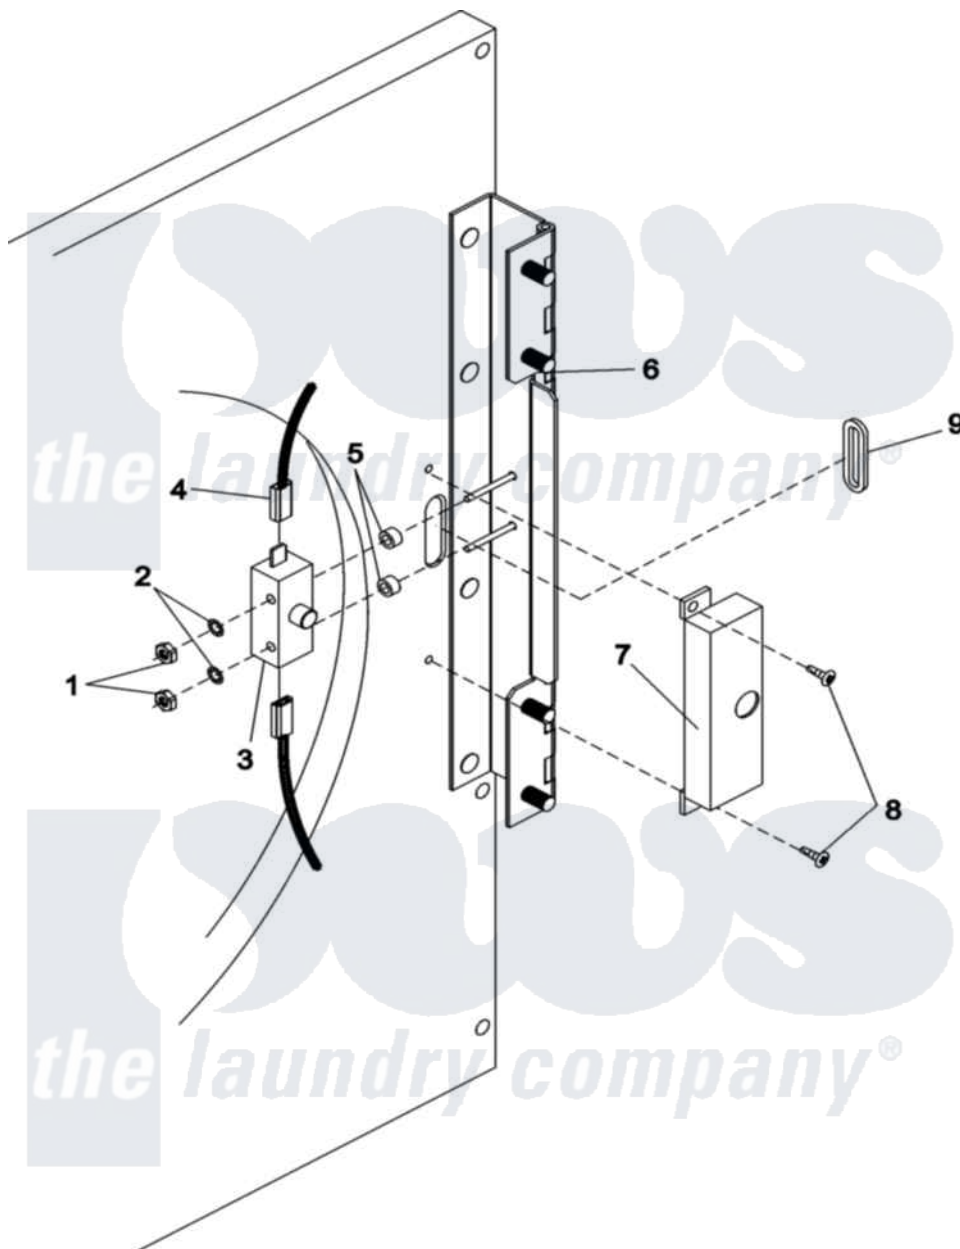

# Maytag MDG30PCCWQ 05 - DOOR SWITCH

Maytag Commercial Maytag MDG30PCCWQ Dryer Parts Parts Diagram 05 - DOOR SWITCH  
 Click on the part number to view part

Item	Original Part Number	Replaced By	Status	Part Description
001	A152013	<a href="#">152013</a>		6-32 Hex N
002	A153010	<a href="#">153010</a>		6 Internal
003	A137005	<a href="#">W10146741</a>		SDS Door S
004	A121028	<a href="#">121028</a>		1 4 X.032
005	A154281	<a href="#">154281</a>		3 8 Stand
006	A801524		Not Available	BLACK DOOR HINGE
007	A313218	<a href="#">W10146845</a>		MAIN DOOR
008	A150201	<a href="#">150201</a>		10-32 X 1
009	A121405	<a href="#">121405</a>		Rubber Gro