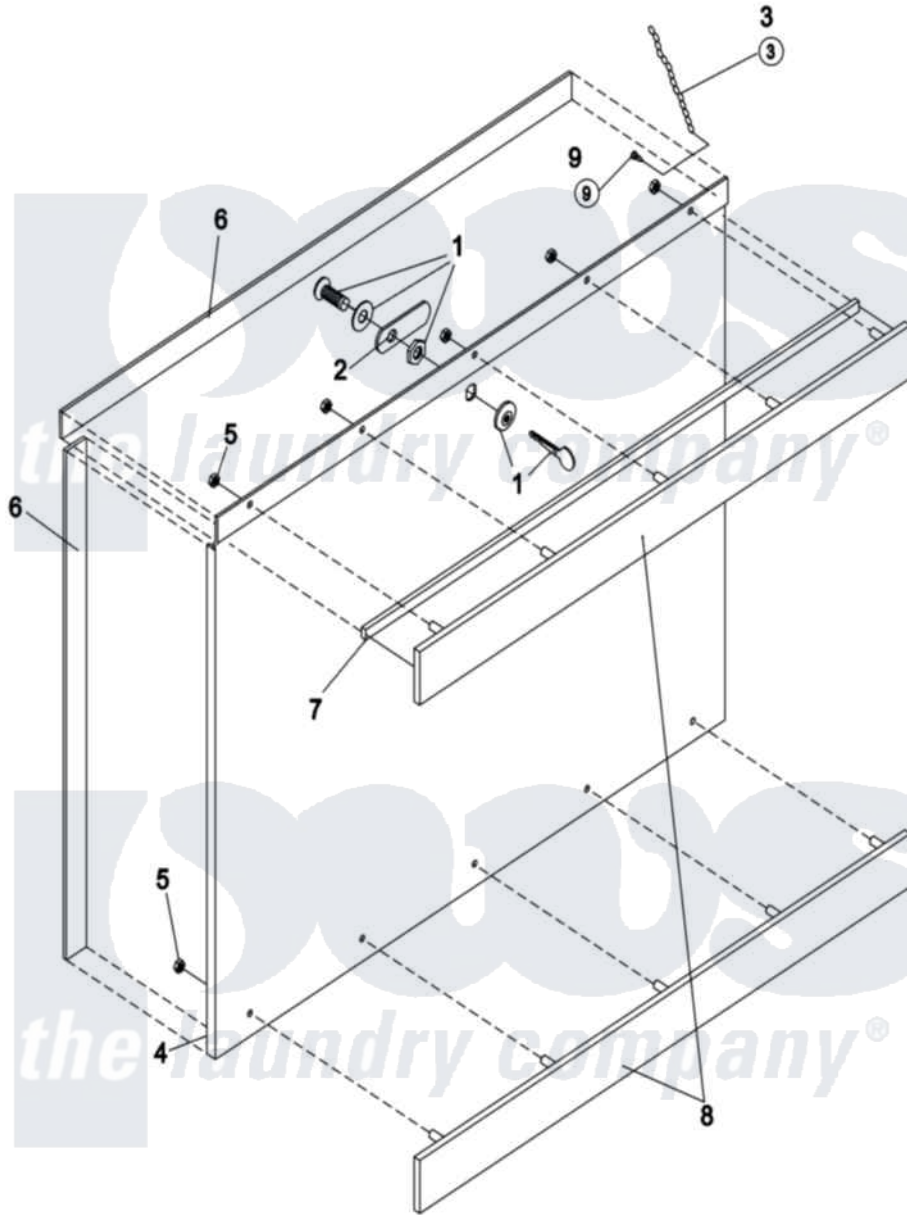

Maytag MDG30PCCWQ 08 - LINT DOOR

Maytag [Commercial Maytag MDG30PCCWQ Dryer Parts](#) Parts Diagram 08 - LINT DOOR
 Click on the part number to view part

Item	Original Part Number	Replaced By	Status	Part Description
001	A160039	883978		4451 LINT
"	A160140	160140		Key Only F
002	A160014	160014		1 16 Offs
003	A108120	108120		Chain For
004	NLA		Not Available	DROP LINT DOOR-WHT
005	A152014	152014		1 4-20 Ser
006	A117604	117604		1 8 Thk X
007	A117603	117603		1 8 X 9 1
008	NLA		Not Available	TRIM/KICK PLATE-BLK
009	A150418	150418		Dlh 4 X .1
"	A150419	150419		6 X 1 2 T