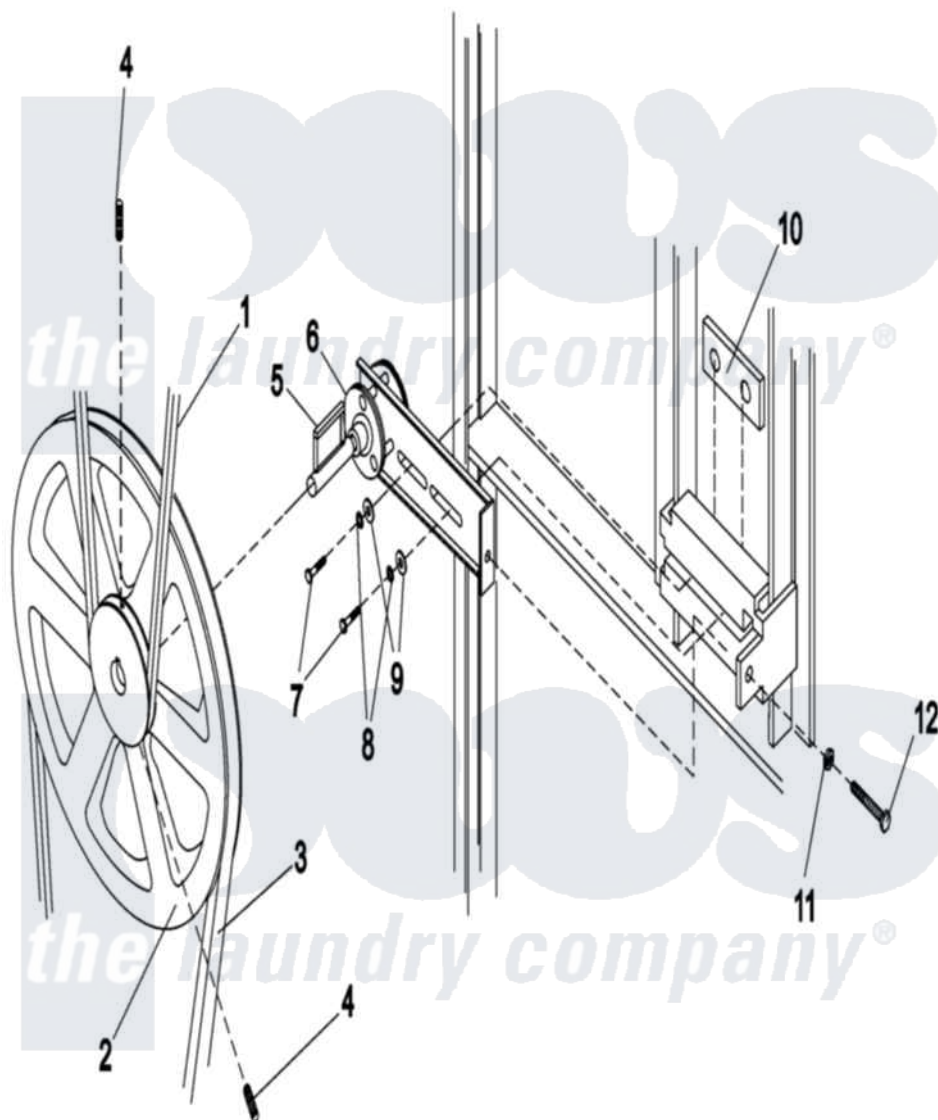

Maytag MDG30PCCWQ 11 - IDLER BEARING

Maytag Commercial Maytag MDG30PCCWQ Dryer Parts Parts Diagram 11 - IDLER BEARING
 Click on the part number to view part

Item	Original Part Number	Replaced By	Status	Part Description
001	A100108	W10146555		5/680 Belt
002	A101129	W10146631		9 X 2-1 2
003	A100110	W10146556		4/500 V be
004	A154301	154301		5 16-18 X
005	A100705	100705		3 16 X 3
006	A882576	882576		Std. Steel
007	A150617	150617		3 8-16 X 1
008	A153005	153005		3 8 Split
009	A153004	153004		3 8 X 1
010	A801009	801009		Idler Squa
011	A152004	8182933		Nut, Hex
012	A150509	150509		5 16-18 X