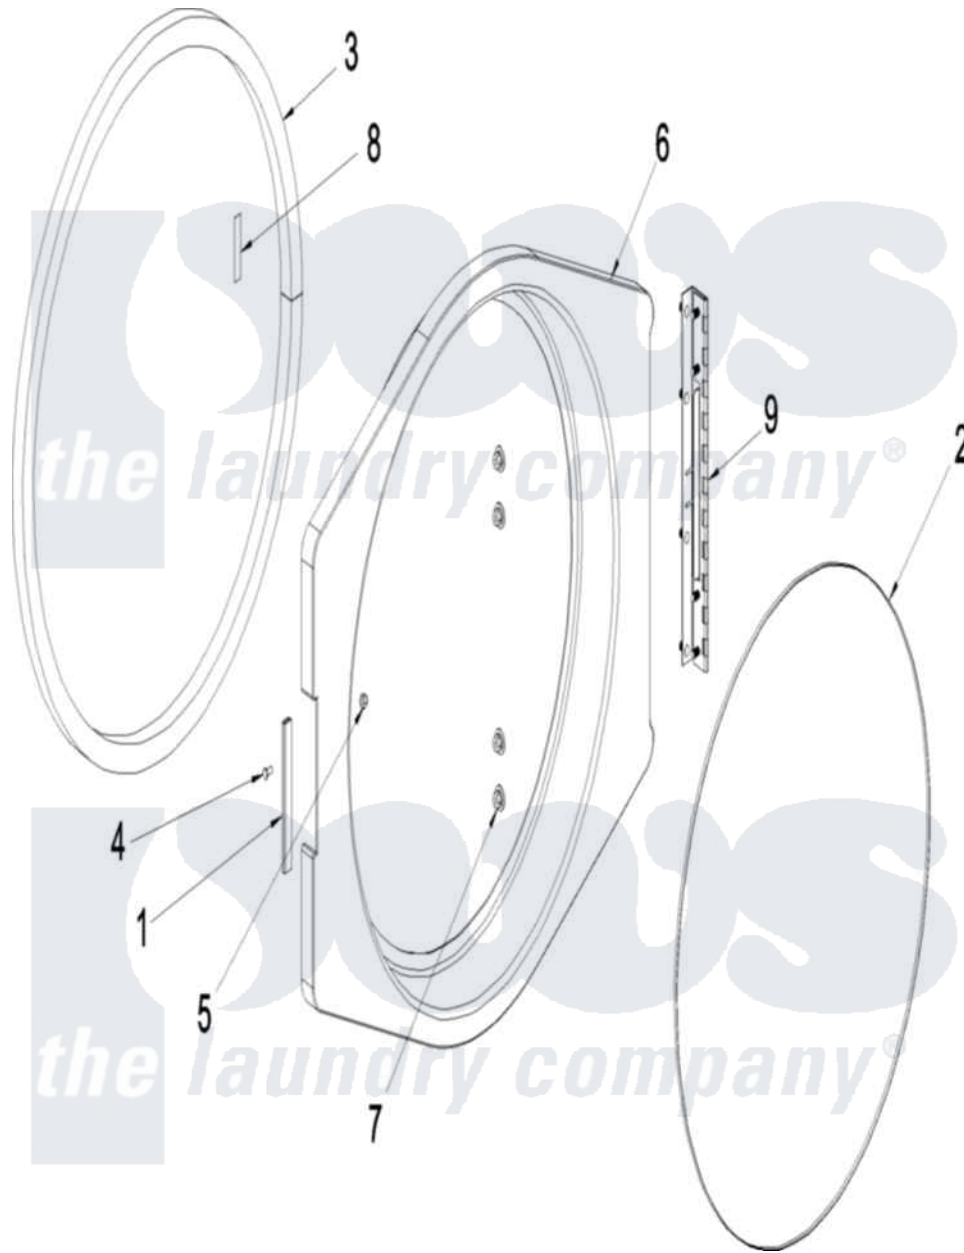

# Maytag MDG30PCCWW 04 - MAIN DOOR ASY

Maytag Commercial Maytag MDG30PCCWW Dryer Parts Parts Diagram 04 - MAIN DOOR ASY  
 Click on the part number to view part

Item	Original Part Number	Replaced By	Status	Part Description
001	A102328	<a href="#">102328</a>		37 64 Wide
002	A102210	<a href="#">102210</a>		20 7 16 D
003	A102349		Not Available	GASKET, DOOR (69 1/2'')
004	A150120	<a href="#">150120</a>		10-32 x 7 16
005	A151010	<a href="#">151010</a>		10-32 Hi-C
006	NLA		Not Available	MAIN DOOR ASY
007	A152014	<a href="#">152014</a>		1 4-20 Ser
008	A110006	<a href="#">W10149241</a>		Nopi 1 2
009	A801524		Not Available	BLACK DOOR HINGE