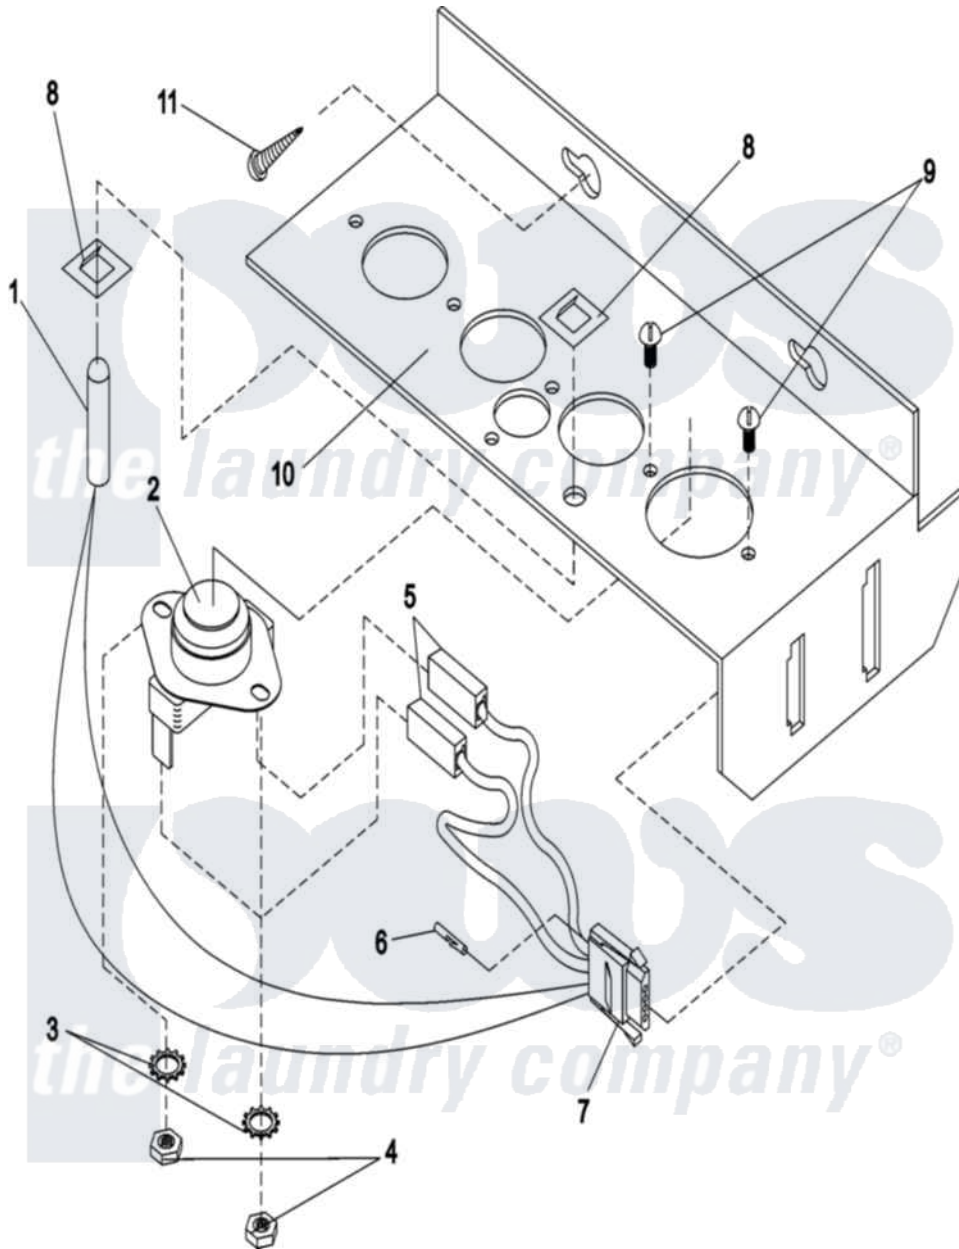

# Maytag MDG30PCCWW 12 - SENSOR BRACKET

Maytag [Commercial Maytag MDG30PCCWW Dryer Parts](#) Parts Diagram 12 - SENSOR BRACKET  
 Click on the part number to view part

Item	Original Part Number	Replaced By	Status	Part Description
001	A880251	<a href="#">W10147995</a>		1/4 Tem
002	A130103	<a href="#">W10146725</a>		L225 Tod3
003	A153010	<a href="#">153010</a>		6 Internal
004	A153000	<a href="#">153000</a>		8 SAE WAS
005	A121028	<a href="#">121028</a>		1/4 X .032
006	A122701	<a href="#">122701</a>		MNL Socket
007	A122605	<a href="#">122605</a>		4 Pin Cmnl
008	A154007	<a href="#">8182949</a>		Fastener, Push-On
009	A150005	<a href="#">150005</a>		6-32 X 1/4
010	A305007	<a href="#">W10146789</a>		Universal
"	A801425	<a href="#">801425</a>		AD15-81 ML
011	A150301	<a href="#">150301</a>		8-18 X 7