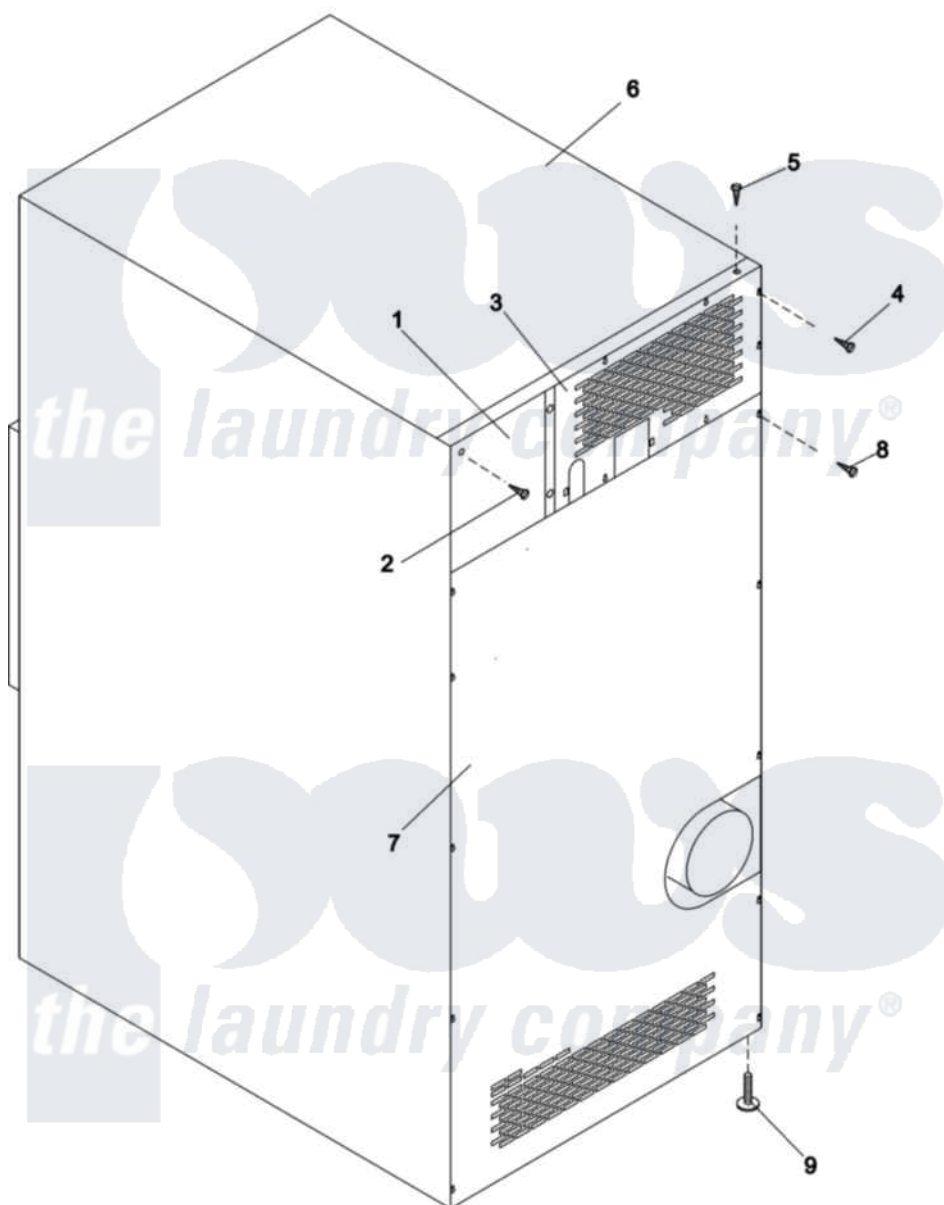

# Maytag MDG30PCCWW 16 - OUTER TOP/BACK GUARD

Maytag Commercial Maytag MDG30PCCWW Dryer Parts Parts Diagram 16 - OUTER TOP/BACK GUARD  
 Click on the part number to view part

Item	Original Part Number	Replaced By	Status	Part Description
001	A322809	<a href="#">322809</a>		Back Elect
002	A150301	<a href="#">150301</a>		8-18 X 7
003	A330077	<a href="#">W10146876</a>		Maytag 30l
004	A150301	<a href="#">150301</a>		8-18 X 7
005	A150301	<a href="#">150301</a>		8-18 X 7
006	A312510	<a href="#">W10146828</a>		Ad-30 Oute
007	A314513	<a href="#">314513</a>		Plain Bott
008	A150301	<a href="#">150301</a>		8-18 X 7
009	A103500	<a href="#">103500</a>		LEVELING L