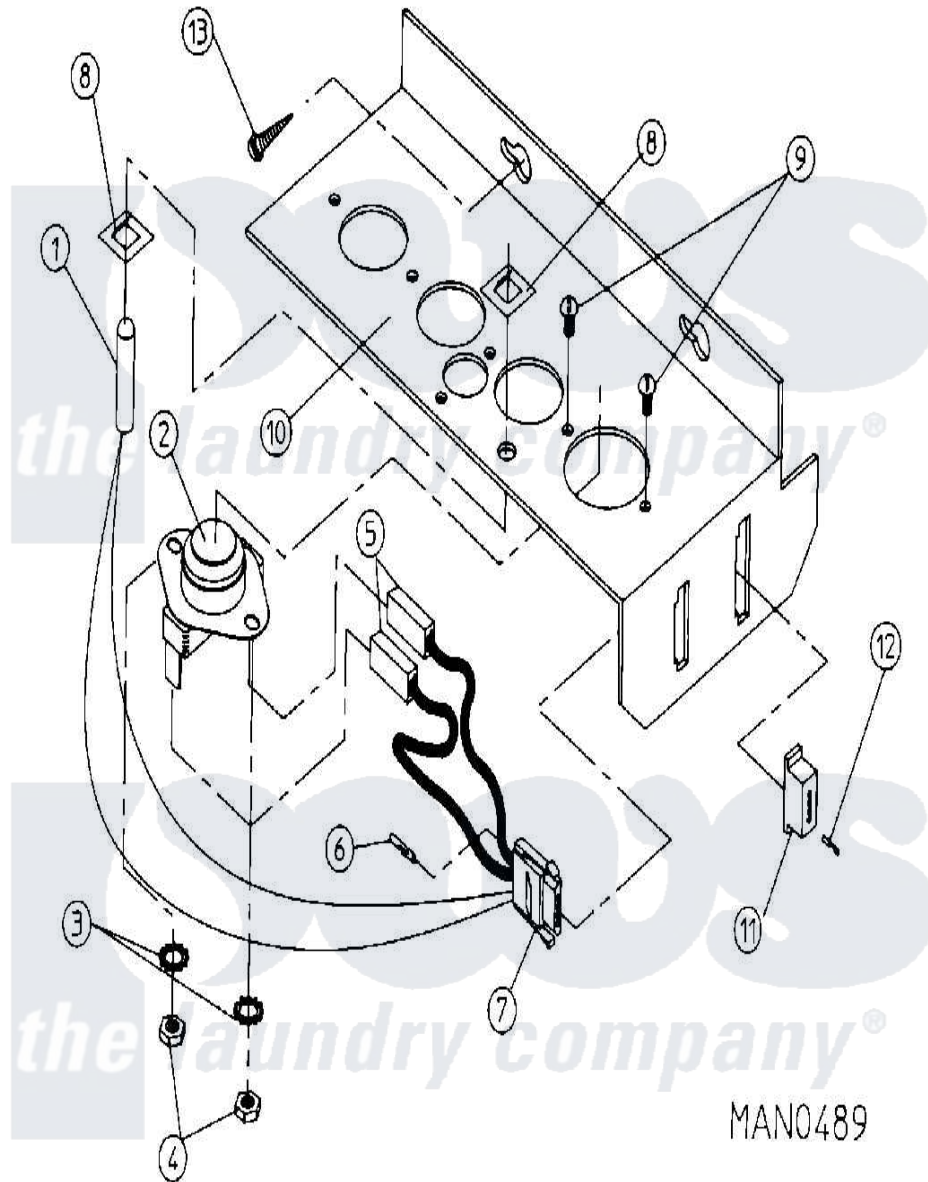

# Maytag MDG30PN3AL 13 - SENSOR BRACKET ASSEMBLY

MAN0489

Maytag Commercial Maytag MDG30PN3AL Dryer Parts Parts Diagram 13 - SENSOR BRACKET ASSEMBLY  
 Click on the part number to view part

Item	Original Part Number	Replaced By	Status	Part Description
000	W10124350		Not Available	ORDER PARTS FROM AMERICAN DRYER CORP AT 508-678-9000
001	A880251	<a href="#">W10147995</a>		1 4 Tem
002	A130301	<a href="#">W10146732</a>		L225 Tod3
003	A153010	<a href="#">153010</a>		6 Internal
004	A152000	<a href="#">152000</a>		6-32 HEX N
005	A121028	<a href="#">121028</a>		1 4 X.032
006	A122701	<a href="#">122701</a>		MNL Socket
007	A122605	<a href="#">122605</a>		4 Pin Cmnl
"	A122801	<a href="#">W10146716</a>		Mate-N-Loc
008	A154007	<a href="#">8182949</a>		Fastener, Push-On
009	A150005	<a href="#">150005</a>		6-32 X 1 4
010	A305007	<a href="#">W10146789</a>		Universal
"	A801425	<a href="#">801425</a>		AD15-81 ML
011	A122604	<a href="#">W10146714</a>		4 Pin Cmnl
012	A122700	<a href="#">122700</a>		MNL Pin S