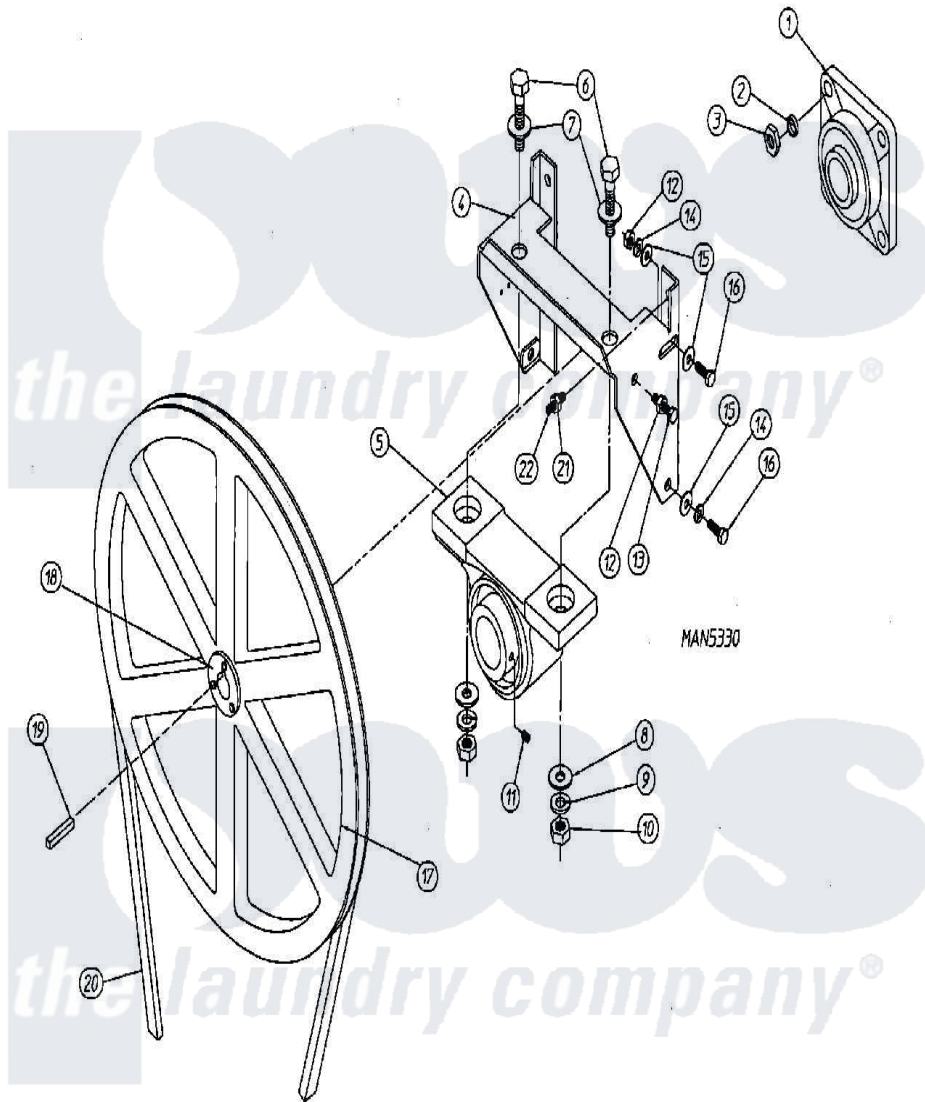

Maytag MDG30PN3AL 18 - TUMBLER BEARING ASSEMBLY

Maytag [Commercial Maytag MDG30PN3AL Dryer Parts](#) Parts Diagram 18 - TUMBLER BEARING ASSEMBLY
 Click on the part number to view part

Item	Original Part Number	Replaced By	Status	Part Description
000	W10124350		Not Available	ORDER PARTS FROM AMERICAN DRYER CORP AT 508-678-9000
001	A100244	W10146615		1 15 16 F
002	A153025	153025		9 16 Lock
003	A152050	152050		9 16-12 He
004	A801761	801761		Ad-78 Tumbler
"	A801775	801775		Ad-78 Pill
005	A100245			Bearing, Pillow Block
006	A150633	150633		1 2-13 X 2
007	A153011	153011		9 16 ID- 1
008	A153011	153011		9 16 ID- 1
009	A153026	153026		1 2 Std L
010	A152011	152011		1 2-13 Hex
011	A154322	154322		3 8-24 X 7
012	A152004	8182933		Nut, Hex
013	A150621	150621		5 16-18 X

014	A153002	8182939	Washer, Lock
015	A153001	153001	5 16 Flat
016	A150621	150621	5 16-18 X
017	A101100		Not Available
"	A101219	101219	PULLEY, 18" (NON-REVERSING)
018	A101220	W10146636	1A18 Taper
019	A100719	100719	1 15 16 T
020	A100135	W10146571	1 2 X 1 2
021	A152004	8182933	Ap-74 V-be
022	A150610	150610	Nut, Hex
			5 16-18 X