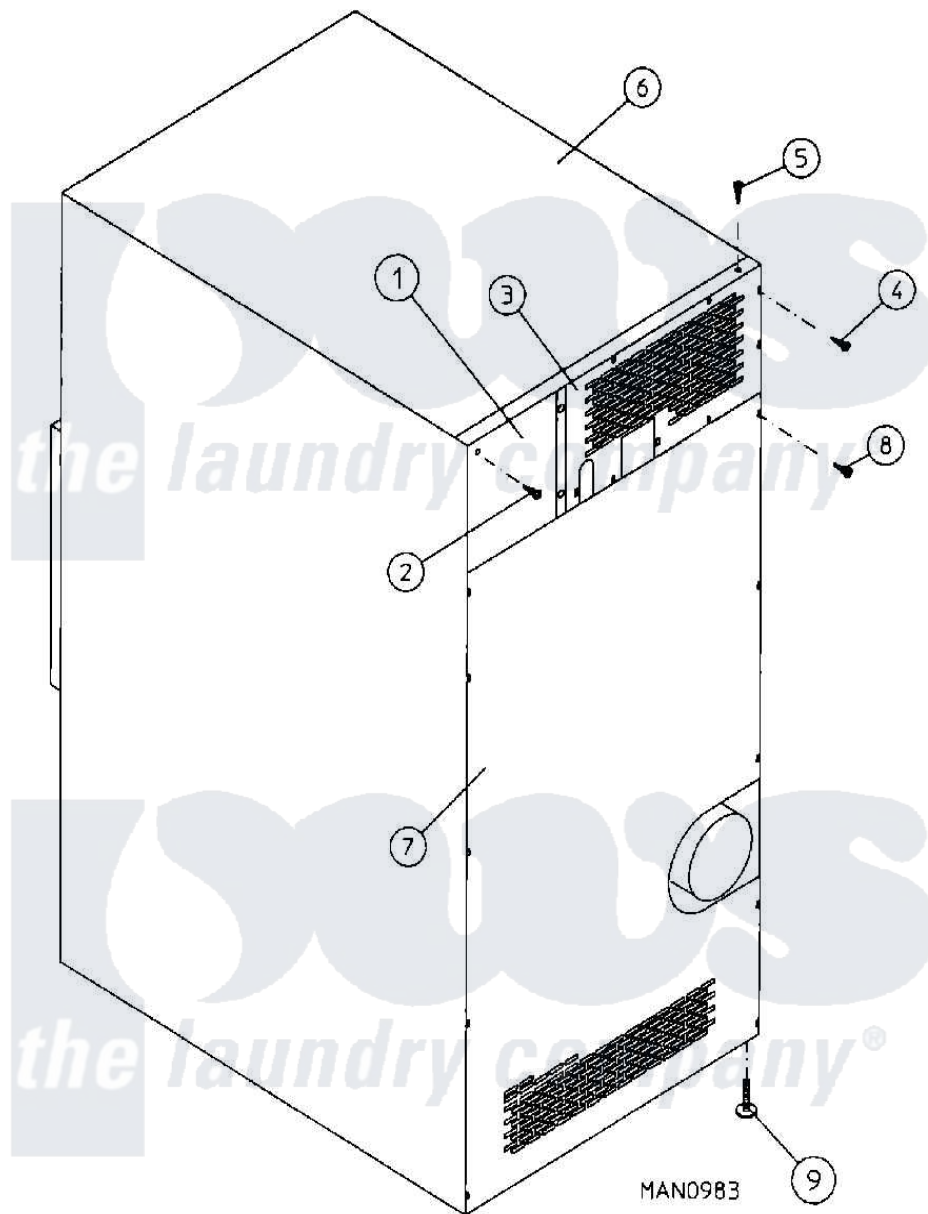

# Maytag MDG30PN3AW 05 - CABINET

MAN0983

Maytag [Commercial Maytag MDG30PN3AW Dryer Parts](#) Parts Diagram 05 - CABINET

[Click on the part number to view part](#)

Item	Original Part Number	Replaced By	Status	Part Description
000	W10124350		Not Available	ORDER PARTS FROM AMERICAN DRYER CORP AT 508-678-9000
001	A322809	<a href="#">322809</a>		Back Elect
002	A150301	<a href="#">150301</a>		8-18 X 7
003	A330077	<a href="#">W10146876</a>		Maytag 30I
004	A150301	<a href="#">150301</a>		8-18 X 7
005	A150301	<a href="#">150301</a>		8-18 X 7
006	A312510	<a href="#">W10146828</a>		Ad-30 Oute
007	A314513	<a href="#">314513</a>		Plain Bott
008	A150301	<a href="#">150301</a>		8-18 X 7
009	A103500	<a href="#">103500</a>		LEVELING L