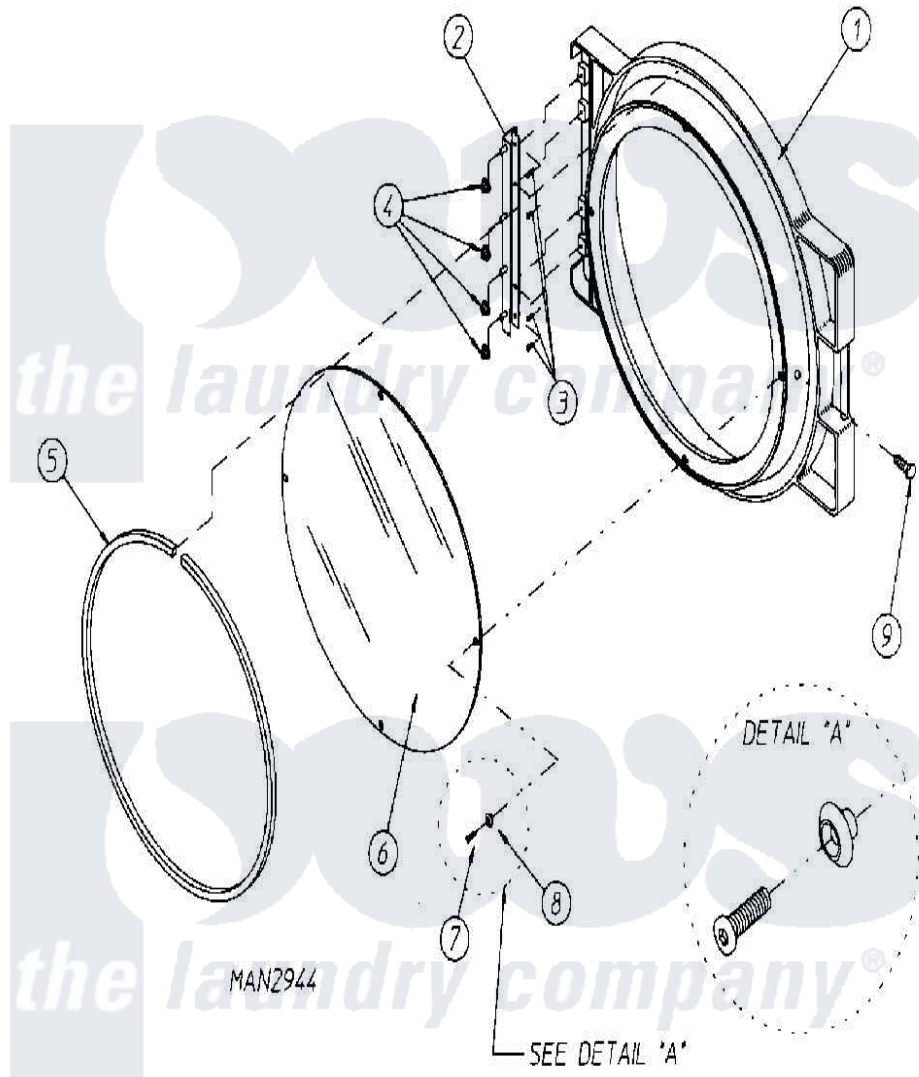

# Maytag MDG30PN3AW 09 - DOOR ASSEMBLY

Maytag [Commercial Maytag MDG30PN3AW Dryer Parts](#) Parts Diagram 09 - DOOR ASSEMBLY  
 Click on the part number to view part

Item	Original Part Number	Replaced By	Status	Part Description
000	W10124350		Not Available	ORDER PARTS FROM AMERICAN DRYER CORP AT 508-678-9000
001	<a href="#">A103062</a>			Hinge Pin
"	A881423		Not Available	DOOR ASSEMBLY COMPLETE (WHT)
"	A881427	<a href="#">W10148337</a>		DSI Module
"	<a href="#">A882963</a>			Door Frame
002	A800448	<a href="#">800448</a>		12 1 2 Ma
003	A150309	<a href="#">W10146761</a>		10-16 X 1
004	A152014	<a href="#">152014</a>		1 4-20 Ser
005	A102349		Not Available	GASKET, DOOR (69 1/2")
"	A170730	<a href="#">170730</a>		10.3 Oz Cl
006	A102212	<a href="#">102212</a>		Main Door
"	A170730	<a href="#">170730</a>		10.3 Oz Cl
007	A150431	<a href="#">150431</a>		10x7 16 D