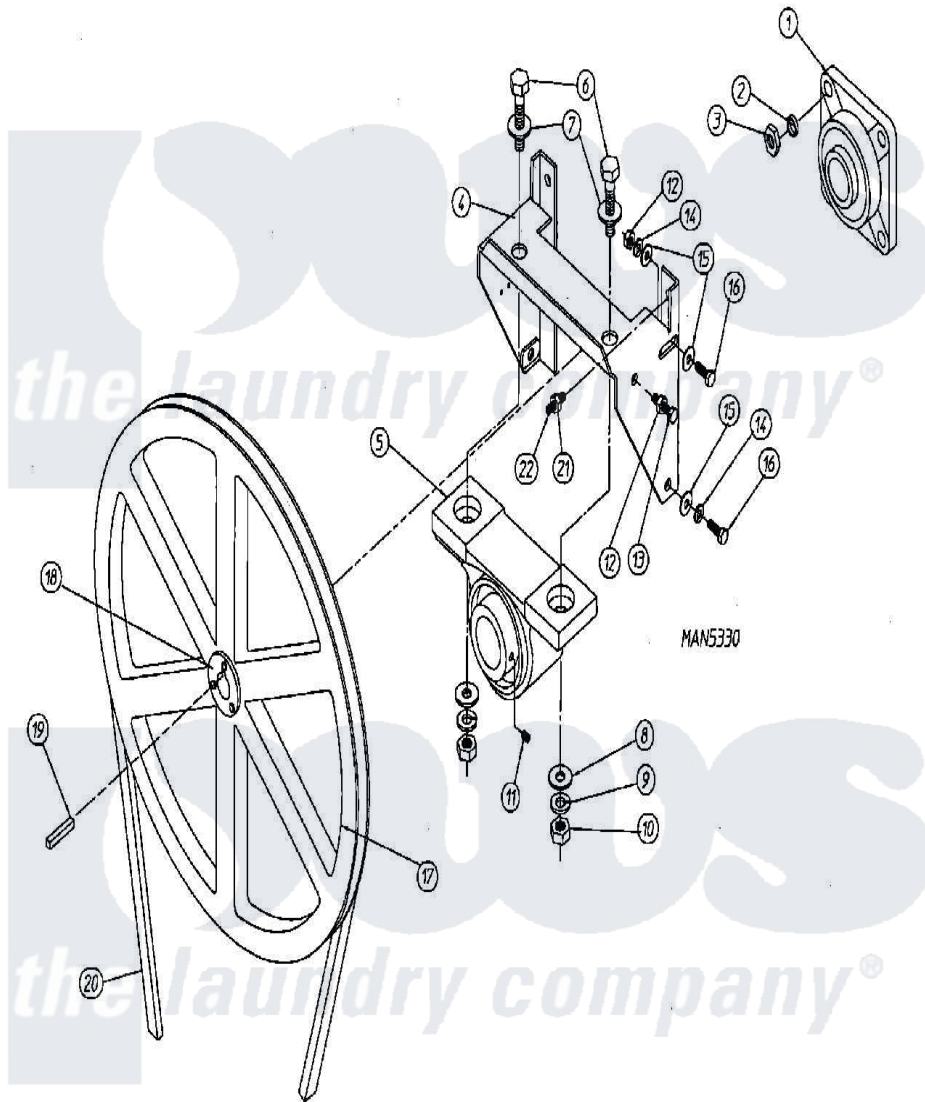

# Maytag MDG30PN3AW 18 - TUMBLER BEARING ASSEMBLY

Maytag [Commercial Maytag MDG30PN3AW Dryer Parts](#) Parts Diagram 18 - TUMBLER BEARING ASSEMBLY  
 Click on the part number to view part

Item	Original Part Number	Replaced By	Status	Part Description
000	W10124350		Not Available	ORDER PARTS FROM AMERICAN DRYER CORP AT 508-678-9000
001	A100244	<a href="#">W10146615</a>		1 15 16 F
002	A153025	<a href="#">153025</a>		9 16 Lock
003	A152050	<a href="#">152050</a>		9 16-12 He
004	A801761	<a href="#">801761</a>		Ad-78 Tumbler
"	A801775	<a href="#">801775</a>		Ad-78 Pill
005	<a href="#">A100245</a>			Bearing, Pillow Block
006	A150633	<a href="#">150633</a>		1 2-13 X 2
007	A153011	<a href="#">153011</a>		9 16 ID- 1
008	A153011	<a href="#">153011</a>		9 16 ID- 1
009	A153026	<a href="#">153026</a>		1 2 Std L
010	A152011	<a href="#">152011</a>		1 2-13 Hex
011	A154322	<a href="#">154322</a>		3 8-24 X 7
012	A152004	<a href="#">8182933</a>		Nut, Hex
013	A150621	<a href="#">150621</a>		5 16-18 X

014	A153002	<a href="#">8182939</a>	Washer, Lock
015	A153001	<a href="#">153001</a>	5 16 Flat
016	A150621	<a href="#">150621</a>	5 16-18 X
017	A101100		Not Available
"	A101219	<a href="#">101219</a>	PULLEY, 18" (NON-REVERSING)
018	A101220	<a href="#">W10146636</a>	1A18 Taper
019	A100719	<a href="#">100719</a>	1 15 16 T
020	A100135	<a href="#">W10146571</a>	1 2 X 1 2
021	A152004	<a href="#">8182933</a>	Ap-74 V-be
022	A150610	<a href="#">150610</a>	Nut, Hex
			5 16-18 X