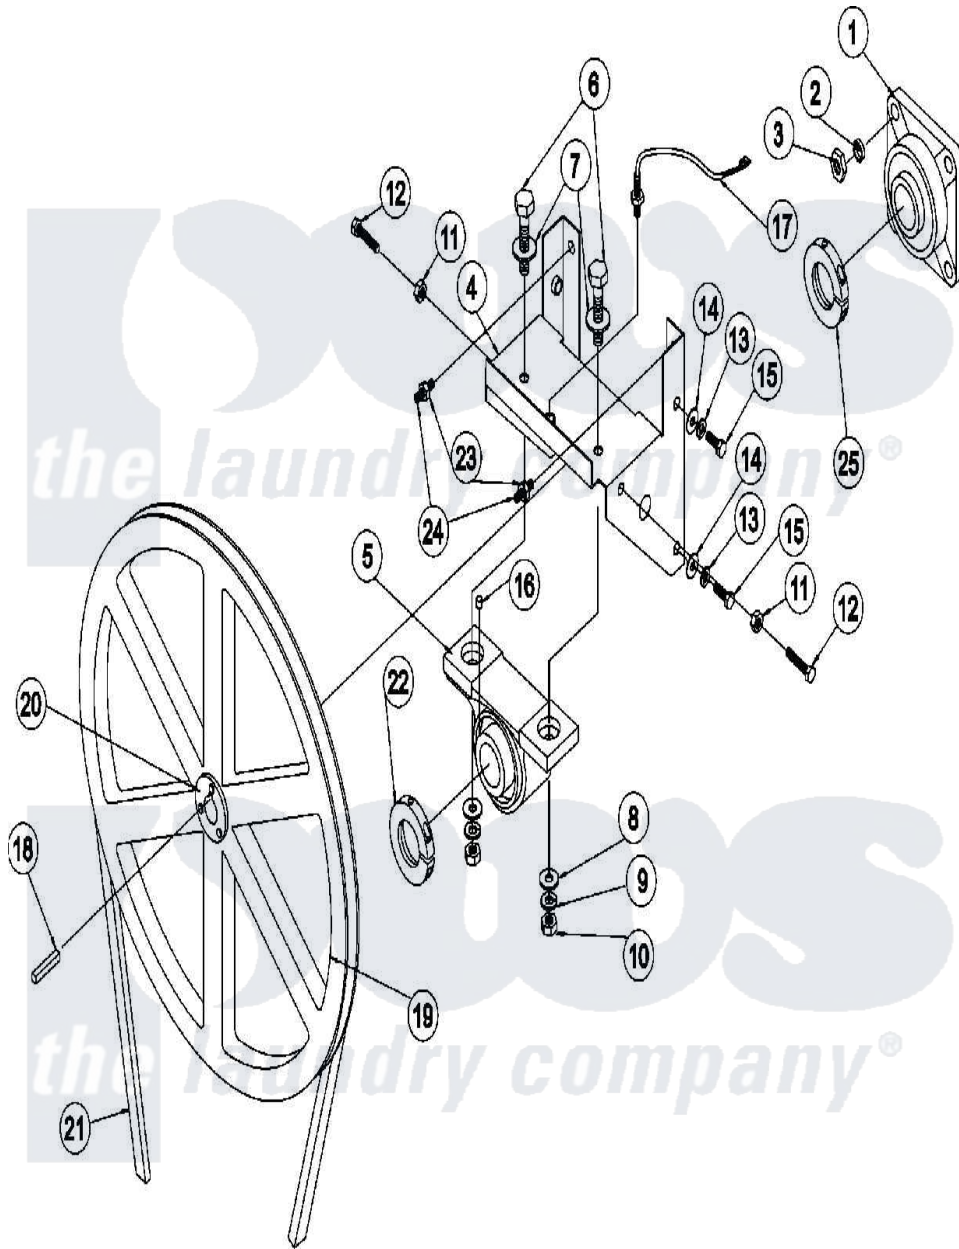

Maytag MDG30PNHWQ 11 - TUMBLER BEARING

Maytag [Commercial Maytag MDG30PNHWQ Dryer Parts](#) Parts Diagram 11 - TUMBLER BEARING
 Click on the part number to view part

Item	Original Part Number	Replaced By	Status	Part Description
000	A000000			Order Part From American Dryer Phone No.508-678-9000
001	A883735	W10148951		1 3 4 Fla
002	A153025	153025		9 16 Lock
003	A152050	152050		9 16-12 He
004	A882543	882543		Tumbler PB be
"	A883387	W10148946		Main Line
005	A883710	883710		1-3 8 PB G
006	A150601	150601		3 8-16 X 2
007	A153004	153004		3 8 X 1
008	A153004	153004		3 8 X 1
009	A153005	153005		3 8 Split
010	A153005	153005		3 8 Split
011	A152004	8182933		Nut, Hex
012	A150621	150621		5 16-18 X
013	A153002	8182939		Washer, Lock
014	A153004	153004		3 8 X 1

015	A150501	150501	5 16-18 X
016	A102120	170608	.25 X .25
017	A883386	W10148945	Phase 7 Ro
018	A100724	100724	1 4 X 1 4
019	A101100	Not Available	PULLEY, 18" (NON-REVERSING)
020	A101110	101110	L X 1 Bus
021	A100100	W10146547	5I-660 V-B
022	A100270		Collar, Griplock
023	A150610	150610	5 16-18 X
024	A152004	8182933	Nut, Hex
025	A100272	W10146624	1 3 4 Coll