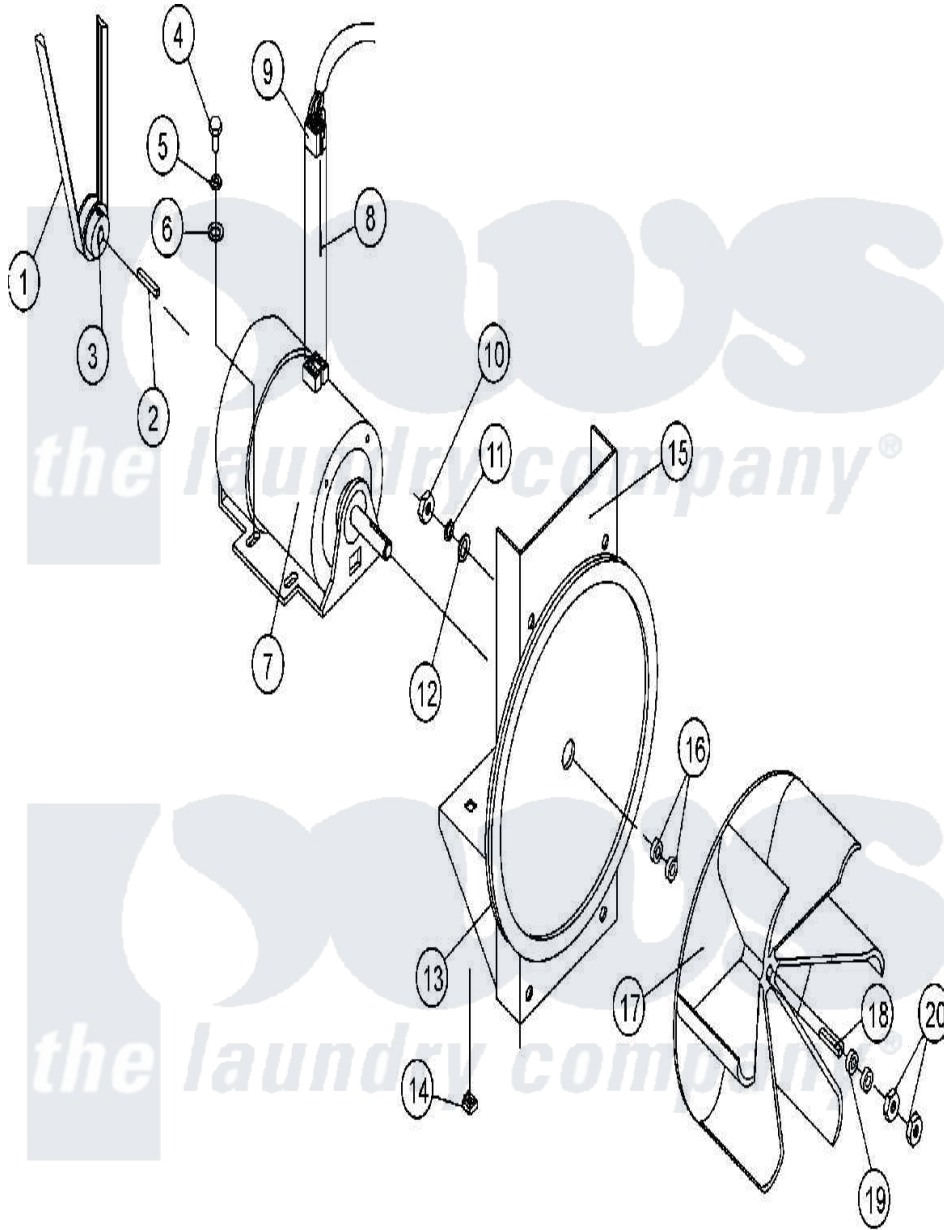

Maytag MDG30PNHWQ 15 - MOTOR MOUNT

Maytag [Commercial Maytag MDG30PNHWQ Dryer Parts](#) Parts Diagram 15 - MOTOR MOUNT
 Click on the part number to view part

Item	Original Part Number	Replaced By	Status	Part Description
000	A000000			Order Part From American Dryer Phone No.508-678-9000
001	A100105	W10146552		41520 V be
002	A100701	100701		3 16 X 3
003	A101104	W10146630		2.0 OD X 1
004	A150501	150501		5 16-18 X
005	A153002	8182939		Washer, Lock
006	A153001	153001		5 16 Flat
007	A181049	W10146775		1 2HP 100-
008	A122701	122701		MNL Socket
"	A122801	W10146716		Mate-N-Loc
009	A137030	137030		8 Pin Cmnl
010	A152004	8182933		Nut, Hex
011	A153002	8182939		Washer, Lock
012	A153001	153001		5 16 Flat
013	A117600		Not Available	TAPE, NOISE SUPPRESSOR (SOLD IN FEET)

014	A154000	154000	5 16-18 T1
015	A817075		Motor, 1/2hp 60Hz Complete
"	A850017	W10147654	25-30-50-6
016	A153050	153050	1 2 X 1 1
017	A100604	W10146628	12 1 2 1m
018	A100702	100702	1 8 X 1 8
019	A153050	153050	1 2 X 1 1
020	A152006	W10146766	1 2-20 LH