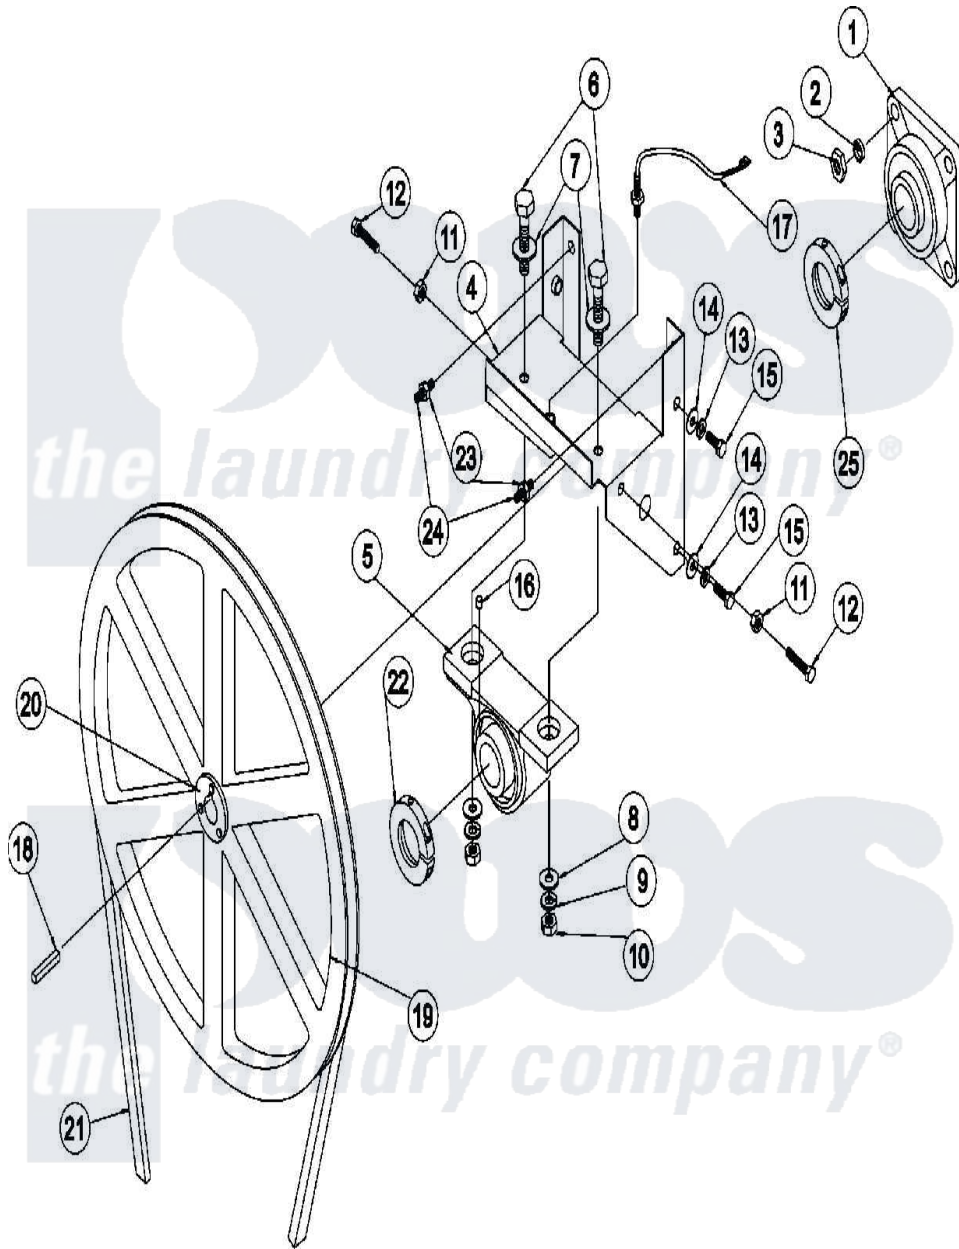

Maytag MDG30PNHWW 11 - TUMBLER BEARING

Maytag [Commercial Maytag MDG30PNHWW Dryer Parts](#) Parts Diagram 11 - TUMBLER BEARING
 Click on the part number to view part

Item	Original Part Number	Replaced By	Status	Part Description
000	A000000			Order Part From American Dryer Phone No.508-678-9000
001	A883735	W10148951		1 3 4 Fla
002	A153025	153025		9 16 Lock
003	A152050	152050		9 16-12 He
004	A882543	882543		Tumbler PB be
"	A883387	W10148946		Main Line
005	A883710	883710		1-3 8 PB G
006	A150601	150601		3 8-16 X 2
007	A153004	153004		3 8 X 1
008	A153004	153004		3 8 X 1
009	A153005	153005		3 8 Split
010	A153005	153005		3 8 Split
011	A152004	8182933		Nut, Hex
012	A150621	150621		5 16-18 X
013	A153002	8182939		Washer, Lock
014	A153004	153004		3 8 X 1

015	A150501	150501	5 16-18 X
016	A102120	170608	.25 X .25
017	A883386	W10148945	Phase 7 Ro
018	A100724	100724	1 4 X 1 4
019	A101100	Not Available	PULLEY, 18" (NON-REVERSING)
020	A101110	101110	L X 1 Bus
021	A100100	W10146547	5I-660 V-B
022	A100270		Collar, Griplock
023	A150610	150610	5 16-18 X
024	A152004	8182933	Nut, Hex
025	A100272	W10146624	1 3 4 Coll