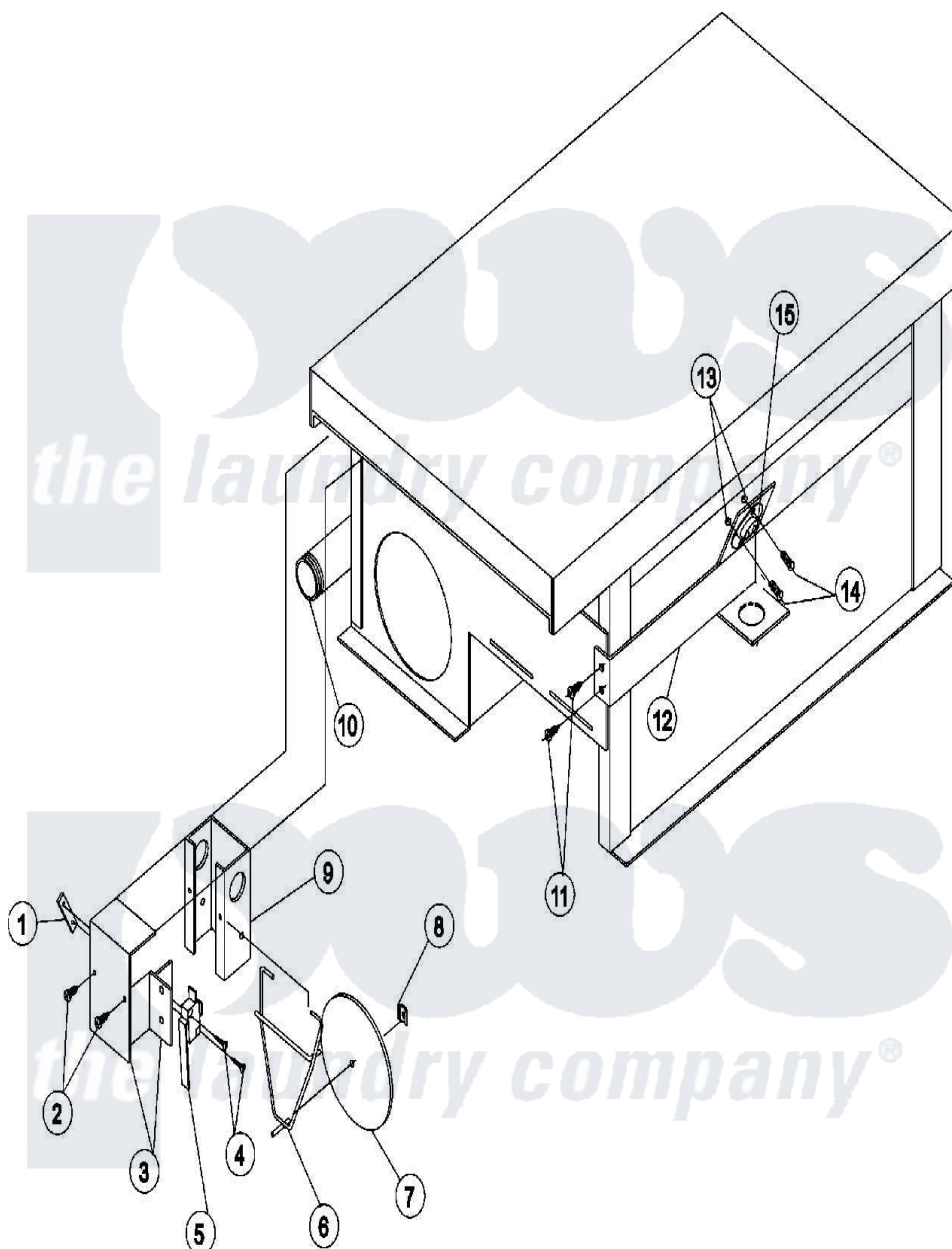

# Maytag MDG30PNHWW 14 - SAIL SWITCH/HI LIMIT

Maytag [Commercial Maytag MDG30PNHWW Dryer Parts](#) Parts Diagram 14 - SAIL SWITCH/HI LIMIT  
 Click on the part number to view part

Item	Original Part Number	Replaced By	Status	Part Description
000	<a href="#">A000000</a>			Order Part From American Dryer Phone No.508-678-9000
001	A154004	<a href="#">154004</a>		Tinnerman
002	A150300	<a href="#">5307527001</a>		Switch
003	A802799	<a href="#">802799</a>		Sail Sw.bo
004	A150303	<a href="#">150303</a>		4 X 3 4 P
005	A122200	<a href="#">122200</a>		Sail Switch
006	A105500	<a href="#">W10146641</a>		Std Sail S
007	A319202	<a href="#">W10146866</a>		Sail Switch
008	A154002	<a href="#">154002</a>		1 8 Push O
009	A802800	<a href="#">802800</a>		Sail Switch
"	A802801	<a href="#">802801</a>		Sail Switch
010	<a href="#">A142818</a>			Nipple, B.I.
011	A150300	<a href="#">5307527001</a>		Switch
012	A319704	<a href="#">WB4X122</a>		Medallion
013	A151000	<a href="#">WH12X195</a>		Switch Assembly
014	A150001	<a href="#">150001</a>		6-32 X 1 2