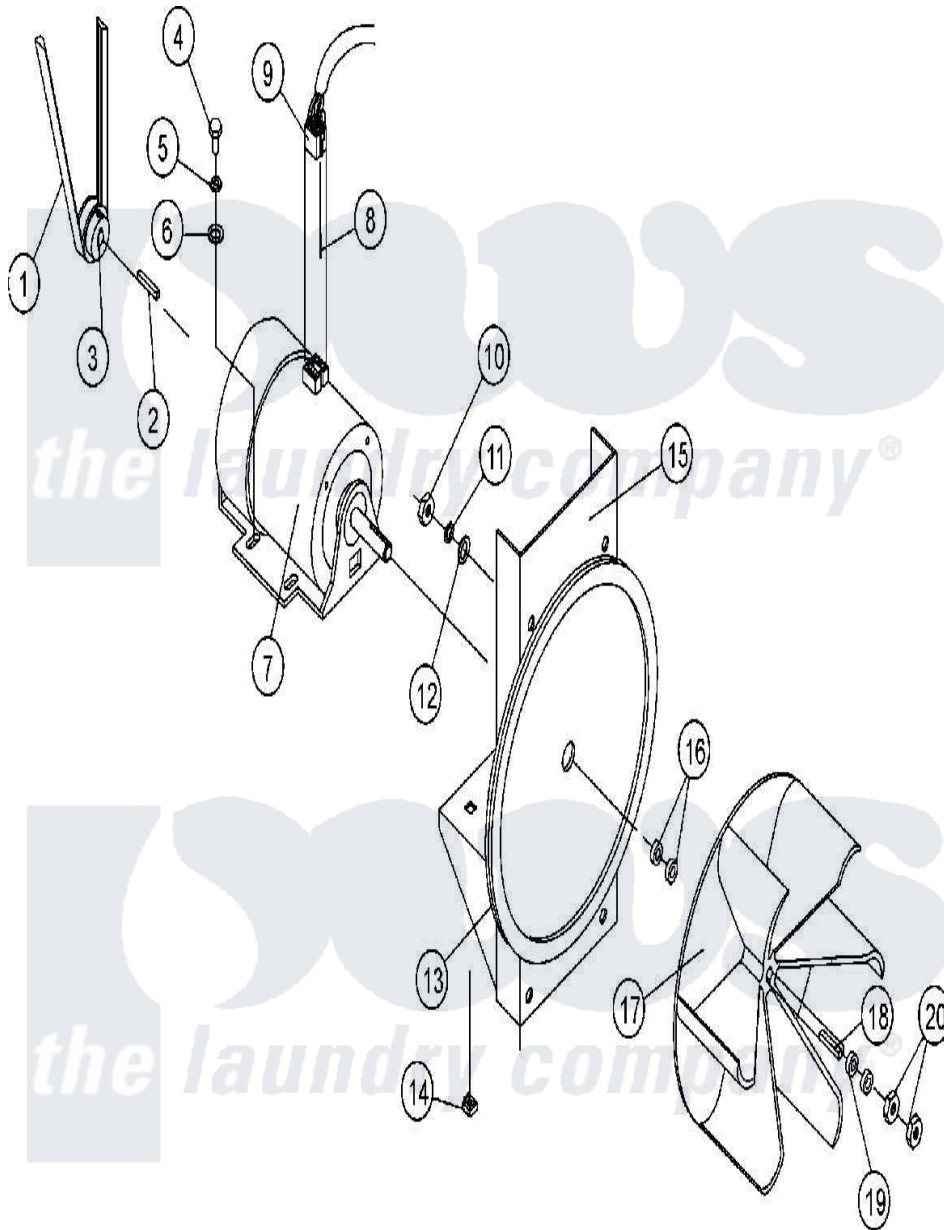

Maytag MDG30PNHWW 15 - MOTOR MOUNT

Maytag [Commercial Maytag MDG30PNHWW Dryer Parts](#) Parts Diagram 15 - MOTOR MOUNT
 Click on the part number to view part

Item	Original Part Number	Replaced By	Status	Part Description
000	A000000			Order Part From American Dryer Phone No.508-678-9000
001	A100105	W10146552		41520 V be
002	A100701	100701		3 16 X 3
003	A101104	W10146630		2.0 OD X 1
004	A150501	150501		5 16-18 X
005	A153002	8182939		Washer, Lock
006	A153001	153001		5 16 Flat
007	A181049	W10146775		1 2HP 100-
008	A122701	122701		MNL Socket
"	A122801	W10146716		Mate-N-Loc
009	A137030	137030		8 Pin Cmnl
010	A152004	8182933		Nut, Hex
011	A153002	8182939		Washer, Lock
012	A153001	153001		5 16 Flat
013	A117600		Not Available	TAPE, NOISE SUPPRESSOR (SOLD IN FEET)

014	A154000	154000	5 16-18 T1
015	A817075		Motor, 1/2hp 60Hz Complete
"	A850017	W10147654	25-30-50-6
016	A153050	153050	1 2 X 1 1
017	A100604	W10146628	12 1 2 1m
018	A100702	100702	1 8 X 1 8
019	A153050	153050	1 2 X 1 1
020	A152006	W10146766	1 2-20 LH