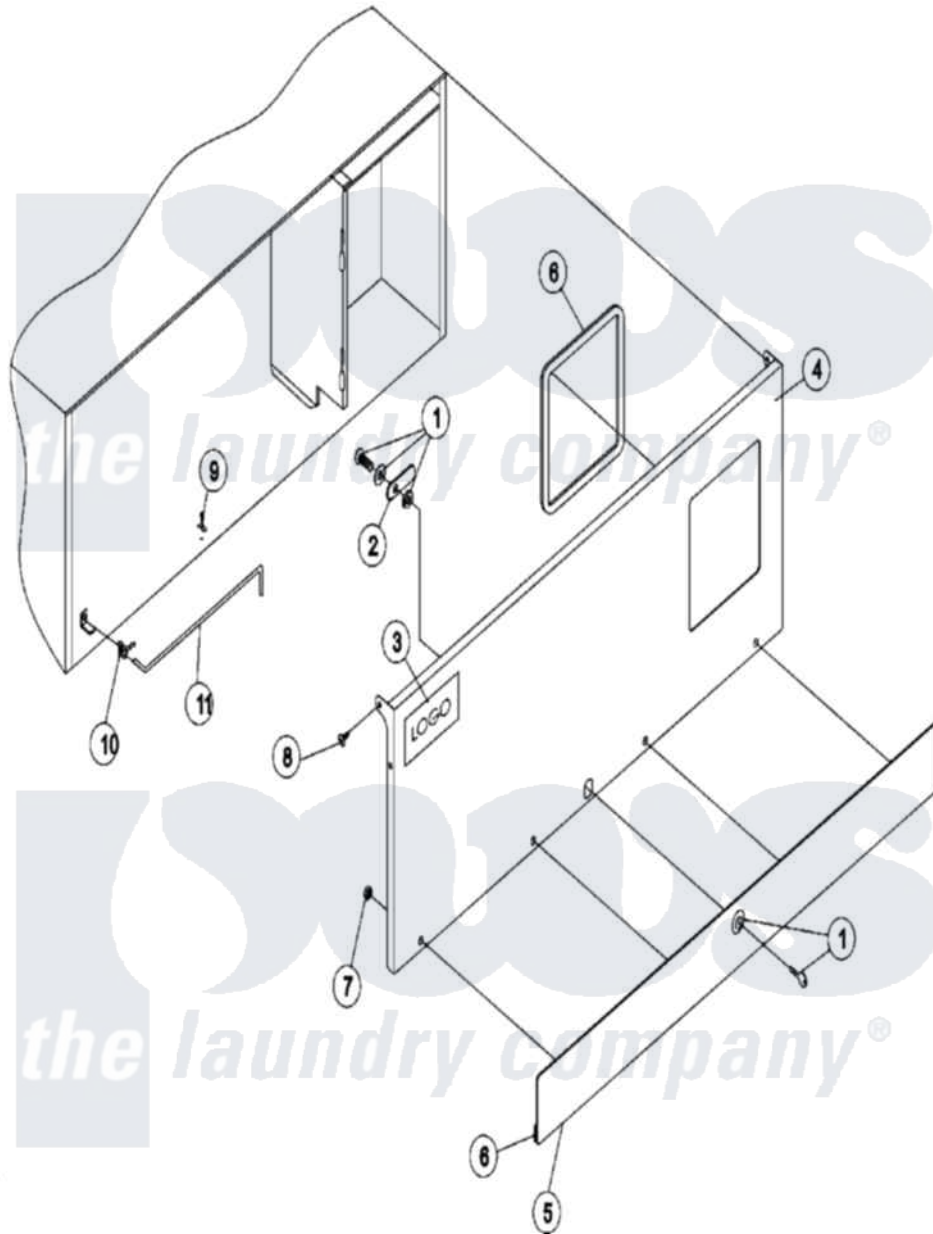

Maytag MDG30PNVWQ 01 - CONTROL DOOR

Maytag [Commercial Maytag MDG30PNVWQ Dryer Parts](#) Parts Diagram 01 - CONTROL DOOR
 Click on the part number to view part

Item	Original Part Number	Replaced By	Status	Part Description
000	A000000			Order Part From American Dryer Phone No.508-678-9000
001	A160017		Not Available	LOCK, SPECIAL DUMMY
002	A160016	160016		1 1/4 Str
003	A112353			Logo
004	A883477	883477		White 25-3
"	A883478	883478		Bisque 25-
005	A883476	883476		Blk 25-50V
006	A117604	117604		1 8 Thk X
007	A152014	152014		1 4-20 Ser
008	A150317	150317		10-16 X 3
009	A102603	102603		Richco Con
010	A102601		Not Available	CLIP, RETAINER (CONTROL DOOR ROD)
011	A102502	102502		12.625 Con