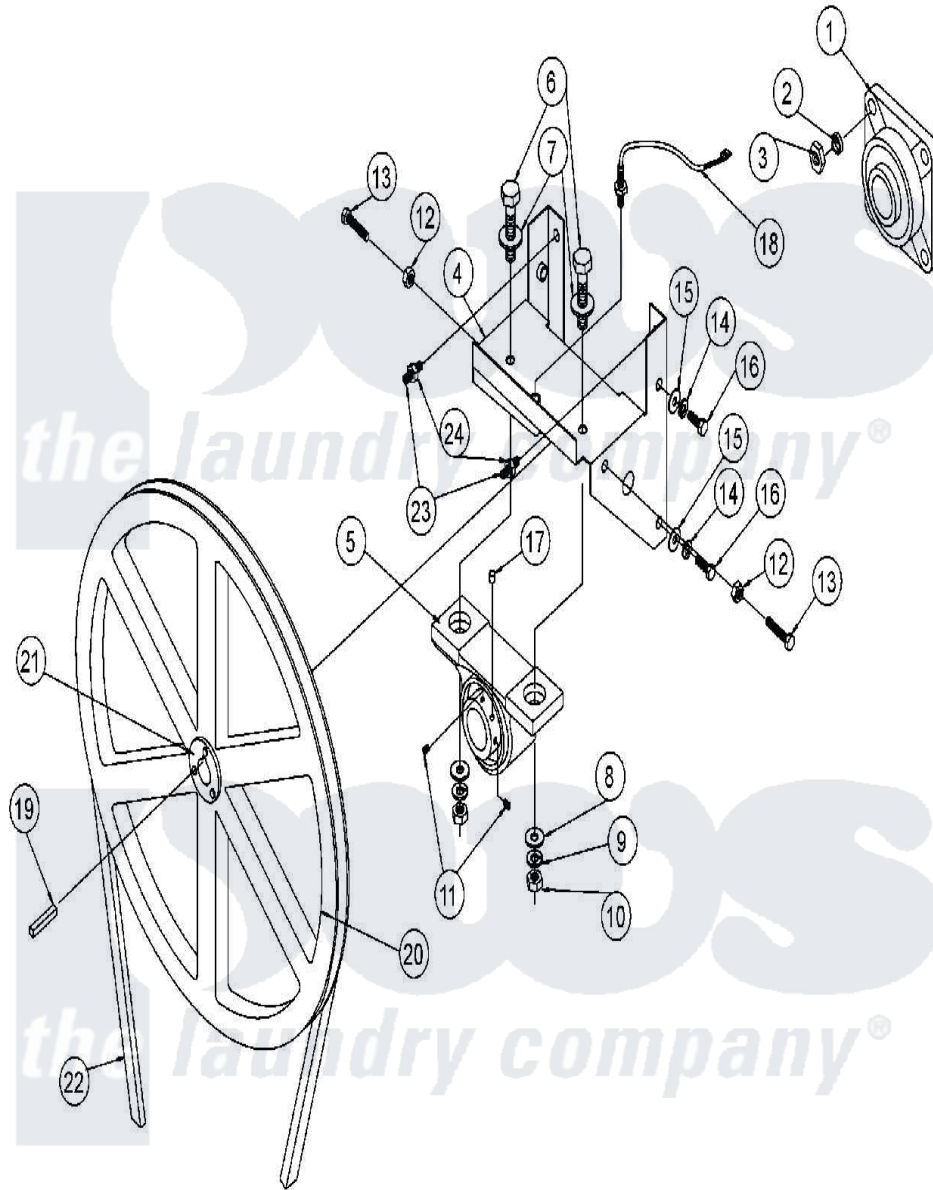

Maytag MDG30PNVWQ 11 - TUMBLER BEARING

Maytag [Commercial Maytag MDG30PNVWQ Dryer Parts](#) Parts Diagram 11 - TUMBLER BEARING
 Click on the part number to view part

Item	Original Part Number	Replaced By	Status	Part Description
000	A000000			Order Part From American Dryer Phone No.508-678-9000
001	A880220		Not Available	BEARING, FLANGE
002	A153025	153025		9 16 Lock
003	A152050	152050		9 16-12 He
004	A882543	882543		Tumbler PB be
"	A882545	882545		Tumbler PB be
005	A880202	W10147978		1 3 8 Pil
006	A150601	150601		3 8-16 X 2
007	A153004	153004		3 8 X 1
008	A153004	153004		3 8 X 1
009	A153005	153005		3 8 Split
010	A152005	152005		3 8-16 Hex
011	A154326		Not Available	SCREW, CONE POINT SET (No.5/16-24 X 3/8")
012	A152004	8182933		Nut, Hex
013	A150621	150621		5 16-18 X

014	A153002	8182939	Washer, Lock
015	A153004	153004	3 8 X 1
016	A150501	150501	5 16-18 X
017	A102120	170608	.25 X .25
018	A824807	824807	Rotational
019	A100724	100724	1 4 X 1 4
020	A101100	Not Available	PULLEY, 18" (NON-REVERSING)
021	A101110	101110	L X 1 Bus
022	A100100	W10146547	5I-660 V-B
023	A150610	150610	5 16-18 X
024	A152004	8182933	Nut, Hex