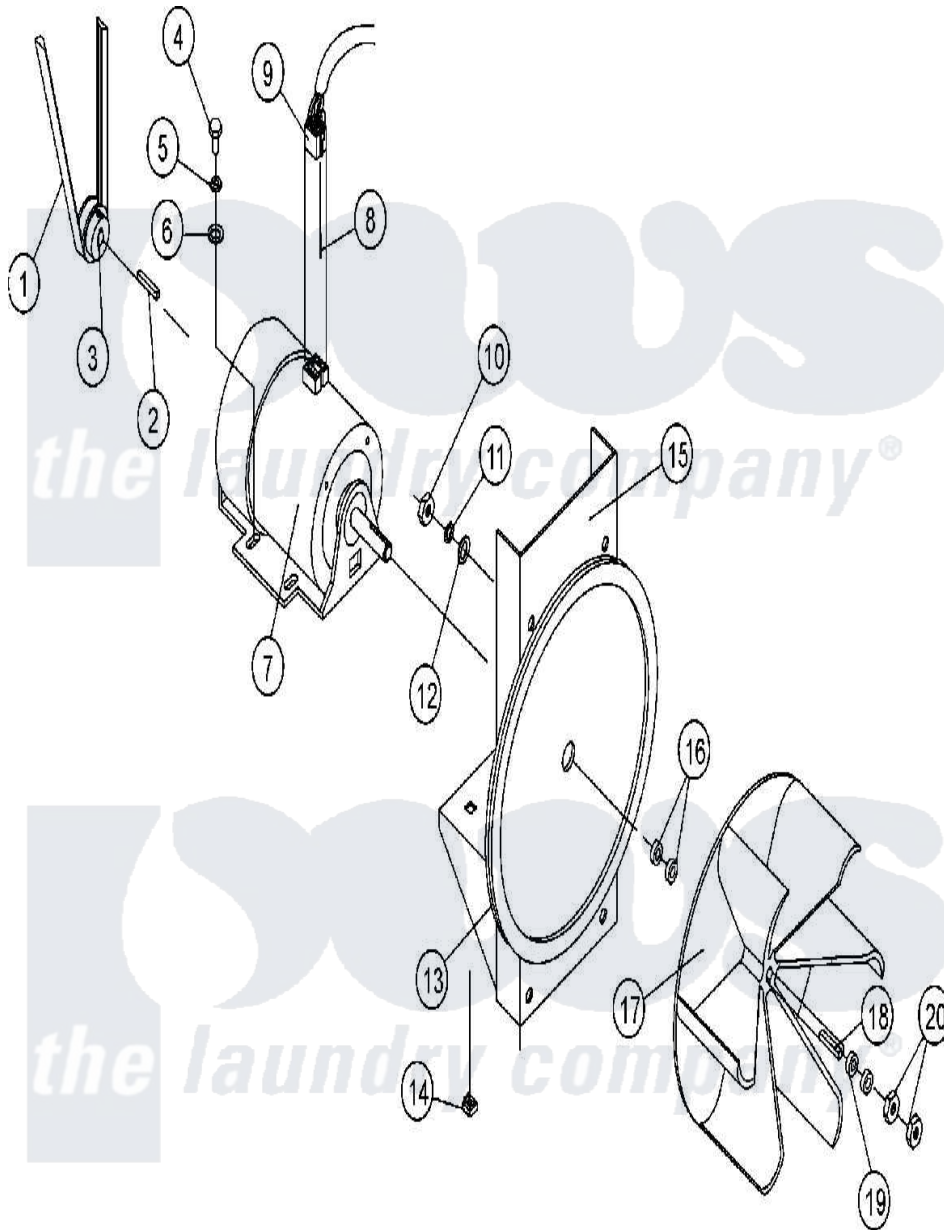

# Maytag MDG30PNVWQ 15 - MOTOR MOUNT

Maytag [Commercial Maytag MDG30PNVWQ Dryer Parts](#) Parts Diagram 15 - MOTOR MOUNT  
 Click on the part number to view part

Item	Original Part Number	Replaced By	Status	Part Description
000	<a href="#">A000000</a>			Order Part From American Dryer Phone No.508-678-9000
001	A100105	<a href="#">W10146552</a>		41520 V be
002	A100701	<a href="#">100701</a>		3 16 X 3
003	A101104	<a href="#">W10146630</a>		2.0 OD X 1
004	A150501	<a href="#">150501</a>		5 16-18 X
005	A153002	<a href="#">8182939</a>		Washer, Lock
006	A153001	<a href="#">153001</a>		5 16 Flat
007	<a href="#">A100065</a>			MOTOR W/PLUG (1/2 HP 100-230V. 60HZ, 10
008	A122701	<a href="#">122701</a>		MNL Socket
"	A122801	<a href="#">W10146716</a>		Mate-N-Loc
009	A137030	<a href="#">137030</a>		8 Pin Cmnl
010	A152004	<a href="#">8182933</a>		Nut, Hex
011	A153002	<a href="#">8182939</a>		Washer, Lock
012	A153001	<a href="#">153001</a>		5 16 Flat
013	A117800		Not Available	TAPE, NOISE SUPPRESSOR

013

A117000

Not Available

(SOLD IN FEET)

014

A154000

[154000](#)

5 16-18 TI

015

A803938

[803938](#)

30 mm 1 2

"

A850017

[W10147654](#)

25-30-50-6