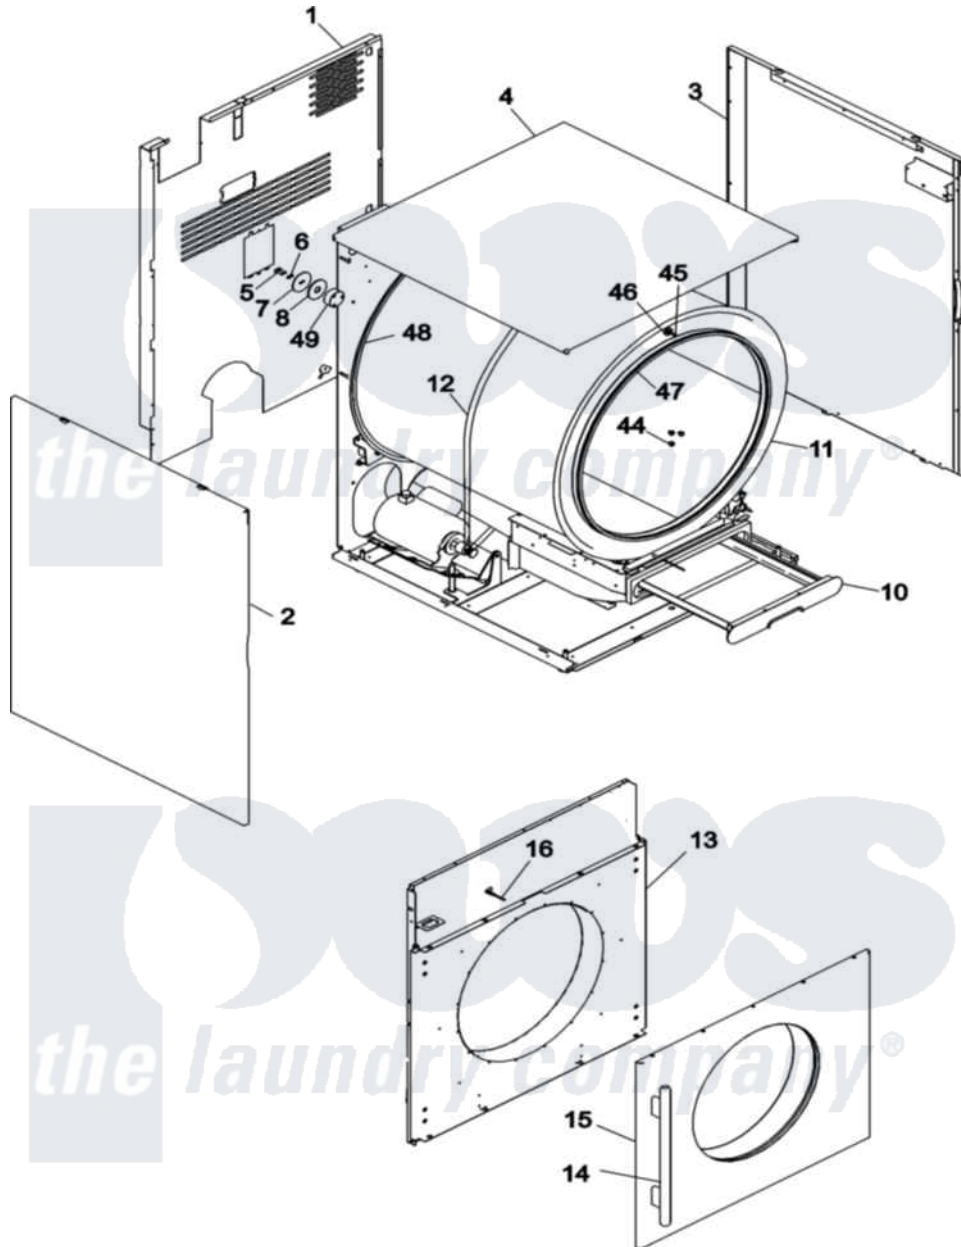

Maytag MDG31PDAWS 01 - CABINET

Maytag [Commercial Maytag MDG31PDAWS Dryer Parts](#) Parts Diagram 01 - CABINET
 Click on the part number to view part

Item	Original Part Number	Replaced By	Status	Part Description
001	A818923			Back Guard Assembly Aft12-7-05
"	A819138			Back Guard Assembly PRI12-7-05
002	A819125			Panel, LH Assembly PRI12-7-05
"	A819615	819615		SL31 Left
003	A819123			Panel, RH Assembly PRI12-7-05
"	A819617	819617		SL31 Right
004	A819141	W10147258		SI-31 Oute
005	A150445	150445		1 4-20 X 3
006	A153072	153072		Spring Was
007	A318891	318891		SI PI-20 B
008	A153048	153048		Inner Fric
010	A819288		Not Available	LINT SCREEN ASY
"	A819315	W10147313		SL31 Lint
011	A818815	W10147216		SL31-3131

"	A819398	W10147348	SL31-3131
012	A102407	102407	Autotension
013	A102004	102004	.750 Rnd
"	A102005	102005	Compact Do
"	A152224	152224	10-32 x 1 2
"	A400563	400563	Spanner Bi
"	A819361	W10147332	SL31 PH8 F
"	A819627		Panel, Front Assembly W/Rh Hinge
014	102396		Door Gasket
"	103067	8182856	Hinge, Door
"	Y819302		Door Assembly RH Hinge
"	A819303	W10147305	SL31-3131
015	185182	W10146778	SI Tubular
"	185183	Not Available	HANDLE
"	A150690	150690	1 4-20 X 2
016	A819194	W10147270	SL3131 PH8
"	A819573	819573	Mlg33 PH8
017	A122002	W10146710	Spst Door
"	A819210	W10147278	SL31 Coin
018	A125916	125916	Ug-400b 1
019	A154061	154061	Tinnerman
"	A183129	183129	10-32 x 1 2
"	A818816	W10147217	MDG31 Cont
020	A185048	185048	SL31 Top C
"	A185097	W10146777	SL31 Top C
044	A150123	150123	1 4-20 x 1 4
045	A154217	154217	1 8 Diameter X.
046	A102004	102004	.750 Rnd
047	A115906	115906	Cg-20 Tumbler
048	A115910	280183	Seal
"	A401010	401010	3M 847 CO
049	A318784	318784	PI-20 Soli
050	A851417	W10147785	SL31 11 P