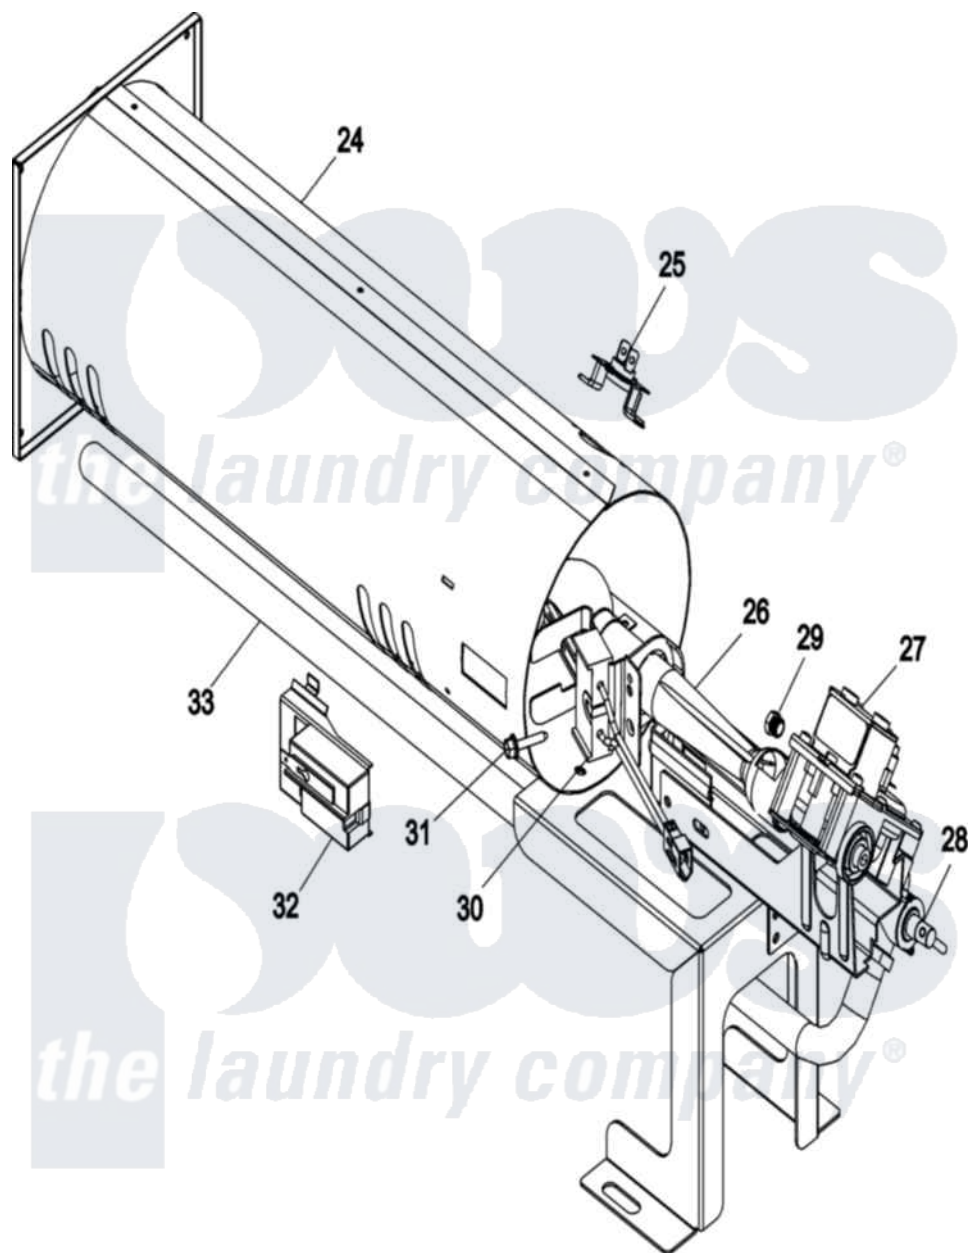

# Maytag MDG31PDAWS 05 - BURNER

Maytag Commercial Maytag MDG31PDAWS Dryer Parts Parts Diagram 05 - BURNER  
 Click on the part number to view part

Item	Original Part Number	Replaced By	Status	Part Description
024	<a href="#">A819313</a>			Burner Chamber
"	A819314	<a href="#">W10147312</a>		SL31-3131
025	A183112	<a href="#">183112</a>		High Limit
026	A183144	<a href="#">183144</a>		WP Inshot
027	A128944	<a href="#">128944</a>		25M Gas VA
"	A884111	<a href="#">W10148997</a>		SI-31 "M"
028	A141318	<a href="#">141318</a>		3 8 90 Deg
029	A140880	<a href="#">140880</a>		SL31 Gas2
"	A140905	<a href="#">140905</a>		SL31 LP 4
030	A128910	<a href="#">8182970</a>		Ignitor
031	A183145	<a href="#">183145</a>		8-32 x 7 8 H
032	A130500	<a href="#">130500</a>		RADIANT CO
033	A185096	<a href="#">185096</a>		3 8 NPT Ma