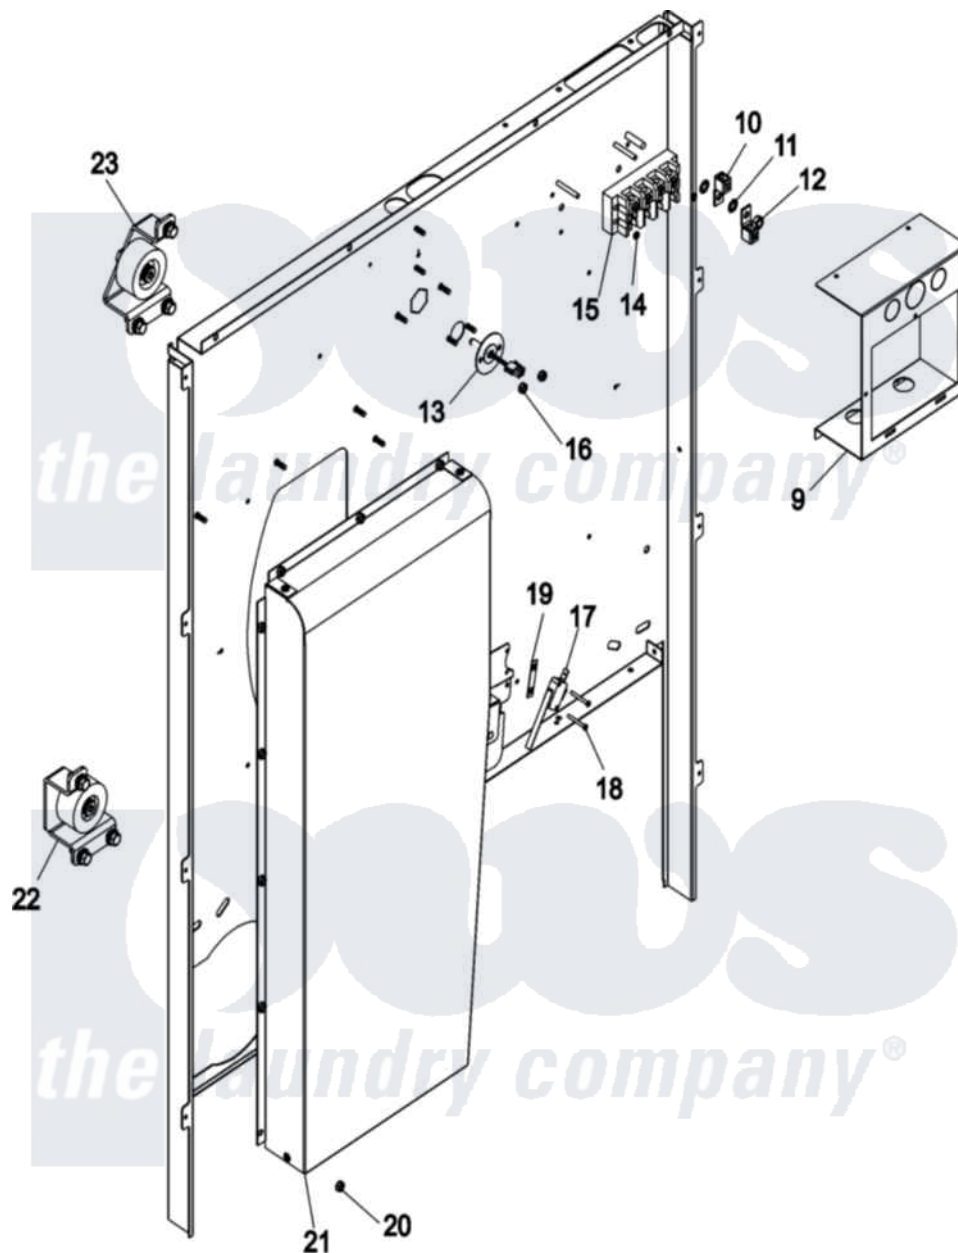

Maytag MDG31PDAWS 06 - PANEL, REAR ELECTRICAL

Maytag Commercial Maytag MDG31PDAWS Dryer Parts Parts Diagram 06 - PANEL, REAR ELECTRICAL
 Click on the part number to view part

Item	Original Part Number	Replaced By	Status	Part Description
009	A318727	318727		SI-3131 EI
"	A318993			Rear Elec Box
010	A153021	153021		1 4 Ext I
011	A121010	121010		14-4 Termi
012	A152002	152002		1 4-20 Hex
013	A819188	W10147264		SL20-31-20
014	A152015	152015		8-32 Hex N
015	A120728	120728		Quick-Conn
016	A153073	153073		8-32 Keps
017	A122200	122200		Sail Switch
018	A150025	150025		4-40 X 1
019	A154004	154004		Tinnerman
020	A153073	153073		8-32 Keps
021	A819113	W10147249		SL31-3131
022	A818109	W10147171		SI-20 Frnt
023	A818110	W10147172		SI-20 Fron