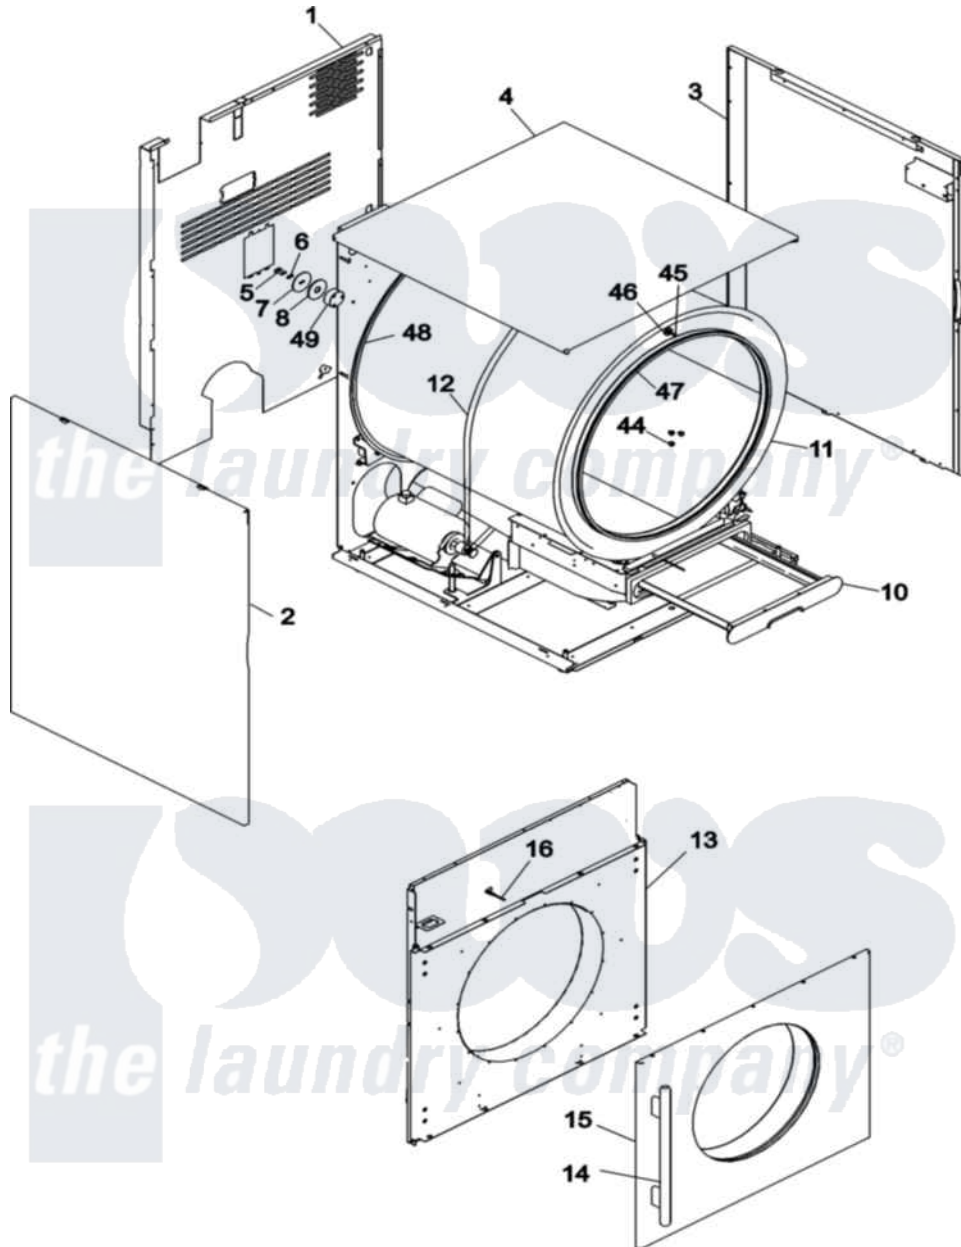

Maytag MDG31PDAWW 01 - CABINET

Maytag [Commercial Maytag MDG31PDAWW Dryer Parts](#) Parts Diagram 01 - CABINET
 Click on the part number to view part

Item	Original Part Number	Replaced By	Status	Part Description
001	A818923			Back Guard Assembly Aft12-7-05
"	A819138			Back Guard Assembly PRI12-7-05
002	A819125			Panel, LH Assembly PRI12-7-05
"	A819615	819615		SL31 Left
003	A819123			Panel, RH Assembly PRI12-7-05
"	A819617	819617		SL31 Right
004	A819141	W10147258		SI-31 Oute
005	A150445	150445		1 4-20 X 3
006	A153072	153072		Spring Was
007	A318891	318891		SI PI-20 B
008	A153048	153048		Inner Fric
010	A819288		Not Available	LINT SCREEN ASY
"	A819315	W10147313		SL31 Lint
011	A818815	W10147216		SL31-3131

"	A819398	W10147348	SL31-3131
012	A102407	102407	Autotension
013	A102004	102004	.750 Rnd
"	A102005	102005	Compact Do
"	A152224	152224	10-32 x 1 2
"	A400563	400563	Spanner Bi
"	A819361	W10147332	SL31 PH8 F
"	A819627		Panel, Front Assembly W/Rh Hinge
014	102396		Door Gasket
"	103067	8182856	Hinge, Door
"	Y819302		Door Assembly RH Hinge
"	A819303	W10147305	SL31-3131
015	185182	W10146778	SI Tubular
"	185183	Not Available	HANDLE
"	A150690	150690	1 4-20 X 2
016	A819194	W10147270	SL3131 PH8
"	A819573	819573	Mlg33 PH8
017	A122002	W10146710	Spst Door
"	A819210	W10147278	SL31 Coin
018	A125916	125916	Ug-400b 1
019	A154061	154061	Tinnerman
"	A183129	183129	10-32 x 1 2
"	A818816	W10147217	MDG31 Cont
020	A185048	185048	SL31 Top C
"	A185097	W10146777	SL31 Top C
044	A150123	150123	1 4-20 x 1 4
045	A154217	154217	1 8 Diameter X.
046	A102004	102004	.750 Rnd
047	A115906	115906	Cg-20 Tumbler
048	A115910	280183	Seal
"	A401010	401010	3M 847 CO
049	A318784	318784	PI-20 Soli
050	A851417	W10147785	SL31 11 P