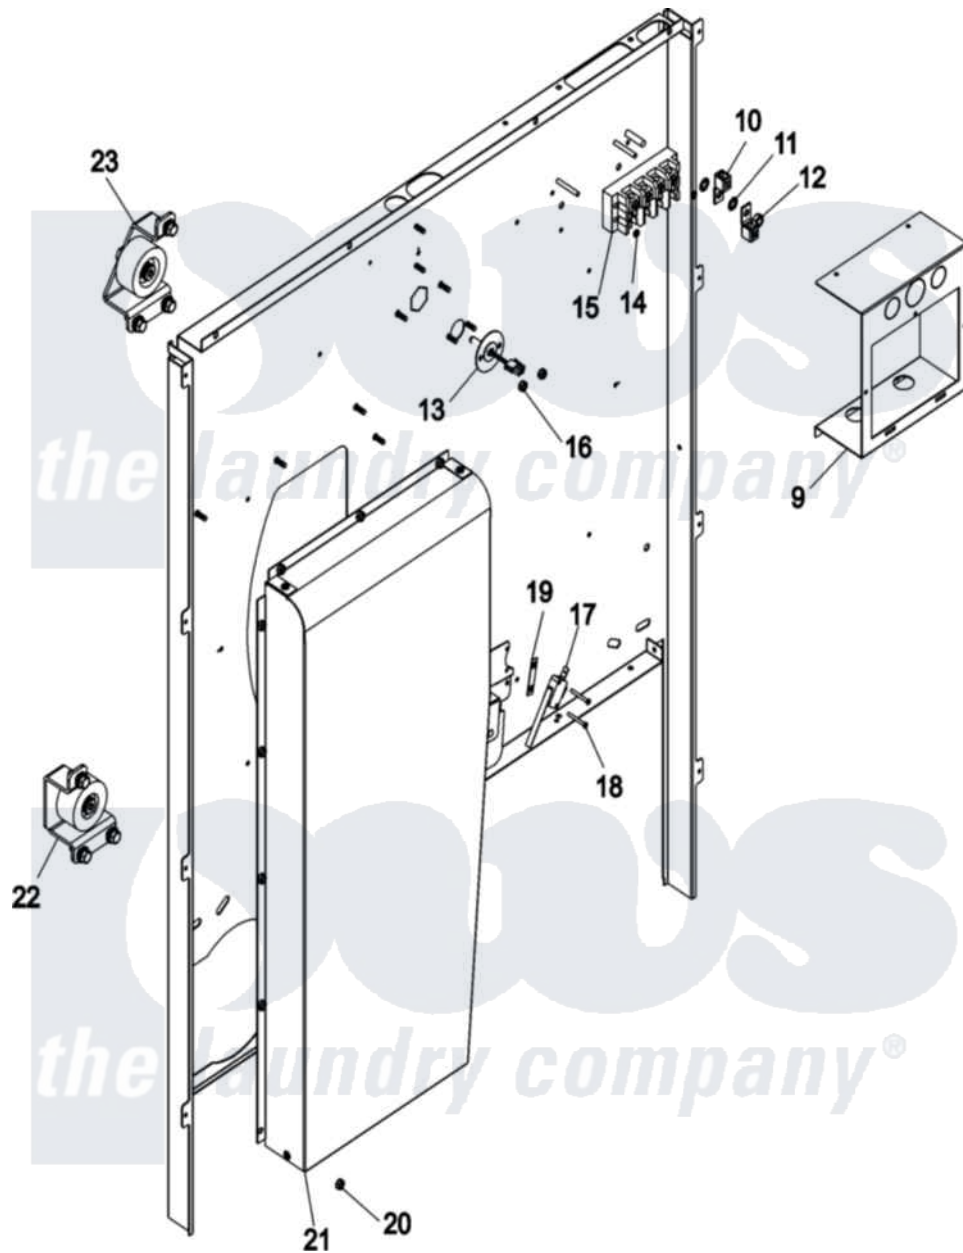

Maytag MDG31PDAWW 06 - PANEL, REAR ELECTRICAL

Maytag Commercial Maytag MDG31PDAWW Dryer Parts Parts Diagram 06 - PANEL, REAR ELECTRICAL
 Click on the part number to view part

Item	Original Part Number	Replaced By	Status	Part Description
009	A318727	318727		SI-3131 EI
"	A318993			Rear Elec Box
010	A153021	153021		1 4 Ext I
011	A121010	121010		14-4 Termi
012	A152002	152002		1 4-20 Hex
013	A819188	W10147264		SL20-31-20
014	A152015	152015		8-32 Hex N
015	A120728	120728		Quick-Conn
016	A153073	153073		8-32 Keps
017	A122200	122200		Sail Switch
018	A150025	150025		4-40 X 1
019	A154004	154004		Tinnerman
020	A153073	153073		8-32 Keps
021	A819113	W10147249		SL31-3131
022	A818109	W10147171		SI-20 Frnt
023	A818110	W10147172		SI-20 Fron