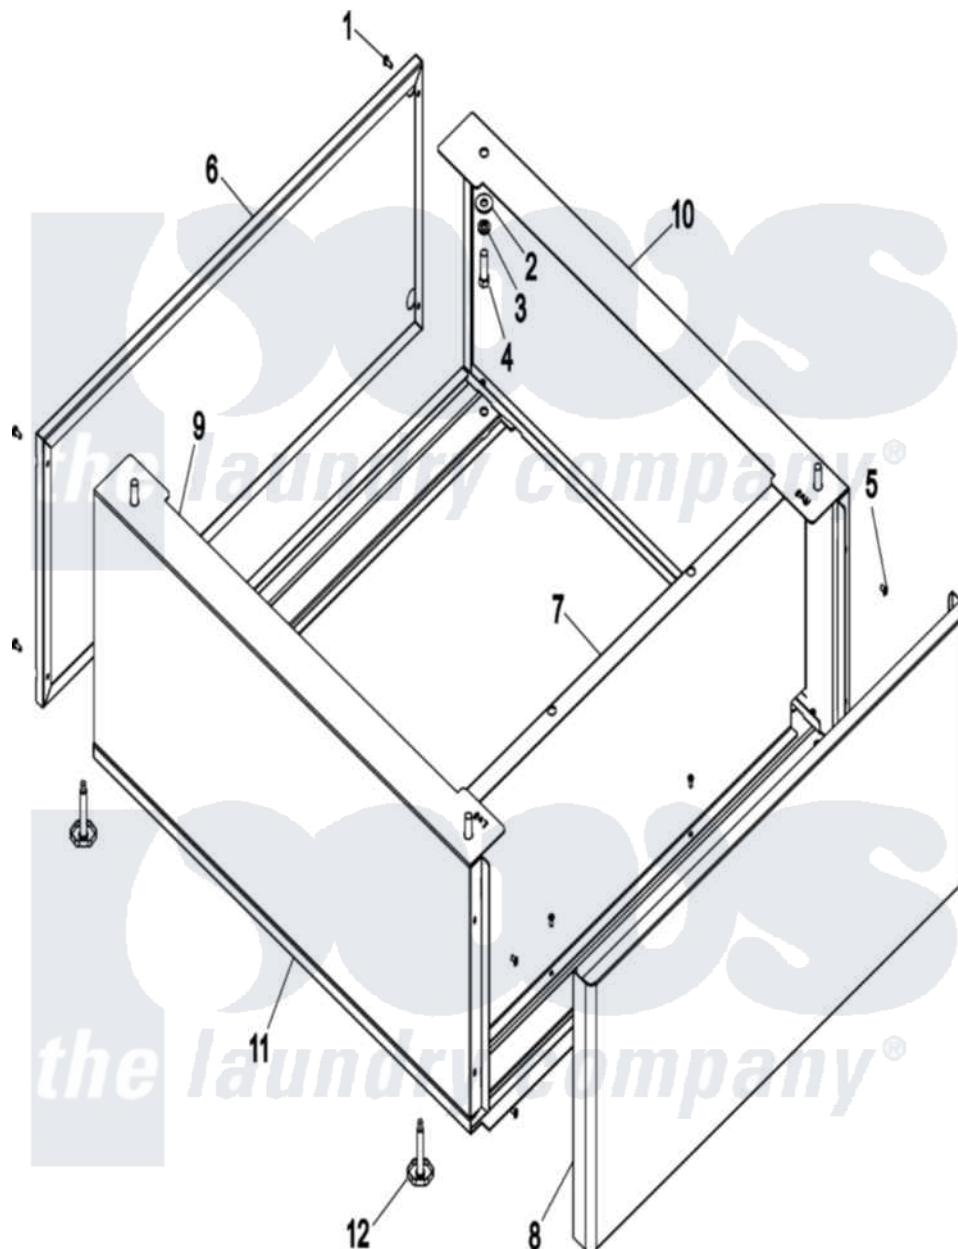

Maytag MDG31PDAWW 09 - PEDESTAL

Maytag [Commercial Maytag MDG31PDAWW Dryer Parts](#) Parts Diagram 09 - PEDESTAL
 Click on the part number to view part

Item	Original Part Number	Replaced By	Status	Part Description
001	A150331	150331		8-18 x 1 2
002	A150617	150617		3 8-16 X 1
003	A153004	153004		3 8 X 1
004	A153005	153005		3 8 Split
005	A154200	154200		5 32 RIVE
006	A318598			11-Pedestal Back
007	A319599	319599		SL31 11 P
008	A319600	319600		SL31 11 P
009	A319601	319601		SL31 11 P
010	A310602			11-Pedestal Right Side
011	A851416	W10147784		SL31 11 P
012	A103500	103500		LEVELING L