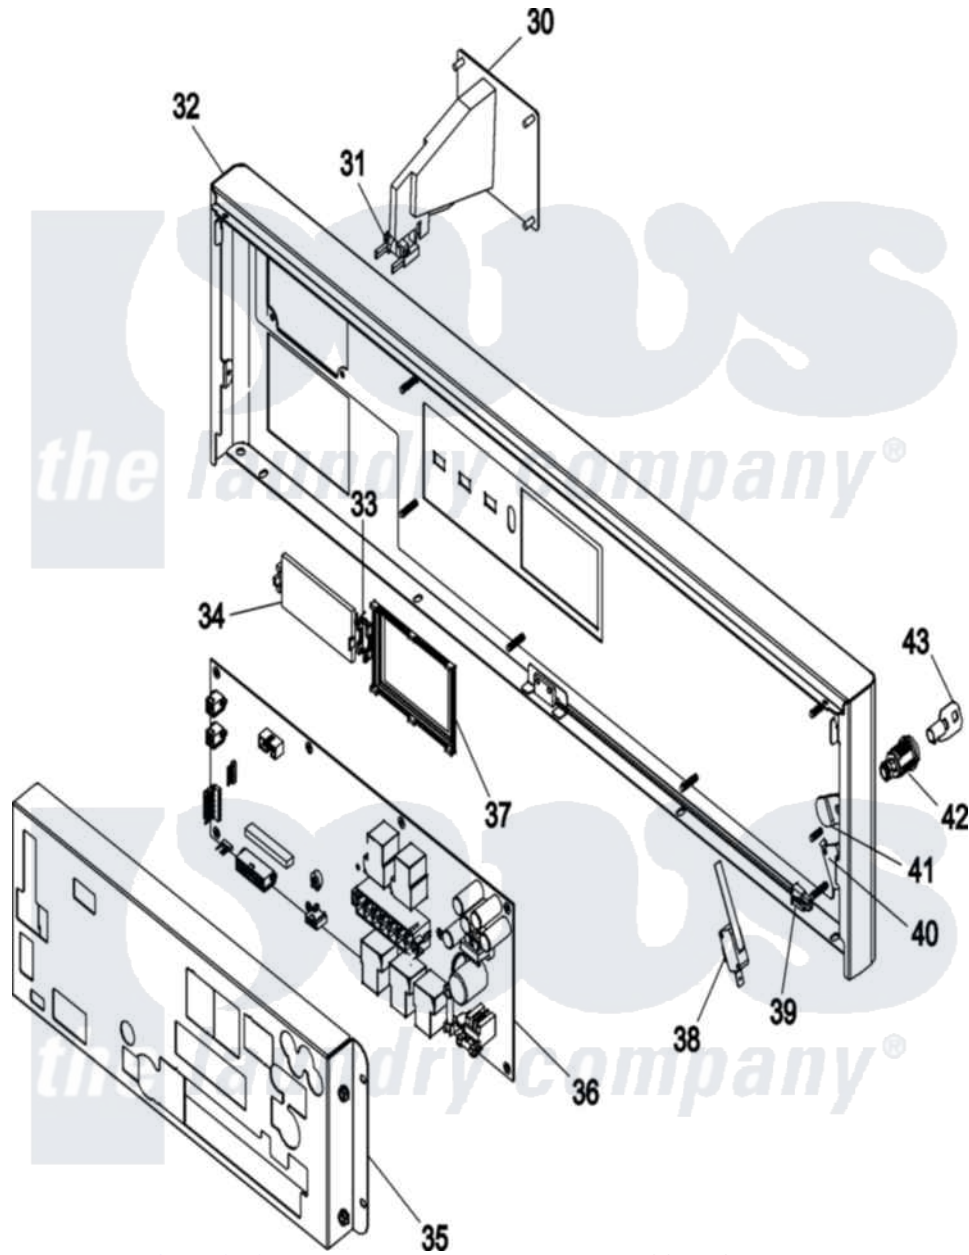

# Maytag MDG31PDSWS 03 - PANEL, CONTROL

Maytag Commercial Maytag MDG31PDSWS Dryer Parts Parts Diagram 03 - PANEL, CONTROL  
 Click on the part number to view part

Item	Original Part Number	Replaced By	Status	Part Description
030	A818213	<a href="#">818213</a>		SI PH8 Coi
"	A819261	<a href="#">W10147285</a>		PH8 Prog U
031	A125172	<a href="#">125172</a>		Phase 8 OP
032	A818817	<a href="#">W10147218</a>		MDG31 Coin
033	A135008	<a href="#">135008</a>		Tinted Ir
034	A112551	<a href="#">112551</a>		Three Butt
"	A112588	<a href="#">112588</a>		LH Basket Guide
035	A350250	<a href="#">W10146902</a>		SL20-75 PH
036	<a href="#">A137272</a>			Coin Computer, Phase 8
037	A112549	<a href="#">112549</a>		Lcd Display
038	A122200	<a href="#">122200</a>		Sail Switch
039	A819196	<a href="#">W10147272</a>		SL20-75 PH
040	A154004	<a href="#">154004</a>		Tinnerman
041	A160066	<a href="#">160066</a>		1 16 Offs
042	A160069	<a href="#">160069</a>		Maytag Ace
043	A160169	<a href="#">160169</a>		Maytag Key