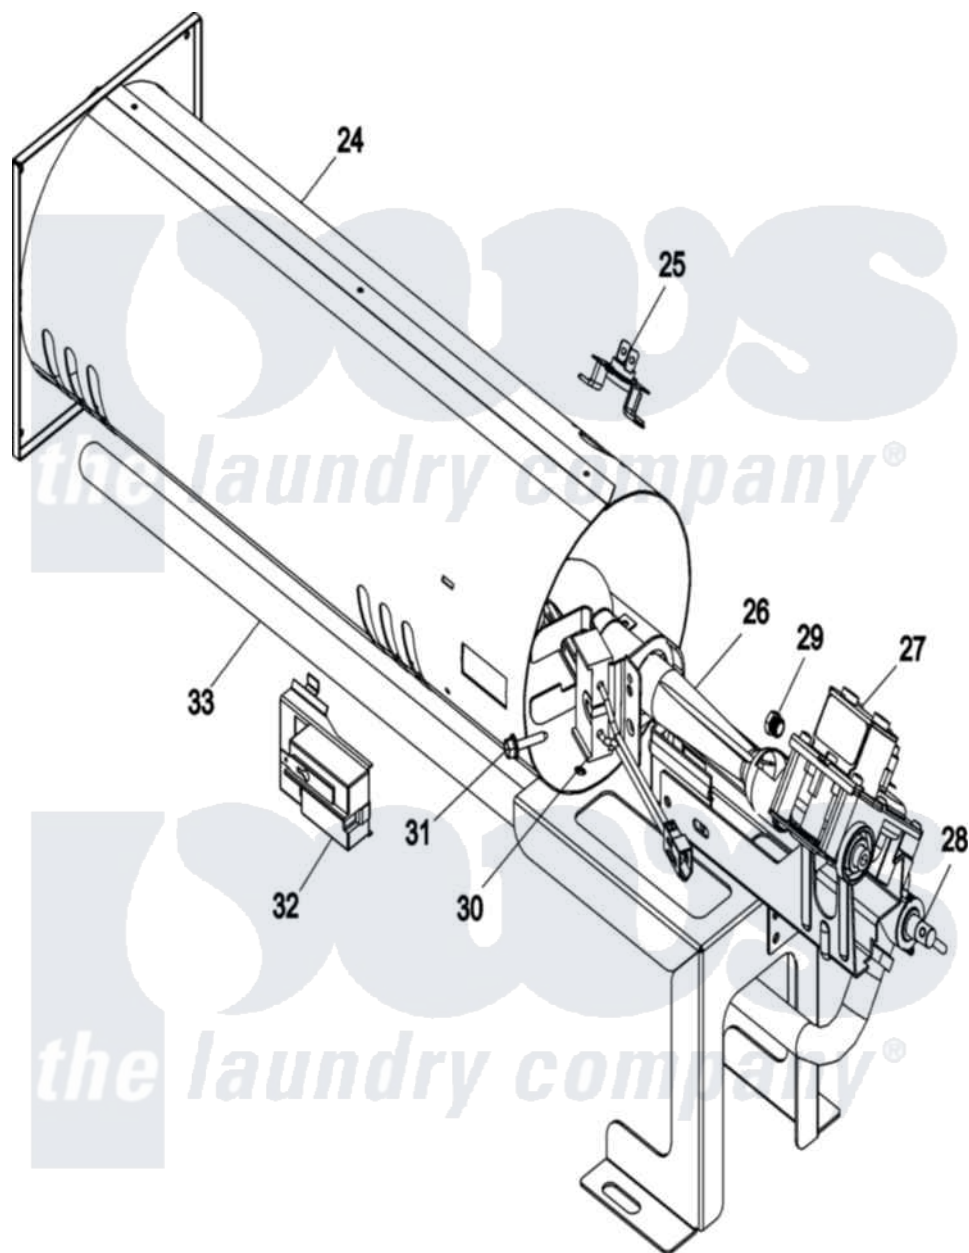

# Maytag MDG31PDSWS 05 - BURNER

Maytag Commercial Maytag MDG31PDSWS Dryer Parts Parts Diagram 05 - BURNER  
 Click on the part number to view part

Item	Original Part Number	Replaced By	Status	Part Description
024	<a href="#">A819313</a>			Burner Chamber
"	A819314	<a href="#">W10147312</a>		SL31-3131
025	A183112	<a href="#">183112</a>		High Limit
026	A183144	<a href="#">183144</a>		WP Inshot
027	A128944	<a href="#">128944</a>		25M Gas VA
"	A884111	<a href="#">W10148997</a>		SI-31 'M'
028	A141318	<a href="#">141318</a>		3/8 90 Deg
029	A140880	<a href="#">140880</a>		SL31 Gas2
"	A140905	<a href="#">140905</a>		SL31 LP 4
030	A128910	<a href="#">8182970</a>		Ignitor
031	A183145	<a href="#">183145</a>		8-32 x 7/8 H
032	A130500	<a href="#">130500</a>		RADIANT CO
033	A185096	<a href="#">185096</a>		3/8 NPT Ma