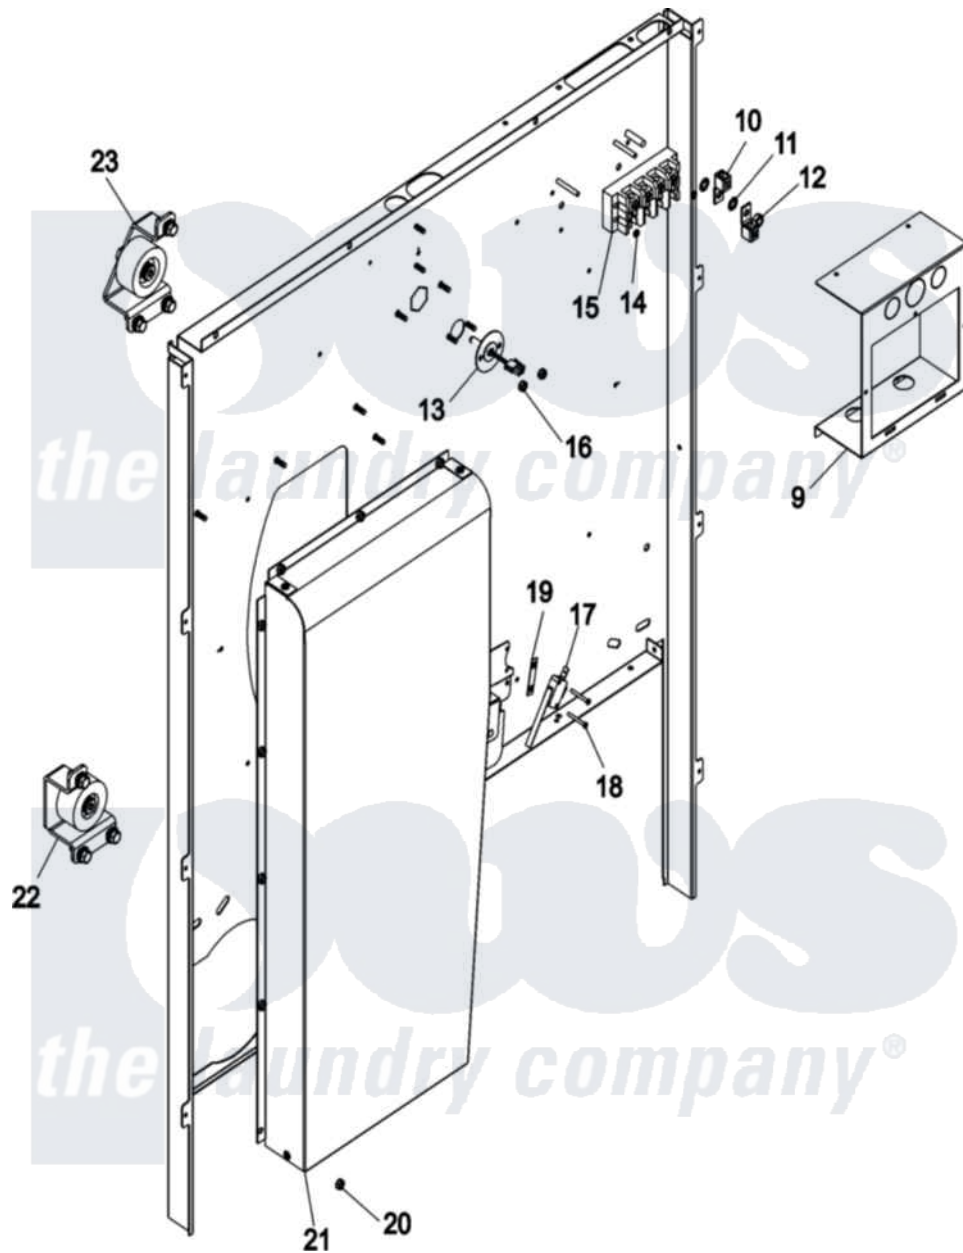

# Maytag MDG31PDSWS 06 - PANEL, REAR ELECTRICAL

Maytag Commercial Maytag MDG31PDSWS Dryer Parts Parts Diagram 06 - PANEL, REAR ELECTRICAL  
 Click on the part number to view part

Item	Original Part Number	Replaced By	Status	Part Description
009	A318727	<a href="#">318727</a>		SI-3131 EI
"	<a href="#">A318993</a>			Rear Elec Box
010	A153021	<a href="#">153021</a>		1 4 Ext I
011	A121010	<a href="#">121010</a>		14-4 Termi
012	A152002	<a href="#">152002</a>		1 4-20 Hex
013	A819188	<a href="#">W10147264</a>		SL20-31-20
014	A152015	<a href="#">152015</a>		8-32 Hex N
015	A120728	<a href="#">120728</a>		Quick-Conn
016	A153073	<a href="#">153073</a>		8-32 Keps
017	A122200	<a href="#">122200</a>		Sail Switch
018	A150025	<a href="#">150025</a>		4-40 X 1
019	A154004	<a href="#">154004</a>		Tinnerman
020	A153073	<a href="#">153073</a>		8-32 Keps
021	A819113	<a href="#">W10147249</a>		SL31-3131
022	A818109	<a href="#">W10147171</a>		SI-20 Frnt
023	A818110	<a href="#">W10147172</a>		SI-20 Fron