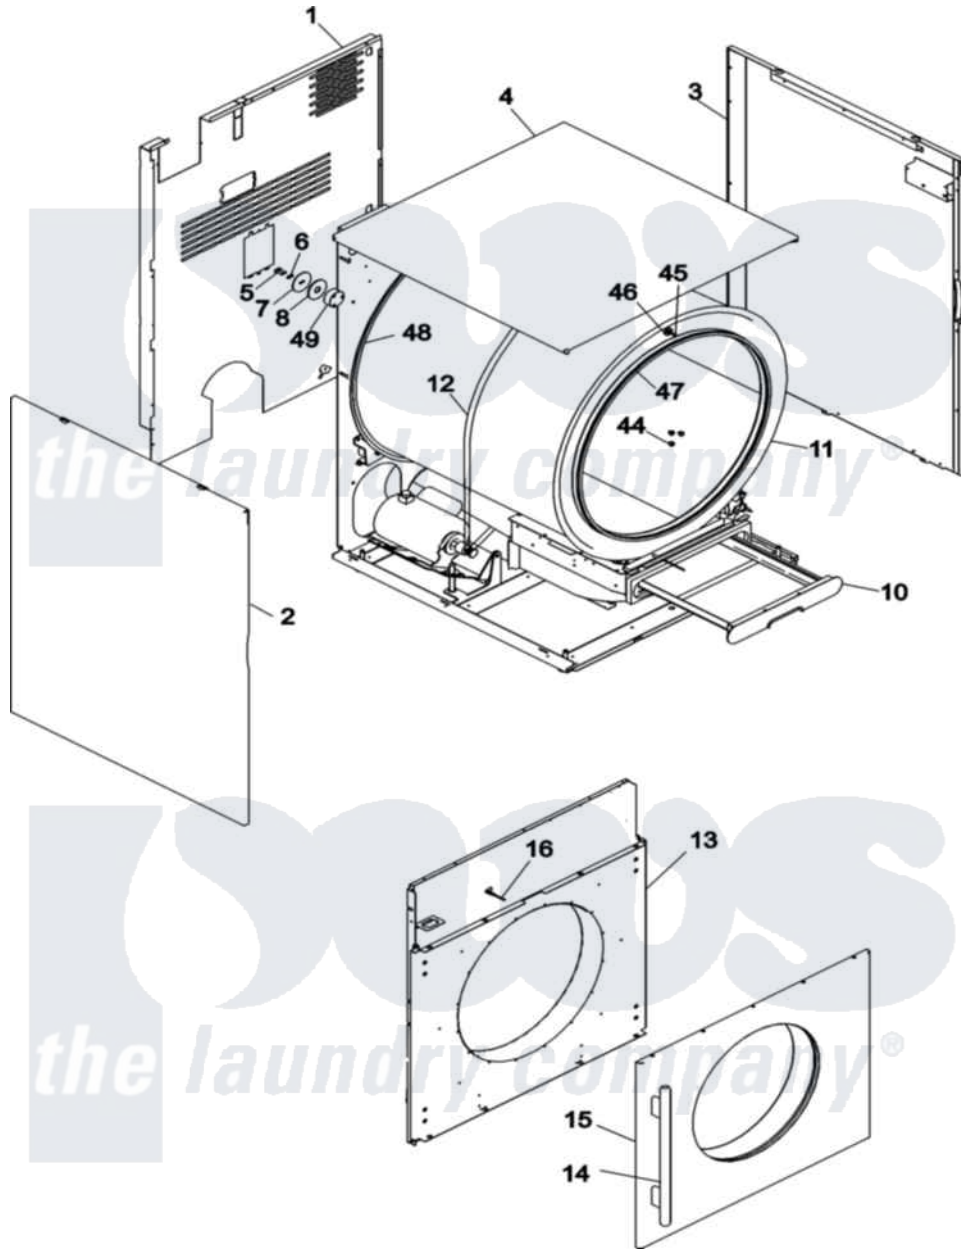

Maytag MDG31PDSWW 01 - CABINET

Maytag [Commercial Maytag MDG31PDSWW Dryer Parts](#) Parts Diagram 01 - CABINET
 Click on the part number to view part

Item	Original Part Number	Replaced By	Status	Part Description
001	A818923			Back Guard Assembly Aft12-7-05
"	A819138			Back Guard Assembly PRI12-7-05
002	A819125			Panel, LH Assembly PRI12-7-05
"	A819615	819615		SL31 Left
003	A819123			Panel, RH Assembly PRI12-7-05
"	A819617	819617		SL31 Right
004	A819141	W10147258		SI-31 Oute
005	A150445	150445		1 4-20 X 3
006	A153072	153072		Spring Was
007	A318891	318891		SI PI-20 B
008	A153048	153048		Inner Fric
010	A819288		Not Available	LINT SCREEN ASY
"	A819315	W10147313		SL31 Lint
011	A818815	W10147216		SL31-3131

"	A819398	W10147348	SL31-3131
012	A102407	102407	Autotension
013	A102004	102004	.750 Rnd
"	A102005	102005	Compact Do
"	A152224	152224	10-32 x 1 2
"	A400563	400563	Spanner Bi
"	A819361	W10147332	SL31 PH8 F
"	A819627		Panel, Front Assembly W/Rh Hinge
014	102396		Door Gasket
"	103067	8182856	Hinge, Door
"	Y819302		Door Assembly RH Hinge
"	A819303	W10147305	SL31-3131
015	185182	W10146778	SI Tubular
"	185183	Not Available	HANDLE
"	A150690	150690	1 4-20 X 2
016	A819194	W10147270	SL3131 PH8
"	A819573	819573	Mlg33 PH8
017	A122002	W10146710	Spst Door
"	A819210	W10147278	SL31 Coin
018	A125916	125916	Ug-400b 1
019	A154061	154061	Tinnerman
"	A183129	183129	10-32 x 1 2
"	A818816	W10147217	MDG31 Cont
020	A185048	185048	SL31 Top C
"	A185097	W10146777	SL31 Top C
044	A150123	150123	1 4-20 x 1 4
045	A154217	154217	1 8 Diameter X.
046	A102004	102004	.750 Rnd
047	A115906	115906	Cg-20 Tumbler
048	A115910	280183	Seal
"	A401010	401010	3M 847 CO
049	A318784	318784	PI-20 Soli
050	A851417	W10147785	SL31 11 P