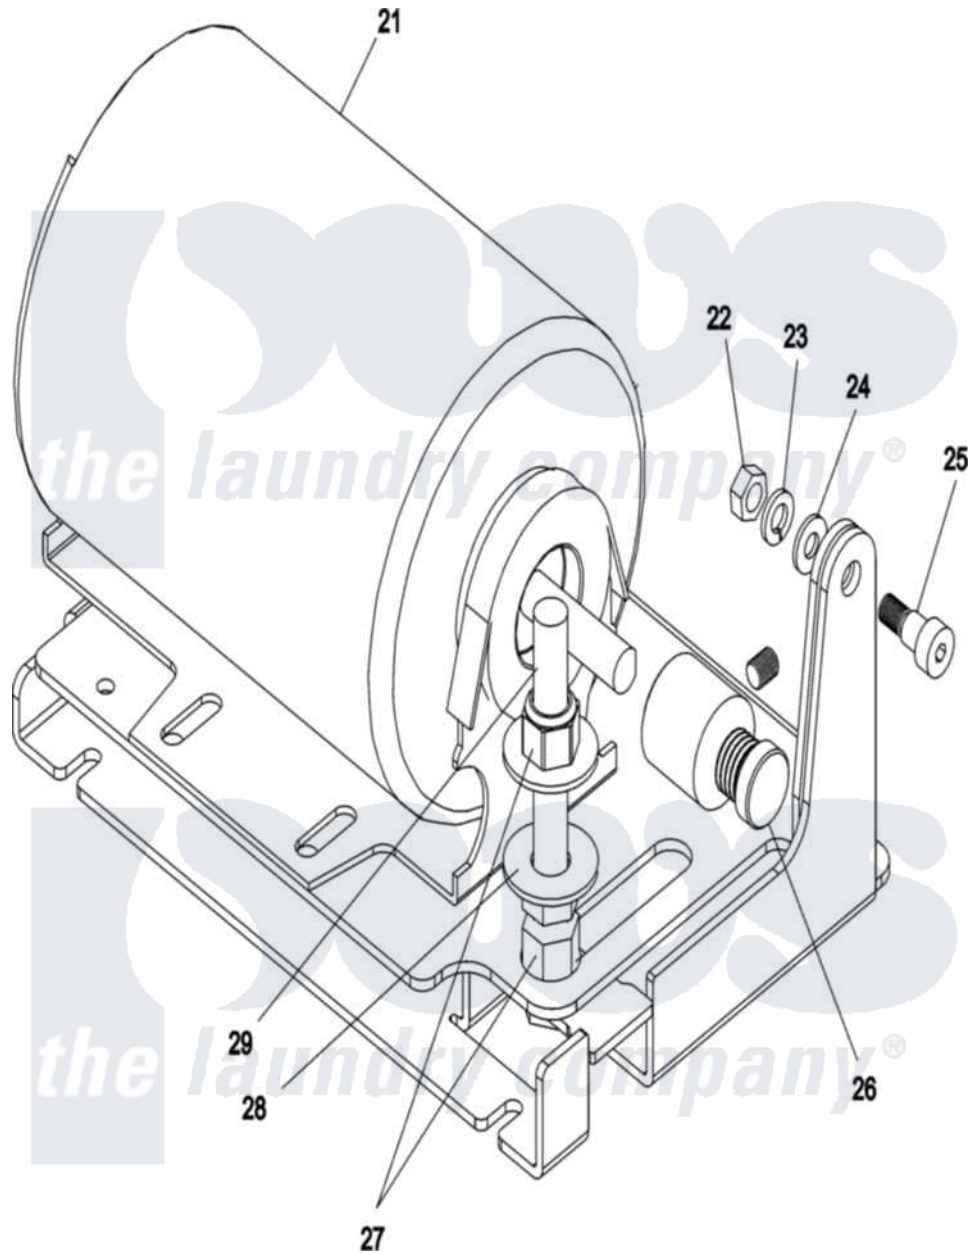

# Maytag MDG31PDSWW 02 - MOTOR

Maytag Commercial Maytag MDG31PDSWW Dryer Parts Parts Diagram 02 - MOTOR  
 Click on the part number to view part

Item	Original Part Number	Replaced By	Status	Part Description
021	A884288	<a href="#">W10149099</a>		SL31 4 Pol
022	A152004	<a href="#">8182933</a>		Nut, Hex
023	A153002	<a href="#">8182939</a>		Washer, Lock
024	A153018	<a href="#">153018</a>		1 4 Flat
025	A154266	<a href="#">154266</a>		3 8x3 8 5
026	W10124350		Not Available	NOT REQUIRED PART OR SEE NOTE PULLY COMES ON MOTOR
027	A152011	<a href="#">152011</a>		1 2-13 Hex
"	A152028		Not Available	NUT, HEX 1/2-13
028	A153011	<a href="#">153011</a>		9 16 ID- 1
029	A150609	<a href="#">150609</a>		1 2-13 X 4