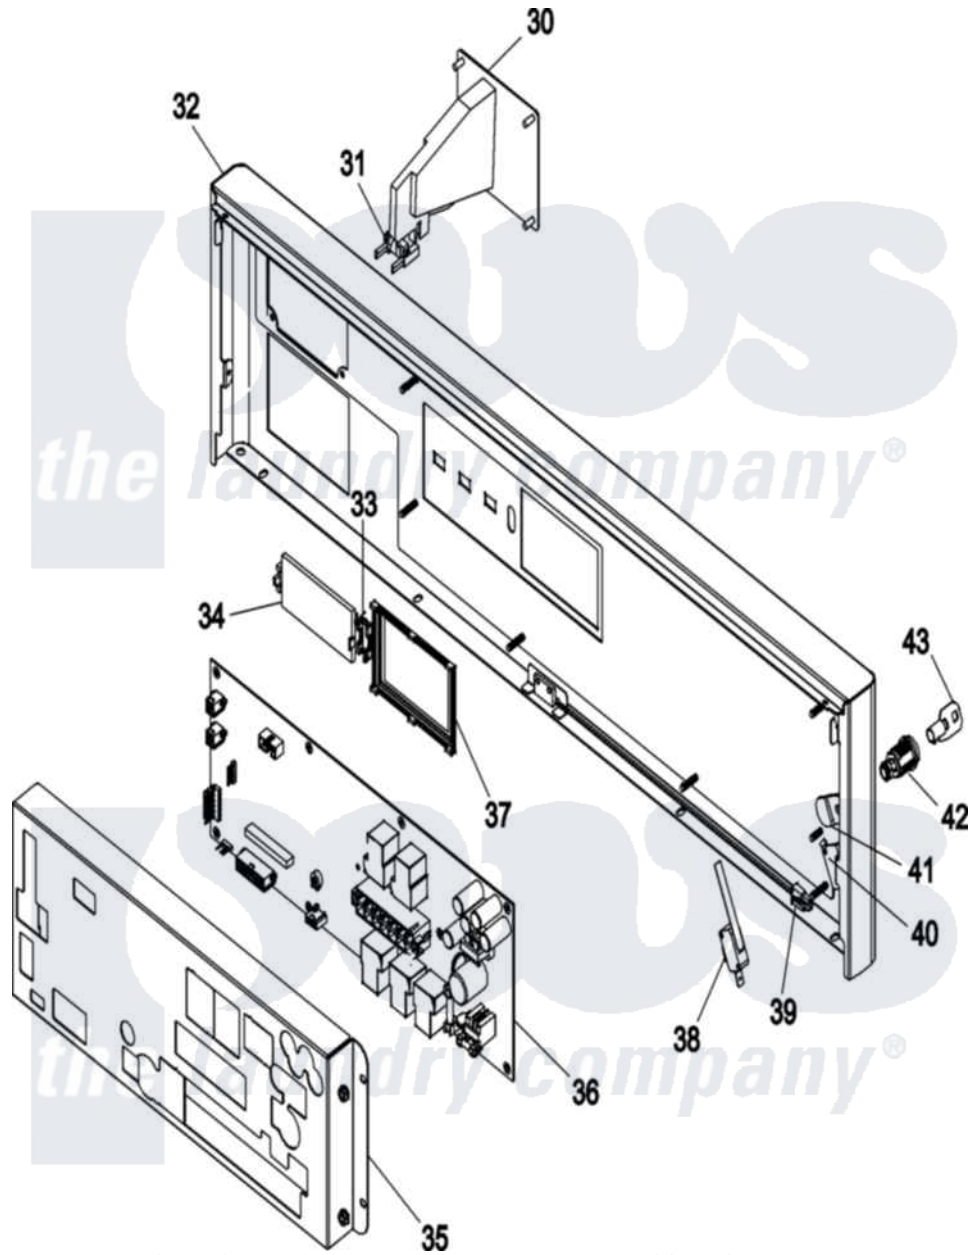

Maytag MDG31PDSWW 03 - PANEL, CONTROL

Maytag Commercial Maytag MDG31PDSWW Dryer Parts Parts Diagram 03 - PANEL, CONTROL
 Click on the part number to view part

Item	Original Part Number	Replaced By	Status	Part Description
030	A818213	818213		SI PH8 Coi
"	A819261	W10147285		PH8 Prog U
031	A125172	125172		Phase 8 OP
032	A818817	W10147218		MDG31 Coin
033	A135008	135008		Tinted Ir
034	A112551	112551		Three Butt
"	A112588	112588		LH Basket Guide
035	A350250	W10146902		SL20-75 PH
036	A137272			Coin Computer, Phase 8
037	A112549	112549		Lcd Display
038	A122200	122200		Sail Switch
039	A819196	W10147272		SL20-75 PH
040	A154004	154004		Tinnerman
041	A160066	160066		1 16 Offs
042	A160069	160069		Maytag Ace
043	A160169	160169		Maytag Key