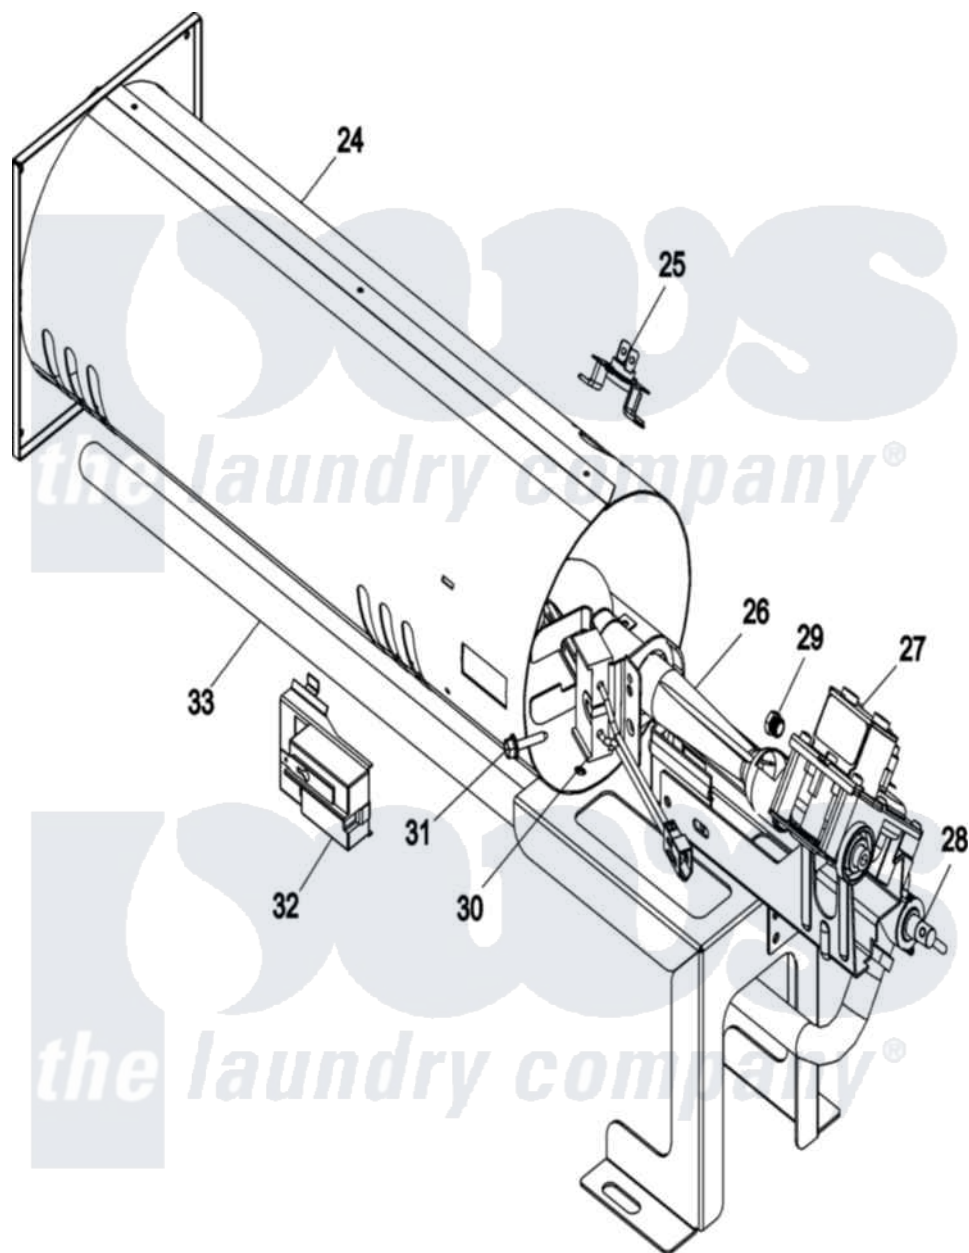

# Maytag MDG31PNAWW 05 - BURNER

Maytag [Commercial Maytag MDG31PNAWW Dryer Parts](#) Parts Diagram 05 - BURNER  
 Click on the part number to view part

Item	Original Part Number	Replaced By	Status	Part Description
024	<a href="#">A819313</a>			Burner Chamber
"	A819314	<a href="#">W10147312</a>		SL31-3131
025	A183112	<a href="#">183112</a>		High Limit
026	A183144	<a href="#">183144</a>		WP Inshot
027	A128944	<a href="#">128944</a>		25M Gas VA
"	A884111	<a href="#">W10148997</a>		SI-31 'M'
028	A141318	<a href="#">141318</a>		3/8 90 Deg
029	A140880	<a href="#">140880</a>		SL31 Gas2
"	A140905	<a href="#">140905</a>		SL31 LP 4
030	A128910	<a href="#">8182970</a>		Ignitor
031	A183145	<a href="#">183145</a>		8-32 x 7/8 H
032	A130500	<a href="#">130500</a>		RADIANT CO
033	A185096	<a href="#">185096</a>		3/8 NPT Ma