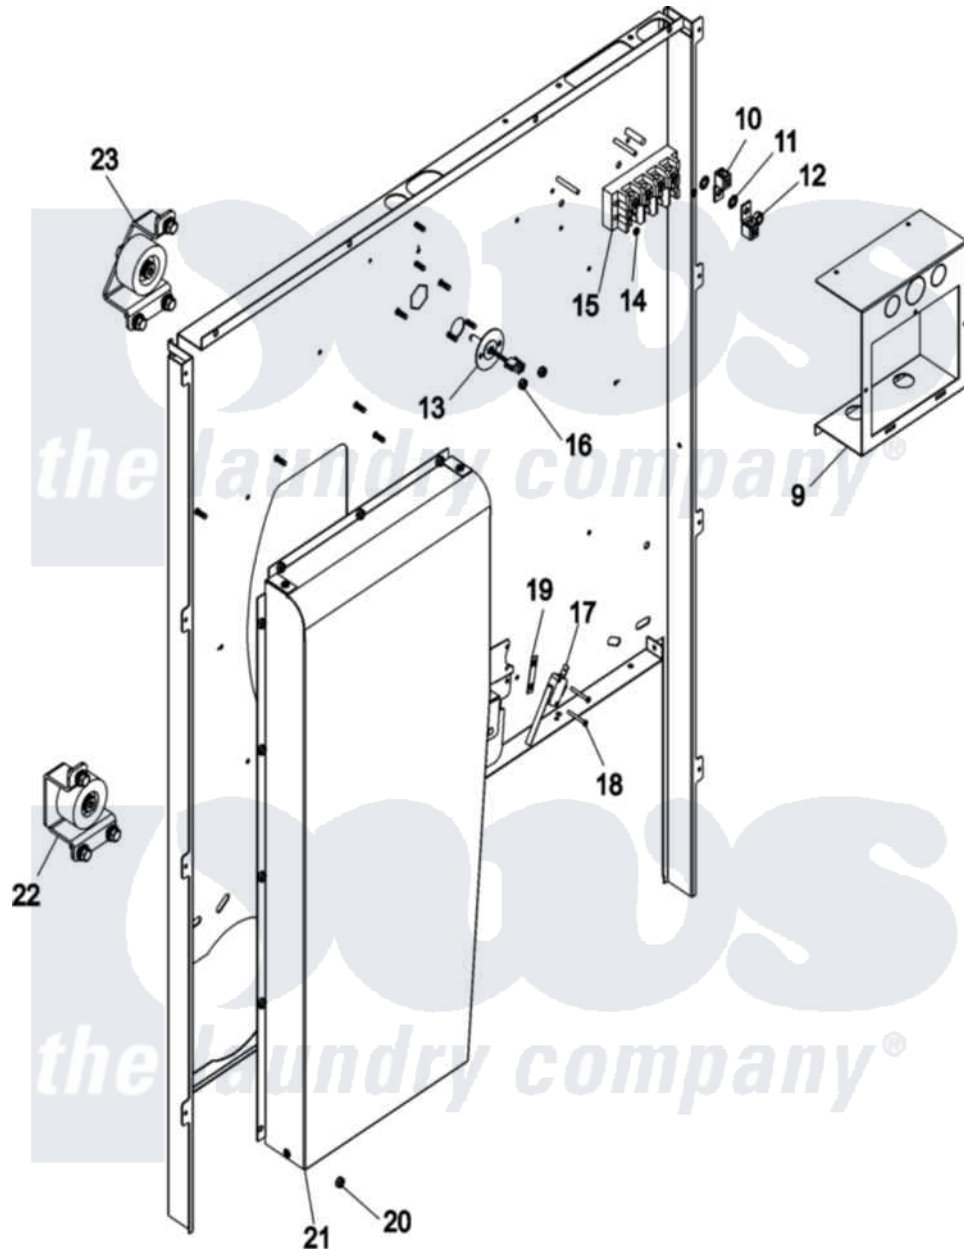

Maytag MDG31PNAWW 06 - PANEL, REAR ELECTRICAL

Maytag Commercial Maytag MDG31PNAWW Dryer Parts Parts Diagram 06 - PANEL, REAR ELECTRICAL
 Click on the part number to view part

Item	Original Part Number	Replaced By	Status	Part Description
009	A318727	318727		SI-3131 EI
"	A318993			Rear Elec Box
010	A153021	153021		1 4 Ext I
011	A121010	121010		14-4 Termi
012	A152002	152002		1 4-20 Hex
013	A819188	W10147264		SL20-31-20
014	A152015	152015		8-32 Hex N
015	A120728	120728		Quick-Conn
016	A153073	153073		8-32 Keps
017	A122200	122200		Sail Switch
018	A150025	150025		4-40 X 1
019	A154004	154004		Tinnerman
020	A153073	153073		8-32 Keps
021	A819113	W10147249		SL31-3131
022	A818109	W10147171		SI-20 Frnt
023	A818110	W10147172		SI-20 Fron