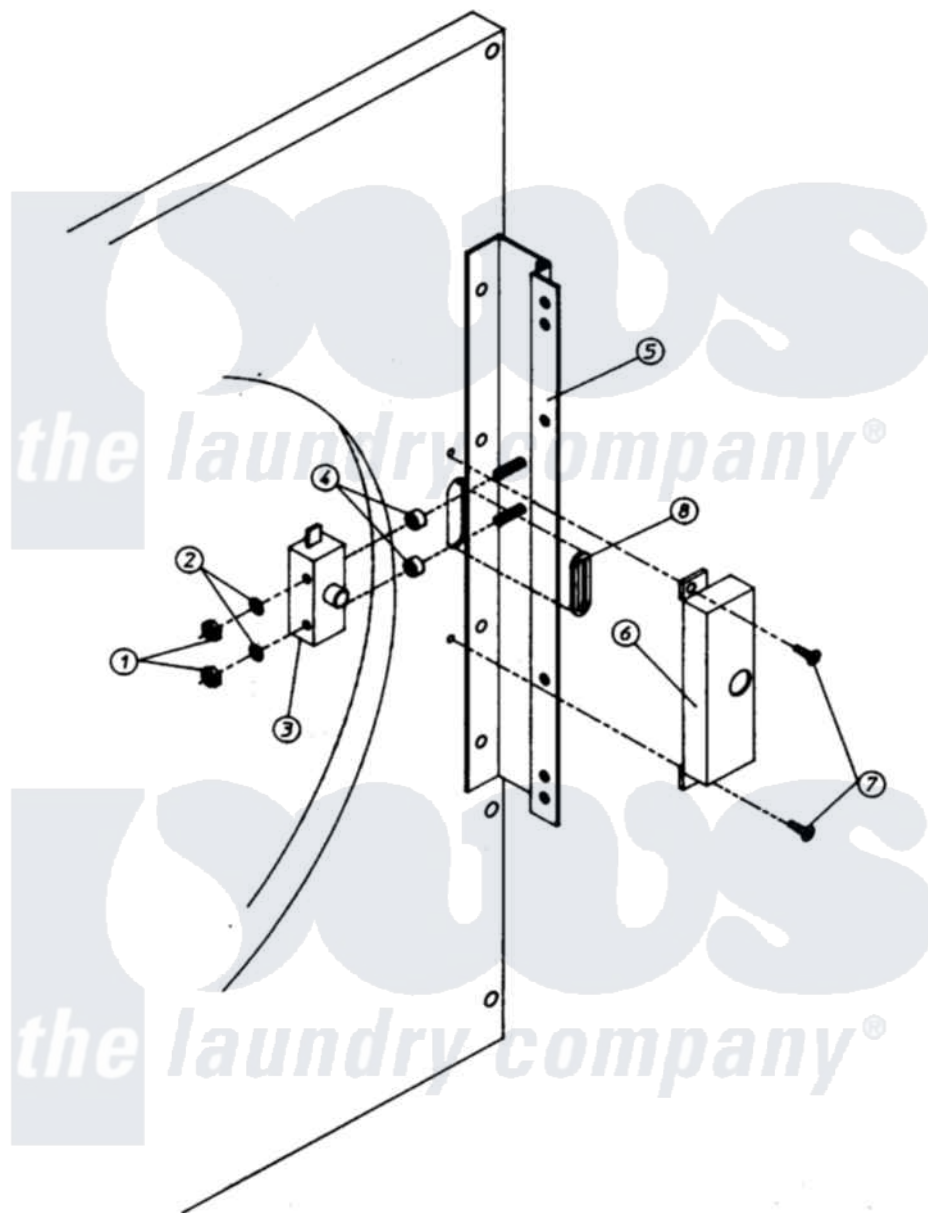

# Maytag MDG32PC2 08 - DOOR SWITCH ASSEMBLY

Maytag [Commercial Maytag MDG32PC2 Dryer Parts](#) Parts Diagram 08 - DOOR SWITCH ASSEMBLY  
 Click on the part number to view part

Item	Original Part Number	Replaced By	Status	Part Description
000	W10124350		Not Available	ORDER PARTS FROM AMERICAN DRYER CORP AT 508-678-9000
001	A152013	<a href="#">152013</a>		6-32 Hex N
002	A153010	<a href="#">153010</a>		6 Internal
003	A137005	<a href="#">W10146741</a>		SDS Door S
004	A154281	<a href="#">154281</a>		3 8 Stand
005	A800448	<a href="#">800448</a>		12 1 2 Ma
006	A313218	<a href="#">W10146845</a>		MAIN DOOR
007	A150201	<a href="#">150201</a>		10-32 X 1
008	A121405	<a href="#">121405</a>		Rubber Gro