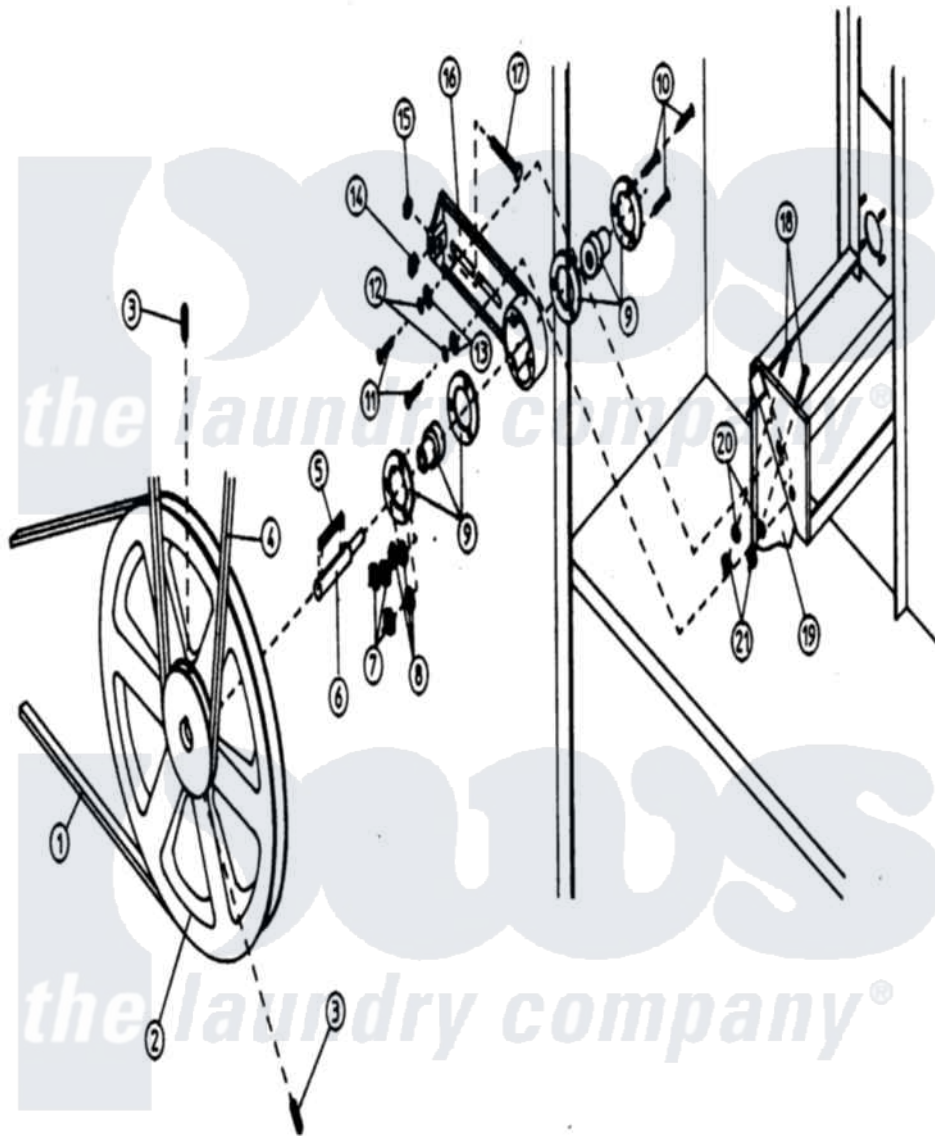

# Maytag MDG32PC2AL 16 - IDLER BEARING ASSEMBLY

Maytag Commercial Maytag MDG32PC2AL Dryer Parts Parts Diagram 16 - IDLER BEARING ASSEMBLY  
 Click on the part number to view part

Item	Original Part Number	Replaced By	Status	Part Description
000	W10124350		Not Available	ORDER PARTS FROM AMERICAN DRYER CORP AT 508-678-9000
001	A100115	<a href="#">W10146561</a>		4I410 V be
"	A100144	<a href="#">W10146577</a>		4I420 V be
002	A101129	<a href="#">W10146631</a>		9 X 2-1 2
003	A154301	<a href="#">154301</a>		5 16-18 X
004	A100100	<a href="#">W10146547</a>		5I-660 V-B
"	A100111		Not Available	5L650 V-BELT (TO TUMBLER)
005	A100705	<a href="#">100705</a>		3 16 X 3
006	<a href="#">A301850</a>			SHAFT, IDLER (5/8" X 3/4")
007	A152002	<a href="#">152002</a>		1 4-20 Hex
008	A153007	<a href="#">153007</a>		1 4 Split
009	A100214		Not Available	BEARING, FLANGE (5/8")
010	A150521	<a href="#">150521</a>		1 4-20 X 2
011	A150617	<a href="#">150617</a>		3 8-16 X 1

012	A153005	<a href="#">153005</a>	3 8 Split
013	A153004	<a href="#">153004</a>	3 8 X 1
014	A152020	<a href="#">152020</a>	5 16-18 SQ
015	A152004	<a href="#">8182933</a>	Nut, Hex
016	<a href="#">A100406</a>		BEARING, IDLER ASSEMBLY (INCLUDES 5 - 17)
"	A801008	Not Available	IDLER BEARIN ASSY. (COMPLETE)
017	A150509	<a href="#">150509</a>	5 16-18 X
018	A150111	<a href="#">150111</a>	1 4-20 X 1
019	A311403	<a href="#">311403</a>	Tumbler be
020	A153007	<a href="#">153007</a>	1 4 Split
021	A152002	<a href="#">152002</a>	1 4-20 Hex