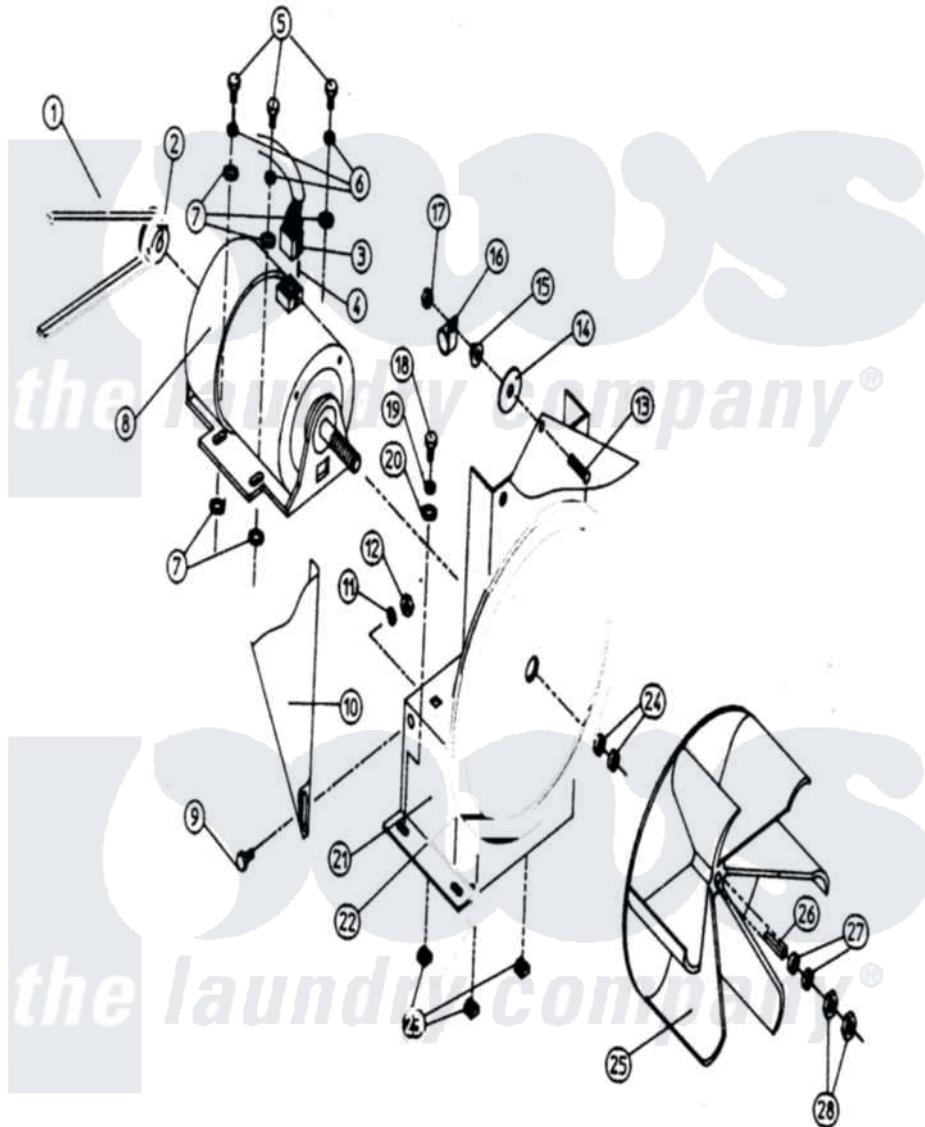

# Maytag MDG32PC2AL 17 - MOTOR & MOUNT ASSEMBLY

Maytag [Commercial Maytag MDG32PC2AL Dryer Parts](#) Parts Diagram 17 - MOTOR & MOUNT ASSEMBLY  
 Click on the part number to view part

Item	Original Part Number	Replaced By	Status	Part Description
000	W10124350		Not Available	ORDER PARTS FROM AMERICAN DRYER CORP AT 508-678-9000
001	A100115	<a href="#">W10146561</a>		4I410 V be
"	A100144	<a href="#">W10146577</a>		4I420 V be
002	A101131	<a href="#">W10146633</a>		2.25 OD X
003	A137030	<a href="#">137030</a>		8 Pin Cmnl
004	A122701	<a href="#">122701</a>		MNL Socket
"	A122801	<a href="#">W10146716</a>		Mate-N-Loc
005	A150501	<a href="#">150501</a>		5 16-18 X
006	A153002	<a href="#">8182939</a>		Washer, Lock
007	A153001	<a href="#">153001</a>		5 16 Flat
008	<a href="#">A100065</a>			MOTOR W/PLUG (1/2 HP 100-230V. 60HZ, 10
009	A150111	<a href="#">150111</a>		1 4-20 X 1
010	A311403	<a href="#">311403</a>		Tumbler be
011	A153007	<a href="#">153007</a>		1 4 Split

012	A152002	<a href="#">152002</a>	1 4-20 Hex
013	A153525	<a href="#">153525</a>	1 4-20 X 1
014	A153003	<a href="#">153003</a>	3 8 X 1 1
015	A152014	<a href="#">152014</a>	1 4-20 Ser
016	A121490	<a href="#">121490</a>	1 2 White
017	A152002	<a href="#">152002</a>	1 4-20 Hex
018	A150501	<a href="#">150501</a>	5 16-18 X
019	A153002	<a href="#">8182939</a>	Washer, Lock
020	A153001	<a href="#">153001</a>	5 16 Flat
021	A803969	<a href="#">W10147084</a>	430 1 2 HP
"	A850019	<a href="#">W10147655</a>	215 430 MO
022	A117600	Not Available	TAPE, NOISE SUPPRESSOR (SOLD IN FEET)
023	A154000	<a href="#">154000</a>	5 16-18 TI
024	A153050	<a href="#">153050</a>	1 2 X 1 1
025	A100604	<a href="#">W10146628</a>	12 1 2 Im
026	A100702	<a href="#">100702</a>	1 8 X 1 8
027	A153050	<a href="#">153050</a>	1 2 X 1 1
028	A152006	<a href="#">W10146766</a>	1 2-20 LH