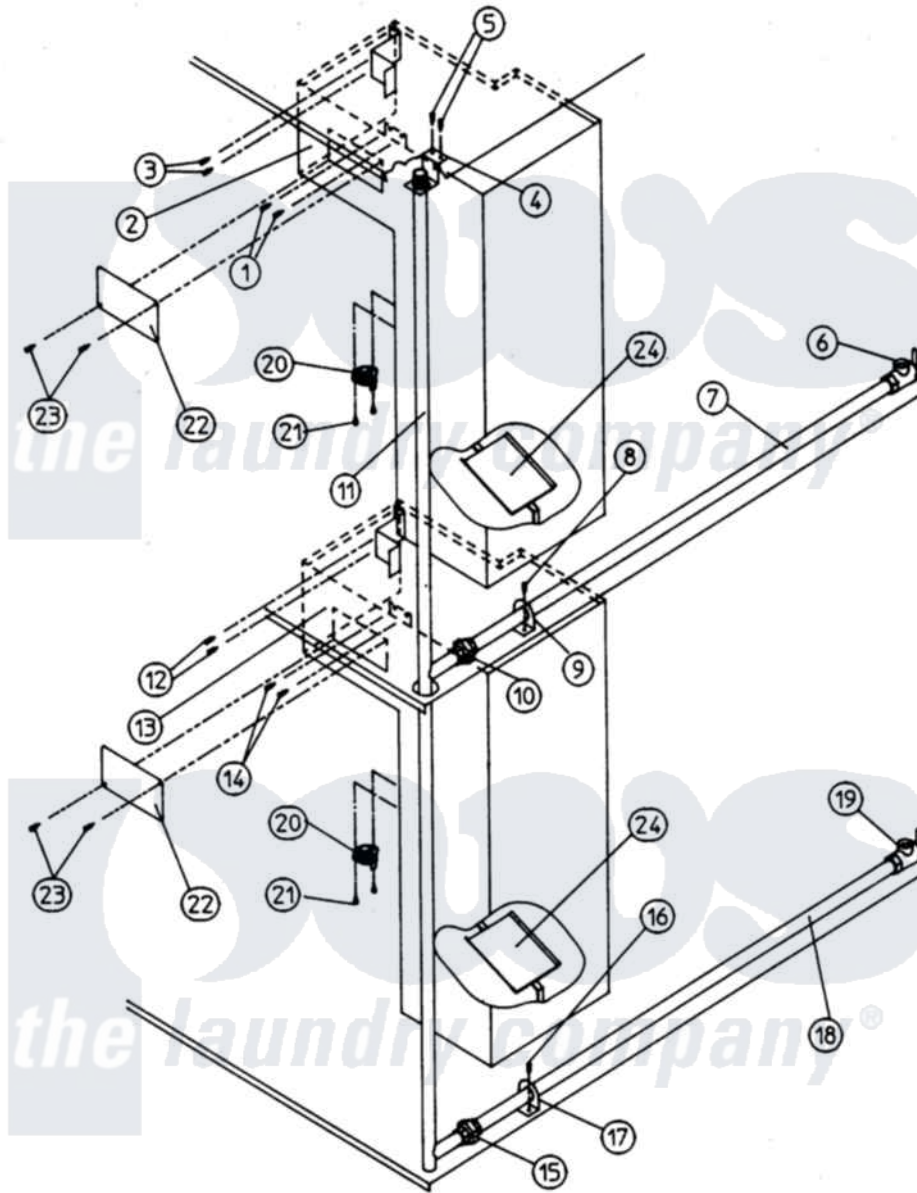

# Maytag MDG32PC2AL 18 - BURNER BOX/PIPING ASSEMBLIES

Maytag [Commercial Maytag MDG32PC2AL Dryer Parts](#) Parts Diagram 18 - BURNER BOX/PIPING ASSEMBLIES  
 Click on the part number to view part

Item	Original Part Number	Replaced By	Status	Part Description
000	W10124350		Not Available	ORDER PARTS FROM AMERICAN DRYER CORP AT 508-678-9000
001	A150301	<a href="#">150301</a>		8-18 X 7
002	A880121	<a href="#">W10147954</a>		430 Burner
003	A150301	<a href="#">150301</a>		8-18 X 7
004	A318702	<a href="#">318702</a>		230 530 To
005	A150300	<a href="#">5307527001</a>		Switch
006	A141305		Not Available	BODY, UNION SHUT-OFF
007	A142823	<a href="#">142823</a>		1 2 X 40 B
008	A150300	<a href="#">5307527001</a>		Switch
009	A318700	<a href="#">W10146865</a>		SM Burner
010	A142600	<a href="#">142600</a>		1 2 Black
011	A142821	<a href="#">142821</a>		3 4 X 36 B
012	A150301	<a href="#">150301</a>		8-18 X 7
013	A880121	<a href="#">W10147954</a>		430 Burner
014	A150301	<a href="#">150301</a>		8-18 X 7

015	A142600	<a href="#">142600</a>	1 2 Black
016	A150300	<a href="#">5307527001</a>	Switch
017	A318700	<a href="#">W10146865</a>	SM Burner
018	A142823	<a href="#">142823</a>	1 2 X 40 B
019	A141305	Not Available	BODY, UNION SHUT-OFF
020	<a href="#">A130401</a>		HI-LIMIT (ONLY) (330 DEG.)
021	A150300	<a href="#">5307527001</a>	Switch
022	A318065	<a href="#">318065</a>	320 330 43
023	A150300	<a href="#">5307527001</a>	Switch
024	A850912	<a href="#">850912</a>	320 330 43