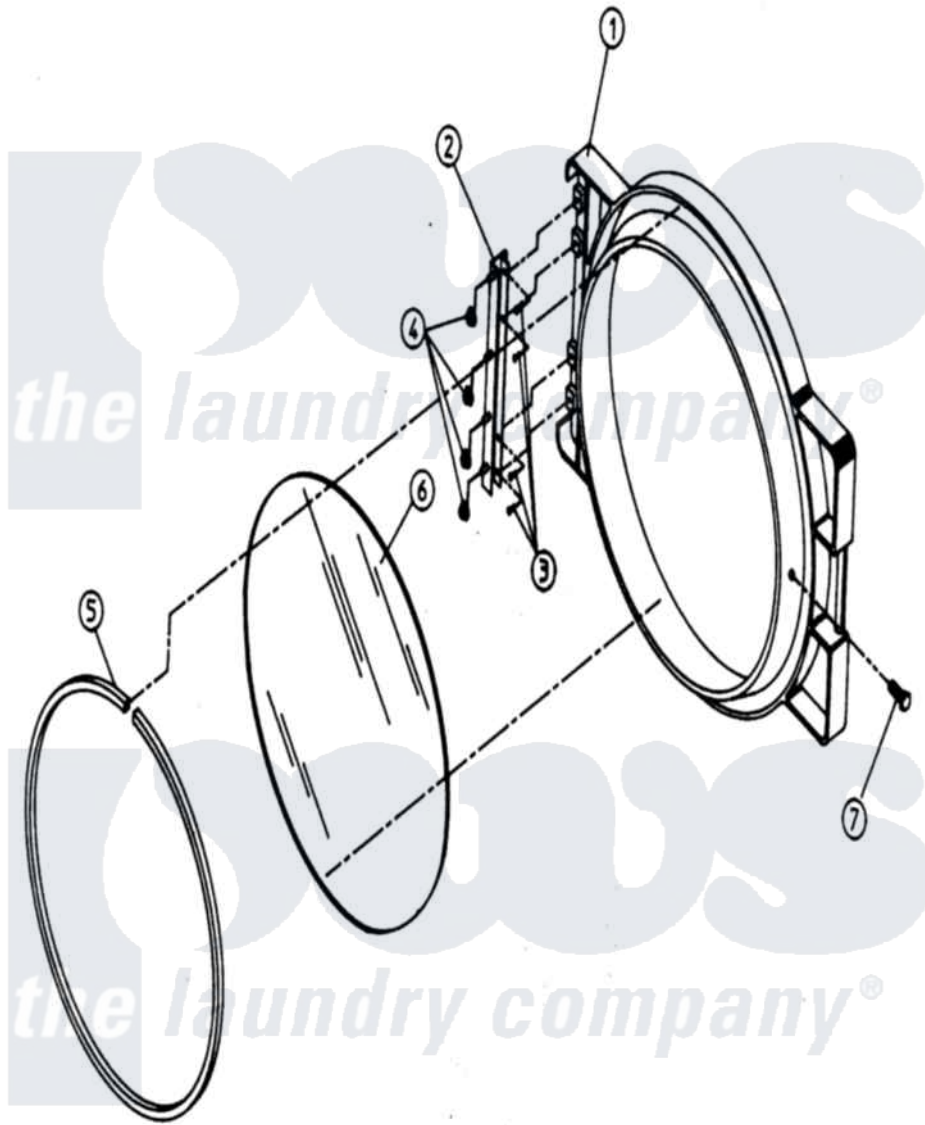

# Maytag MDG32PC3AL 07 - DOOR ASSEMBLY

Maytag [Commercial Maytag MDG32PC3AL Dryer Parts](#) Parts Diagram 07 - DOOR ASSEMBLY  
 Click on the part number to view part

Item	Original Part Number	Replaced By	Status	Part Description
000	W10124350		Not Available	ORDER PARTS FROM AMERICAN DRYER CORP AT 508-678-9000
001	<a href="#">A103062</a>			Hinge Pin
"	A881423		Not Available	DOOR ASSEMBLY COMPLETE (WHT)
"	<a href="#">A881424</a>			DOOR ASSEMBLY COMPLETE (BEIGE)
"	<a href="#">A882963</a>			Door Frame
002	A800448	<a href="#">800448</a>		12 1 2 Ma
003	A150410	<a href="#">MC80MD</a>		Elmntsurf
004	A152014	<a href="#">152014</a>		1 4-20 Ser
005	A102353		Not Available	GASKET, MAIN DOOR (69-1/2")
"	A170730	<a href="#">170730</a>		10.3 Oz Cl
006	A102210	<a href="#">102210</a>		20 7 16 D
"	A170730	<a href="#">170730</a>		10.3 Oz Cl
007	A150448	<a href="#">150448</a>		10-32 X 1