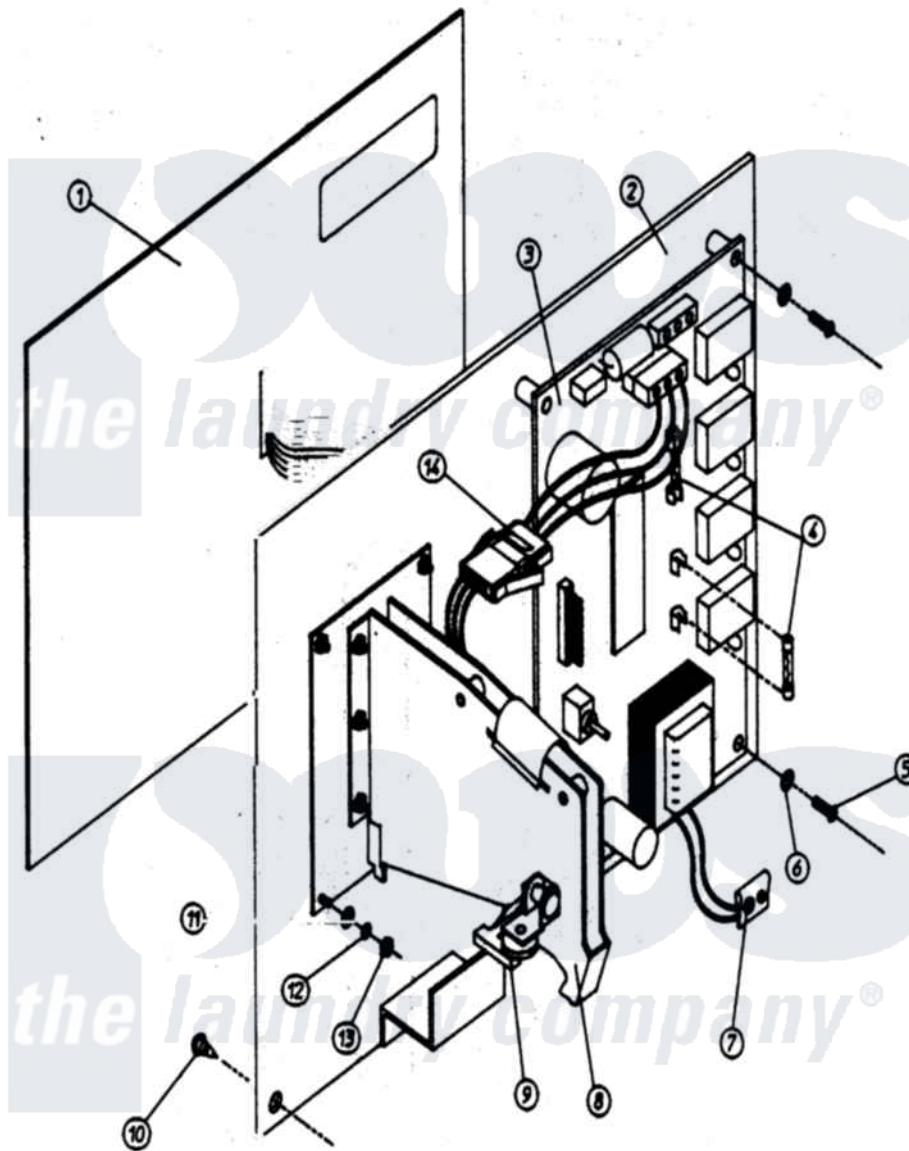

# Maytag MDG32PC3AL 09 - CONTROL PANEL ASSEMBLY

Maytag [Commercial Maytag MDG32PC3AL Dryer Parts](#) Parts Diagram 09 - CONTROL PANEL ASSEMBLY  
 Click on the part number to view part

Item	Original Part Number	Replaced By	Status	Part Description
000	W10124350		Not Available	ORDER PARTS FROM AMERICAN DRYER CORP AT 508-678-9000
001	<a href="#">A112540</a>			LABEL, KEYBOARD (25C) SPECIFY COLOR WHEN ORDERING
002	A801231	<a href="#">801231</a>		430 PH5 Ct
"	A801266	<a href="#">801266</a>		430 PH5 CO
"	A824007		Not Available	PANEL, CONTROL ASSEMBLY (INCLUDES 1, 2, 3, 4, 5, 6, 7,
003	A137240		Not Available	CONTROLLER (DMC PHASE 5)
004	A136048	<a href="#">136048</a>		0.125A 2
005	A150005	<a href="#">150005</a>		6-32 X 1 4
006	A153010	<a href="#">153010</a>		6 Internal
007	A824998	<a href="#">824998</a>		Phase-5 BA
008	A125150	<a href="#">W10149163</a>		430 .25 CO
009	A137056	<a href="#">W10146742</a>		Optical SW

010	A150301	<a href="#">150301</a>	8-18 X 7
011	A153046		Not Available WASHER, FLAT (No.4)
012	A153045	<a href="#">153045</a>	4 Split L
013	A152016	<a href="#">152016</a>	4-40 Hex N
014	A824867	<a href="#">824867</a>	Ad 320 330