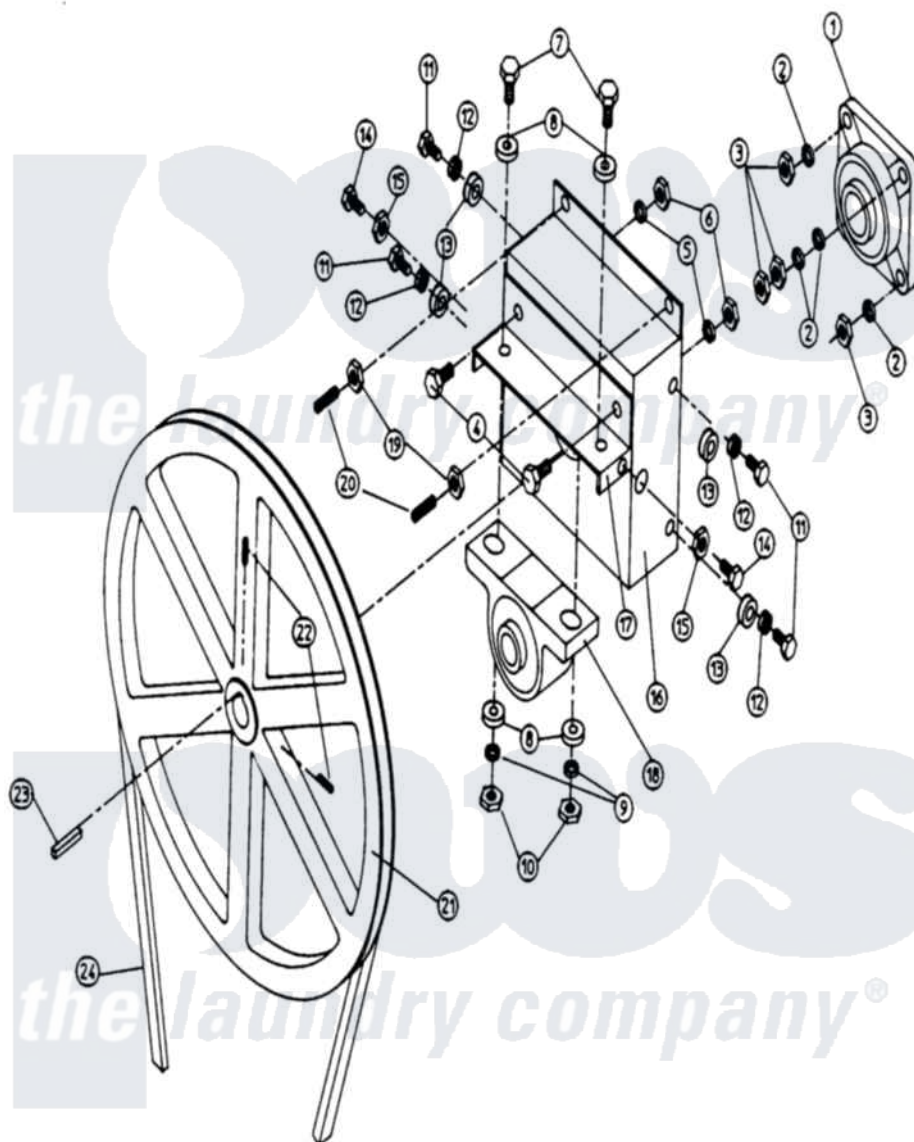

Maytag MDG32PC3AL 16 - TUMBLER - BEARING ASSEMBLY

Maytag Commercial Maytag MDG32PC3AL Dryer Parts Parts Diagram 16 - TUMBLER - BEARING ASSEMBLY
 Click on the part number to view part

Item	Original Part Number	Replaced By	Status	Part Description
000	W10124350		Not Available	ORDER PART FROM AMERICAN DRYER CORP AT 508-678-9000
001	A100203		Not Available	BEARING, FLANGE (1 3/8")
002	A153005	153005		3 8 Split
003	A152005	152005		3 8-16 Hex
004	A150508	150508		3 8-16 X 3
005	A153005	153005		3 8 Split
006	A152005	152005		3 8-16 Hex
007	A150600	150600		3 8-16 X 1
008	A153004	153004		3 8 X 1
009	A153005	153005		3 8 Split
010	A152005	152005		3 8-16 Hex
011	A150501	150501		5 16-18 X
012	A153002	8182939		Washer, Lock
013	A153001	153001		5 16 Flat
014	A150621	150621		5 16-18 X

015	A152004	8182933		Nut, Hex
016	A801101	W10147075		1-3 8 Bea
"	A801103	801103		Bearing BO
"	A801105	W10147077		1 Pc. 1 3
017	A801104	801104		Pillow Blo
018	A100202		Not Available	BEARING, PILLOW BLOCK (1 3/8``)
019	A152005	152005		3 8-16 Hex
020	A154303		Not Available	SCREW (No.16-3/8`` X 1 1/4``)
021	A101100		Not Available	PULLEY, 18`` (NON-REVERSING)
022	A154301	154301		5 16-18 X
023	A100713	100713		1 4 X 1 4
024	A100100	W10146547		5I-660 V-B