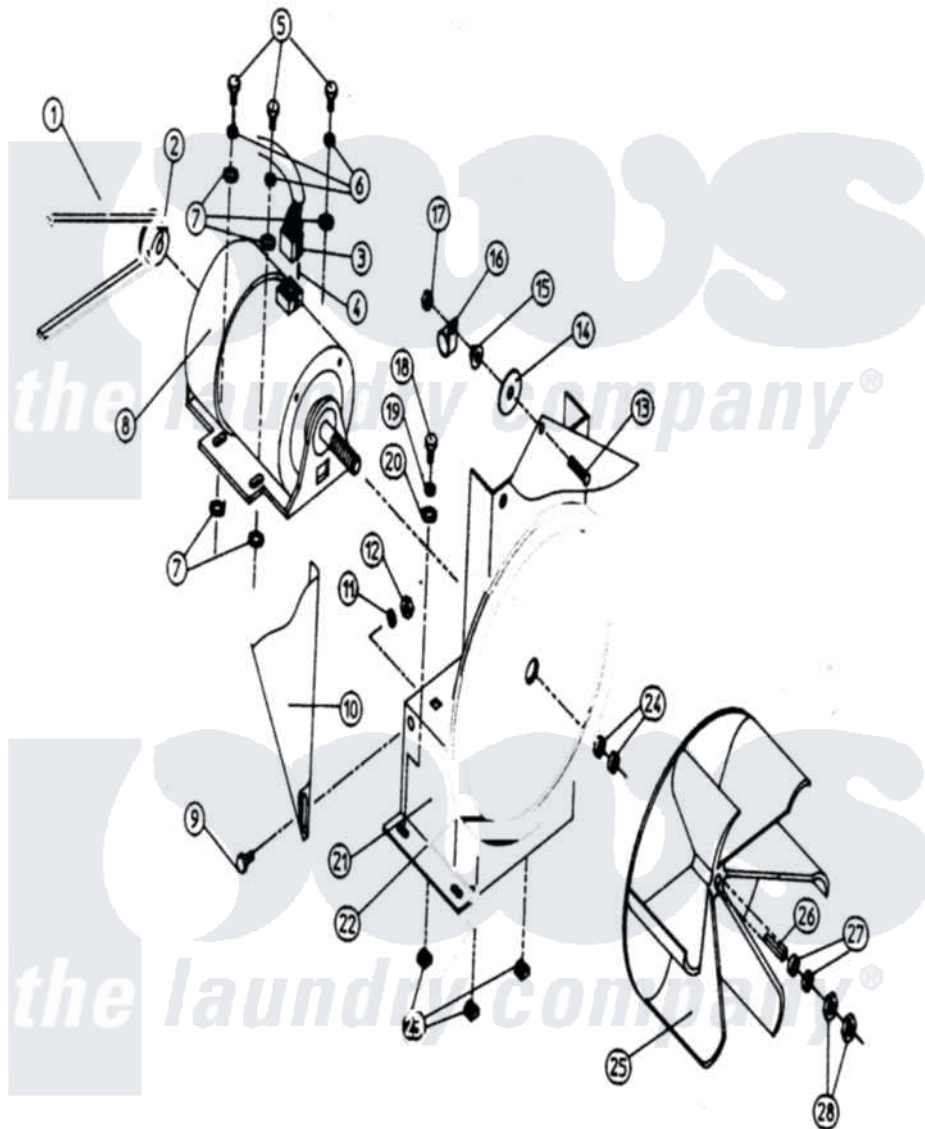

Maytag MDG32PC3AL 18 - MOTOR & MOUNT ASSEMBLY

Maytag [Commercial Maytag MDG32PC3AL Dryer Parts](#) Parts Diagram 18 - MOTOR & MOUNT ASSEMBLY
 Click on the part number to view part

Item	Original Part Number	Replaced By	Status	Part Description
000	W10124350		Not Available	ORDER PARTS FROM AMERICAN DRYER COPR. AT 508-678-9000
001	A100144	W10146577		41420 V be
002	A101131	W10146633		2.25 OD X
003	A137030	137030		8 Pin Cmnl
004	A122701	122701		MNL Socket
"	A122801	W10146716		Mate-N-Loc
005	A150501	150501		5 16-18 X
006	A153002	8182939		Washer, Lock
007	A153001	153001		5 16 Flat
008	A100065			MOTOR W/PLUG (1/2 HP 100-230V. 60HZ, 10
009	A150111	150111		1 4-20 X 1
010	A311403	311403		Tumbler be
011	A153007	153007		1 4 Split
012	A152002	152002		1 4-20 Hex

013	A153525	153525		1 4-20 X 1
014	A153003	153003		3 8 X 1 1
015	A152014	152014		1 4-20 Ser
016	A121490	121490		1 2 White
017	A152002	152002		1 4-20 Hex
018	A150501	150501		5 16-18 X
019	A153002	8182939		Washer, Lock
020	A153001	153001		5 16 Flat
021	A803969	W10147084		430 1 2 HP
"	A850019	W10147655		215 430 MO
022	A117600		Not Available	TAPE, NOISE SUPPRESSOR (SOLD IN FEET)
023	A154000	154000		5 16-18 TI
024	A153050	153050		1 2 X 1 1
025	A100604	W10146628		12 1 2 Im
026	A100702	100702		1 8 X 1 8
027	A153050	153050		1 2 X 1 1
028	A152006	W10146766		1 2-20 LH