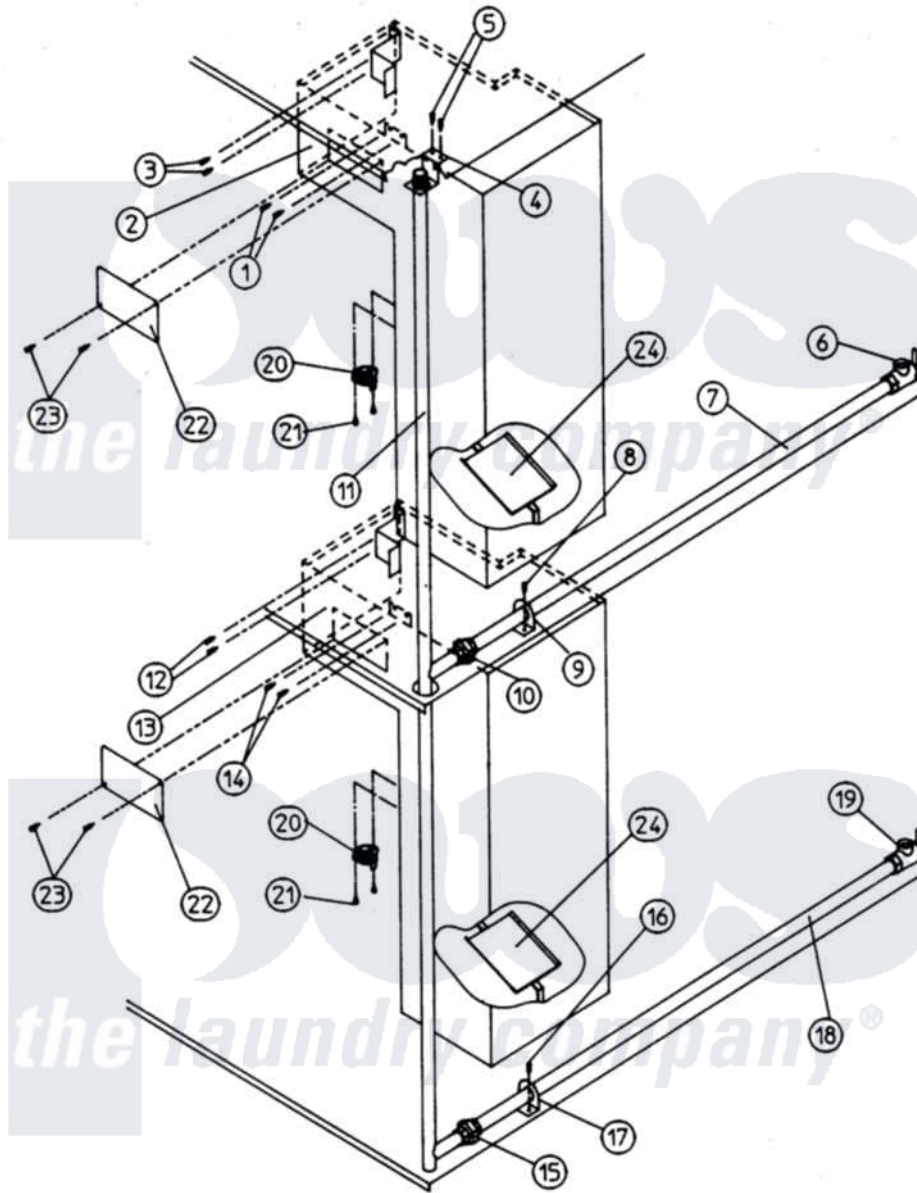

Maytag MDG32PC3AL 19 - BURNER BOX/PIPING ASSEMBLIES

Maytag [Commercial Maytag MDG32PC3AL Dryer Parts](#) Parts Diagram 19 - BURNER BOX/PIPING ASSEMBLIES
 Click on the part number to view part

Item	Original Part Number	Replaced By	Status	Part Description
000	W10124350		Not Available	ORDER PARTS AT AMERICAN DRYER CORP AT 508-678-9000
001	A150301	150301		8-18 X 7
002	A880121	W10147954		430 Burner
003	A150301	150301		8-18 X 7
004	A318702	318702		230 530 To
005	A150300	5307527001		Switch
006	A141305		Not Available	BODY, UNION SHUT-OFF
007	A142823	142823		1 2 X 40 B
008	A150300	5307527001		Switch
009	A318700	W10146865		SM Burner
010	A142600	142600		1 2 Black
011	A141237	141237		430 Inlet
012	A150301	150301		8-18 X 7
013	A880121	W10147954		430 Burner
014	A150301	150301		8-18 X 7

015	A142600	142600	1 2 Black
016	A150300	5307527001	Switch
017	A318700	W10146865	SM Burner
018	A142823	142823	1 2 X 40 B
019	A141305	Not Available	BODY, UNION SHUT-OFF
020	A130401		HI-LIMIT (ONLY) (330 DEG.)
021	A150300	5307527001	Switch
022	A318065	318065	320 330 43
023	A150300	5307527001	Switch
024	A850912	850912	320 330 43