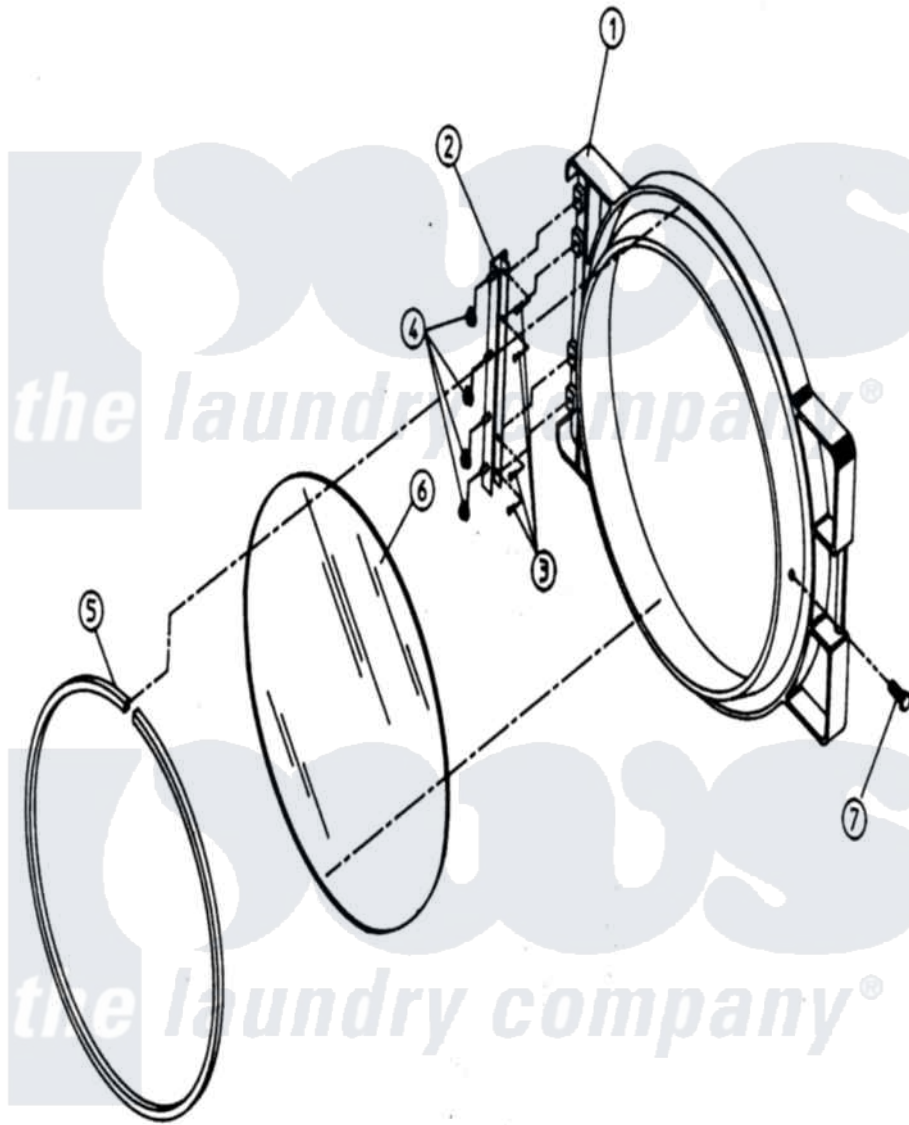

# Maytag MDG32PC3AW 07 - DOOR ASSEMBLY

Maytag [Commercial Maytag MDG32PC3AW Dryer Parts](#) Parts Diagram 07 - DOOR ASSEMBLY  
 Click on the part number to view part

Item	Original Part Number	Replaced By	Status	Part Description
000	W10124350		Not Available	ORDER PARTS FROM AMERICAN DRYER CORP AT 508-678-9000
001	<a href="#">A103062</a>			Hinge Pin
"	A881423		Not Available	DOOR ASSEMBLY COMPLETE (WHT)
"	<a href="#">A881424</a>			DOOR ASSEMBLY COMPLETE (BEIGE)
"	<a href="#">A882963</a>			Door Frame
002	A800448	<a href="#">800448</a>		12 1 2 Ma
003	A150410	<a href="#">MC80MD</a>		Elmntsurf
004	A152014	<a href="#">152014</a>		1 4-20 Ser
005	A102353		Not Available	GASKET, MAIN DOOR (69-1/2")
"	A170730	<a href="#">170730</a>		10.3 Oz Cl
006	A102210	<a href="#">102210</a>		20 7 16 D
"	A170730	<a href="#">170730</a>		10.3 Oz Cl
007	A150448	<a href="#">150448</a>		10-32 X 1