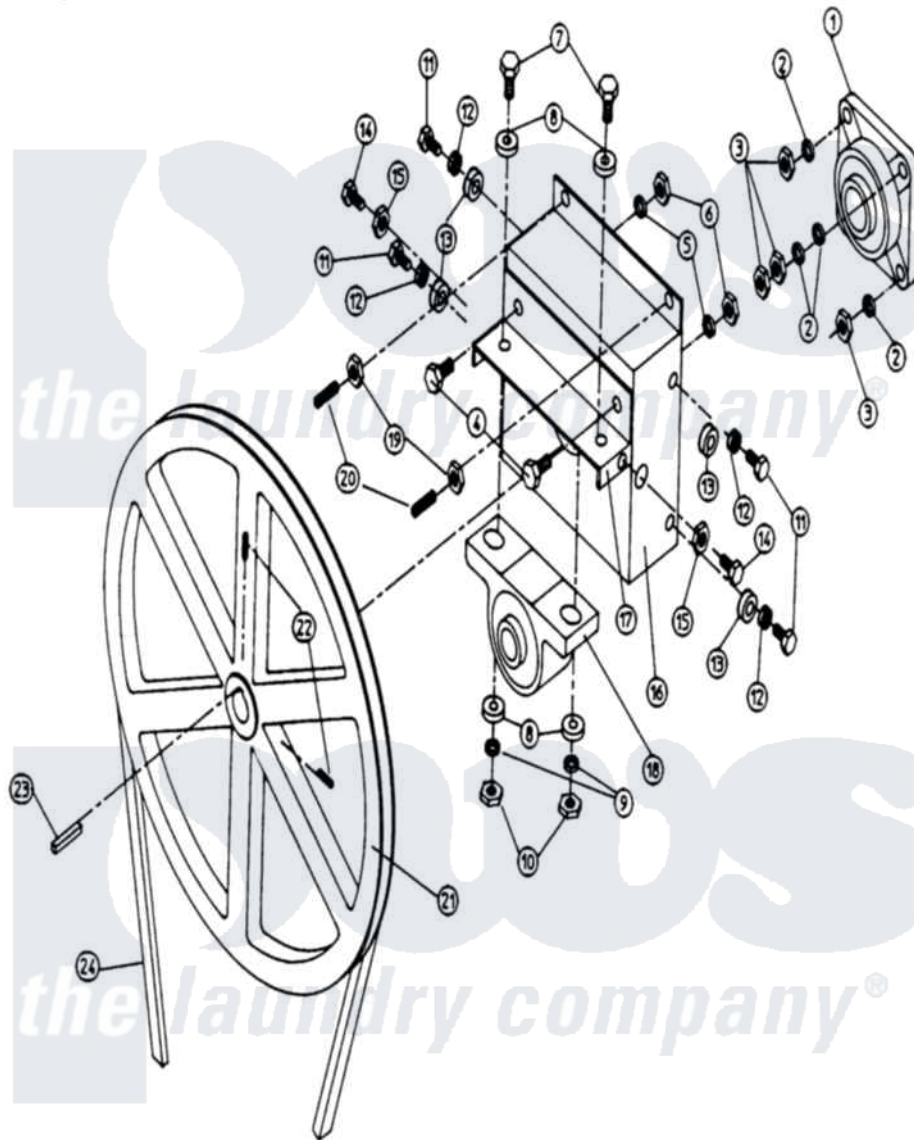

Maytag MDG32PC3AW 16 - TUMBLER - BEARING ASSEMBLY

Maytag [Commercial Maytag MDG32PC3AW Dryer Parts](#) Parts Diagram 16 - TUMBLER - BEARING ASSEMBLY
 Click on the part number to view part

Item	Original Part Number	Replaced By	Status	Part Description
000	W10124350		Not Available	ORDER PART FROM AMERICAN DRYER CORP AT 508-678-9000
001	A100203		Not Available	BEARING, FLANGE (1 3/8")
002	A153005	153005		3 8 Split
003	A152005	152005		3 8-16 Hex
004	A150508	150508		3 8-16 X 3
005	A153005	153005		3 8 Split
006	A152005	152005		3 8-16 Hex
007	A150600	150600		3 8-16 X 1
008	A153004	153004		3 8 X 1
009	A153005	153005		3 8 Split
010	A152005	152005		3 8-16 Hex
011	A150501	150501		5 16-18 X
012	A153002	8182939		Washer, Lock
013	A153001	153001		5 16 Flat
014	A150621	150621		5 16-18 X

015	A152004	8182933		Nut, Hex
016	A801101	W10147075		1-3 8 Bea
"	A801103	801103		Bearing BO
"	A801105	W10147077		1 Pc. 1 3
017	A801104	801104		Pillow Blo
018	A100202		Not Available	BEARING, PILLOW BLOCK (1 3/8``)
019	A152005	152005		3 8-16 Hex
020	A154303		Not Available	SCREW (No.16-3/8`` X 1 1/4``)
021	A101100		Not Available	PULLEY, 18`` (NON-REVERSING)
022	A154301	154301		5 16-18 X
023	A100713	100713		1 4 X 1 4
024	A100100	W10146547		5I-660 V-B