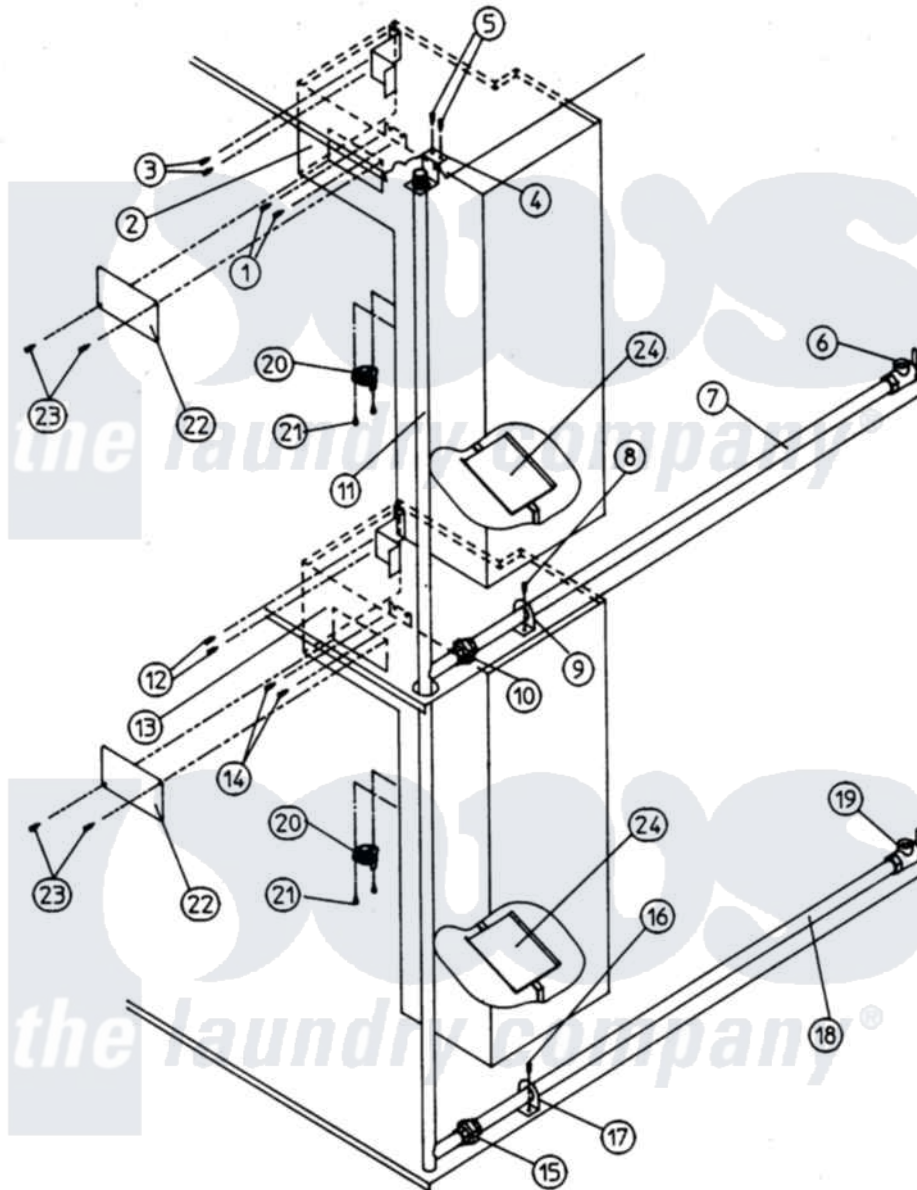

Maytag MDG32PC3AW 19 - BURNER BOX/PIPING ASSEMBLIES

Maytag [Commercial Maytag MDG32PC3AW Dryer Parts](#) Parts Diagram 19 - BURNER BOX/PIPING ASSEMBLIES
 Click on the part number to view part

Item	Original Part Number	Replaced By	Status	Part Description
000	W10124350		Not Available	ORDER PARTS AT AMERICAN DRYER CORP AT 508-678-9000
001	A150301	150301		8-18 X 7
002	A880121	W10147954		430 Burner
003	A150301	150301		8-18 X 7
004	A318702	318702		230 530 To
005	A150300	5307527001		Switch
006	A141305		Not Available	BODY, UNION SHUT-OFF
007	A142823	142823		1 2 X 40 B
008	A150300	5307527001		Switch
009	A318700	W10146865		SM Burner
010	A142600	142600		1 2 Black
011	A141237	141237		430 Inlet
012	A150301	150301		8-18 X 7
013	A880121	W10147954		430 Burner
014	A150301	150301		8-18 X 7

015	A142600	142600	1 2 Black
016	A150300	5307527001	Switch
017	A318700	W10146865	SM Burner
018	A142823	142823	1 2 X 40 B
019	A141305	Not Available	BODY, UNION SHUT-OFF
020	A130401		HI-LIMIT (ONLY) (330 DEG.)
021	A150300	5307527001	Switch
022	A318065	318065	320 330 43
023	A150300	5307527001	Switch
024	A850912	850912	320 330 43