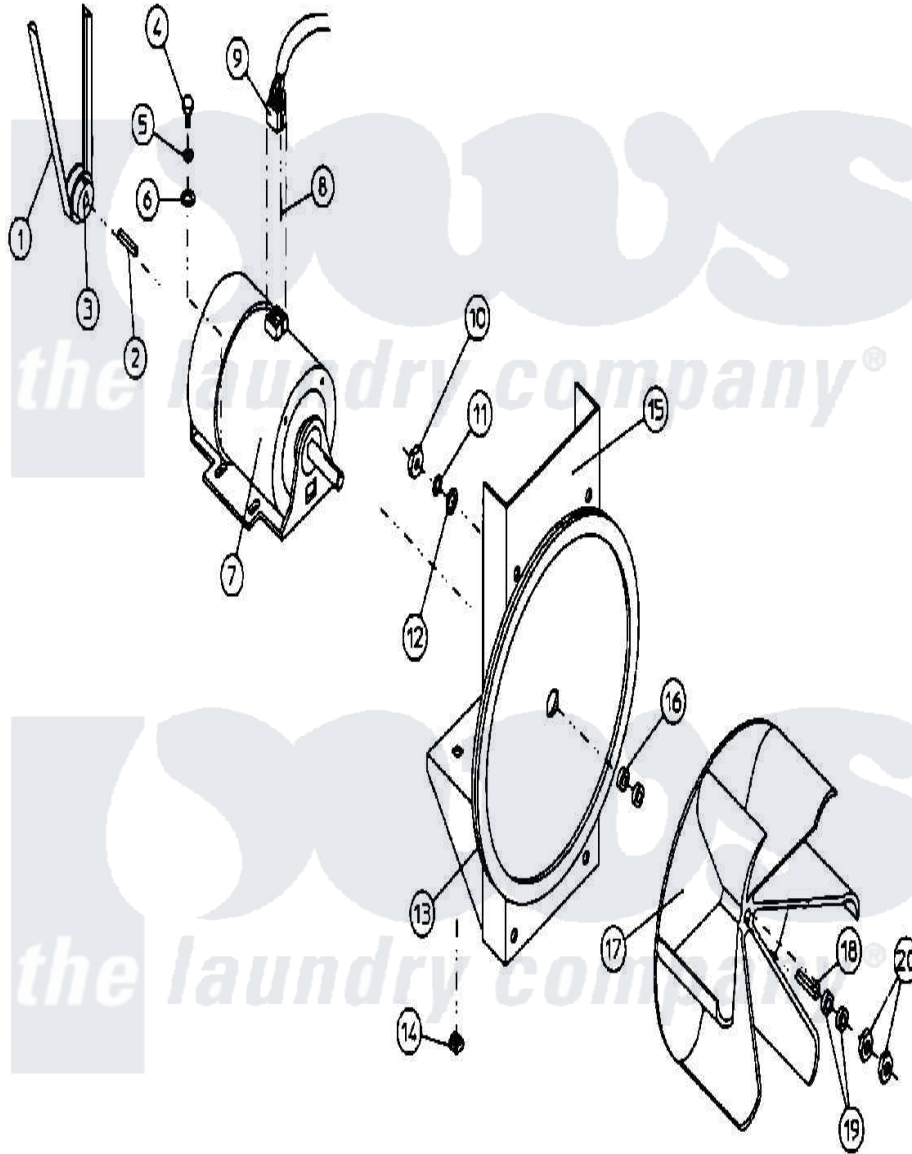

**Maytag MDG50MNAWW 15 - MOTOR & MOUNT ASSEMBLY (MNAW/PN1A)**

Maytag [Commercial Maytag MDG50MNAWW Dryer Parts](#) Parts Diagram 15 - MOTOR & MOUNT ASSEMBLY (MNAW/PN1A)

[Click on the part number to view part](#)

Item	Original Part Number	Replaced By	Status	Part Description
000	W10124350		Not Available	ORDER PARTS FROM AMERICAN DRYER CORP AT 508-678-9000
001	A100112	<a href="#">W10146558</a>		4I610 V be
002	A100701	<a href="#">100701</a>		3 16 X 3
003	A101130	<a href="#">W10146632</a>		2.50 OD X
004	A150501	<a href="#">150501</a>		5 16-18 X
005	A153002	<a href="#">8182939</a>		Washer, Lock
006	A153001	<a href="#">153001</a>		5 16 Flat
007	A100007	<a href="#">W10146522</a>		1 2HP 208-
"	A100033	<a href="#">W10146528</a>		3 4 100 23
"	A100069	<a href="#">W10146536</a>		3 4 115 23
008	A122701	<a href="#">122701</a>		MNL Socket
"	A122801	<a href="#">W10146716</a>		Mate-N-Loc
009	A137030	<a href="#">137030</a>		8 Pin Cmnl

010	A152004	<a href="#">8182933</a>	Nut, Hex
011	A153002	<a href="#">8182939</a>	Washer, Lock
012	A153001	<a href="#">153001</a>	5 16 Flat
013	A117604	<a href="#">117604</a>	1 8 Thk X
014	A154000	<a href="#">154000</a>	5 16-18 TI
015	A800905	<a href="#">800905</a>	50 1 2 HP
"	A803972	<a href="#">803972</a>	50 3 4 HP
"	A803988	<a href="#">803988</a>	50 3 4hp
016	A153051	<a href="#">W10146768</a>	3 4 Flat
017	A100604	<a href="#">W10146628</a>	12 1 2 lm
018	A100714	<a href="#">100714</a>	3 16 Sq.
019	A153050	<a href="#">153050</a>	1 2 X 1 1
020	A152006	<a href="#">W10146766</a>	1 2-20 LH